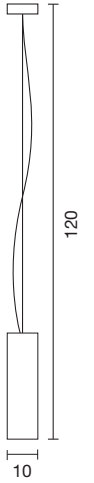

2491

2492

Art. 2491 Sospensione
Suspension

Montatura 030
Frame

Ø 10 cm.-H.120cm. ca. max
Ø 3"93-H.47"24 approx. max
100W - E27 

CE   IP20 Kg.1

Art. 2492 Sospensione
Suspension

Montatura 030
Frame

Ø 20cm.-H.120cm. ca.max
Ø 7"87-H.47"24 approx. max
100W - E27 

CE   IP20 Kg.2,5

Art. 2492 A Applique
Wall Bracket

Art. 2492 DL Applique
Wall Bracket

Montatura 030
Frame

Ø 20cm.-H.20 cm.-Sp.10cm.
Ø 7"87-H.7"87-D.3"93
100W - E27 

18W - G24d-2 

CE   IP20 Kg.0,9

Disponibile in / Available in

 011 bianco
white

 024 ambra
amber

 031 arancione
orange

 029 rosso
red

 015 verde
green