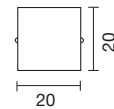

Disponibile in / Available in

011 bianco
white

024 ambra
amber

031 arancione
orange

029 rosso
red

015 verde
green

013 blu
blue

016 ametista
amethyst