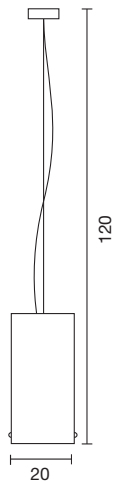

2491

2492

Art. 2491 Sospensione
Suspension

Montatura 030
Frame

Ø 10 cm.-H.120cm. ca. max
Ø 3"93-H.47"24 approx. max
100W - E27 

CE   IP20 Kg.1

Art. 2492 Sospensione
Suspension

Montatura 030
Frame

Ø 20cm.-H.120cm. ca.max
Ø 7"87-H.47"24 approx. max
100W - E27 

CE   IP20 Kg.2,5

Art. 2492 A Applique
Wall Bracket

Art. 2492 DL Applique
Wall Bracket

Montatura 030
Frame

Ø 20cm.-H.20 cm.-Sp.10cm.
Ø 7"87-H.7"87-D.3"93
100W - E27 

18W - G24d-2 

CE   IP20 Kg.0,9

Disponibile in / Available in

 011 bianco
white

 024 ambra
amber

 031 arancione
orange

 029 rosso
red

 015 verde
green