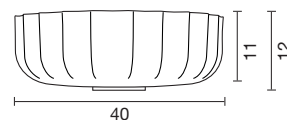

Art. 2730 Sospensione
Suspension

Montatura 002-003
Frame

Ø 40cm.-H.85cm. max
Ø 15"75-H.33"46 max
55W - T5C

CE IP20 Kg.2,6

Art. 2731 Plafoniera
Ceiling Lamp

Montatura 002-003
Frame

Ø 40cm.-H.12cm.
Ø 15"75-H.4"72
55W - T5C

CE IP20 Kg.20,6

Art. 2732 Lampada
Table Lamp

Montatura 002-003
Frame

Ø 40cm.-H.40cm.
Ø 15"75-H.15"75
55W - T5C

CE IP20 Kg.0,8

Disponibile in / Available in

011 bianco
white

018 nero
black