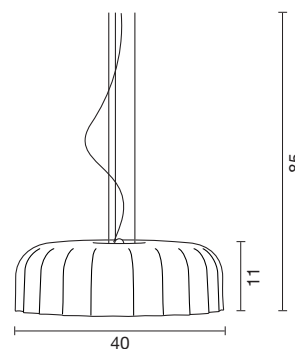

Art. 2730 Sospensione
Suspension

Montatura 002-003
Frame

Ø 40cm.-H.85cm. max
Ø 15"75-H.33"46 max
55W - T5C

CE IP20 Kg.2,6

Art. 2731 Plafoniera
Ceiling Lamp

Montatura 002-003
Frame

Ø 40cm.-H.12cm.
Ø 15"75-H.4"72
55W - T5C

CE IP20 Kg.20,6

Art. 2732 Lampada
Table Lamp

Montatura 002-003
Frame

Ø 40cm.-H.40cm.
Ø 15"75-H.15"75
55W - T5C

CE IP20 Kg.0,8

Disponibile in / Available in

011 bianco
white

018 nero
black