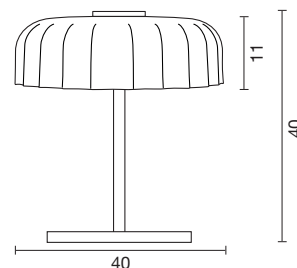

Art. 2730 Sospensione
Suspension

Montatura 002-003
Frame

Ø 40cm.-H.85cm. max
Ø 15"75-H.33"46 max
55W - T5C

CE IP20 Kg.2,6

Art. 2731 Plafoniera
Ceiling Lamp

Montatura 002-003
Frame

Ø 40cm.-H.12cm.
Ø 15"75-H.4"72
55W - T5C

CE IP20 Kg.20,6

Art. 2732 Lampada
Table Lamp

Montatura 002-003
Frame

Ø 40cm.-H.40cm.
Ø 15"75-H.15"75
55W - T5C

CE IP20 Kg.0,8

Disponibile in / Available in

011 bianco
white

018 nero
black