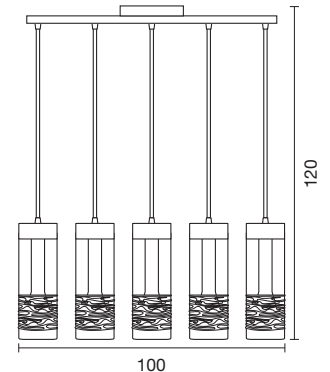

Art. 2703/4 Sospensione
Suspension

Montatura 002
Frame

L.75cm.-H.120cm. max ca.
L.29"52-H.47"24 max approx.
4x60W - G9

CE IP20 Kg.4

Art. 2702/5 Sospensione
Suspension

Montatura 002
Frame

L.100cm.-H.120cm. max ca.
L.39"37-H.47"24 max approx.
5x60W - G9

CE IP20 Kg.5

Disponibile in / Available in

011 bianco
white

029 rosso
red

031 arancione
orange

013 blu
blue

015 verde
green

024 ambra
amber