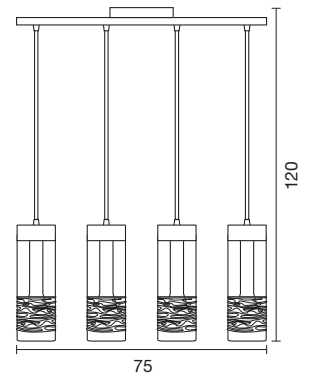

Art. 2702/3 Sospensione
Suspension

Montatura 002
Frame

L.60cm.-H.120cm. max ca.
L.23"62-H.47"24 max approx.
3x60W - G9

CE IP20 Kg.3

Art. 2703/4 Sospensione
Suspension

Montatura 002
Frame

L.75cm.-H.120cm. max ca.
L.29"52-H.47"24 max approx.
4x60W - G9

CE IP20 Kg.4

Art. 2702/5 Sospensione
Suspension

Montatura 002
Frame

L.100cm.-H.120cm. max ca.
L.39"37-H.47"24 max approx.
5x60W - G9

CE IP20 Kg.5

Disponibile in / Available in

011 bianco
white

029 rosso
red

031 arancione
orange

013 blu
blue

015 verde
green

024 ambra
amber