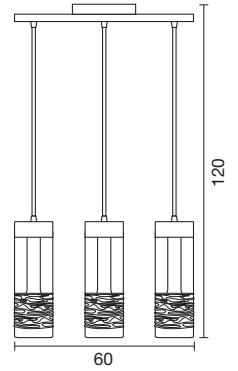

2702/4

Art. 2700 Sospensione
Suspension

Montatura 002
Frame

Ø 8cm.-H.120cm. max ca.
Ø 3"14x12"20H.47"24 max approx.
60W - G9

CE IP20 Kg.0,7

Art. 2701/3 Sospensione
Suspension

Montatura 002
Frame

Ø 30cm.-H.120cm. max ca.
Ø 11"81-H.47"24 max approx.
3x60W - G9

CE IP20 Kg.2,7

Art. 2701/5 Sospensione
Suspension

Montatura 002
Frame

Ø 30cm.-H.120cm. max ca.
Ø 11"81-H.47"24 max approx.
5x60W - G9

CE IP20 Kg.4

Disponibile in / Available in

011 bianco
white

029 rosso
red

031 arancione
orange

013 blu
blue

015 verde
green

024 ambra
amber

Art. 2702/3 Sospensione
Suspension

Montatura 002
Frame

L.60cm.-H.120cm. max ca.
L.23"62-H.47"24 max approx.
3x60W - G9

CE IP20 Kg.3

Art. 2703/4 Sospensione
Suspension

Montatura 002
Frame

L.75cm.-H.120cm. max ca.
L.29"52-H.47"24 max approx.
4x60W - G9

CE IP20 Kg.4

Art. 2702/5 Sospensione
Suspension

Montatura 002
Frame

L.100cm.-H.120cm. max ca.
L.39"37-H.47"24 max approx.
5x60W - G9