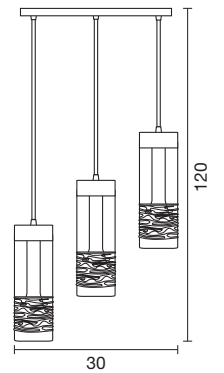

2702/4

Art. 2700 Sospensione
Suspension

Montatura 002
Frame

Ø 8cm.-H.120cm. max ca.
Ø 3"14x12"20H.47"24 max approx.
60W - G9

CE IP20 Kg.0,7

Art. 2701/3 Sospensione
Suspension

Montatura 002
Frame

Ø 30cm.-H.120cm. max ca.
Ø 11"81-H.47"24 max approx.
3x60W - G9

CE IP20 Kg.2,7

Art. 2701/5 Sospensione
Suspension

Montatura 002
Frame

Ø 30cm.-H.120cm. max ca.
Ø 11"81-H.47"24 max approx.
5x60W - G9

CE IP20 Kg.4

Disponibile in / Available in

011 bianco
white

029 rosso
red

031 arancione
orange

013 blu
blue

015 verde
green

024 ambra
amber

Art. 2702/3 Sospensione
Suspension

Montatura 002
Frame

L.60cm.-H.120cm. max ca.
L.23"62-H.47"24 max approx.
3x60W - G9

CE IP20 Kg.3