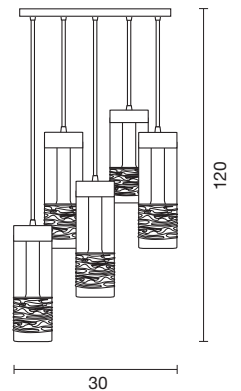

2702/4

Art. 2700 Sospensione
Suspension

Montatura 002
Frame

Ø 8cm.-H.120cm. max ca.
Ø 3"14x12"20H.47"24 max approx.
60W - G9

CE IP20 Kg.0,7

Art. 2701/3 Sospensione
Suspension

Montatura 002
Frame

Ø 30cm.-H.120cm. max ca.
Ø 11"81-H.47"24 max approx.
3x60W - G9

CE IP20 Kg.2,7

Art. 2701/5 Sospensione
Suspension

Montatura 002
Frame

Ø 30cm.-H.120cm. max ca.
Ø 11"81-H.47"24 max approx.
5x60W - G9

CE IP20 Kg.4

Disponibile in / Available in

011 bianco
white

029 rosso
red

031 arancione
orange

013 blu
blue

015 verde
green

024 ambra
amber

Art. 2702/3 Sospensione
Suspension

Montatura 002
Frame

L.60cm.-H.120cm. max ca.
L.23"62-H.47"24 max approx.
3x60W - G9

CE IP20 Kg.3