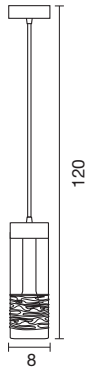

2702/4

Art. 2700 Sospensione
Suspension

Montatura 002
Frame

Ø 8cm.-H.120cm. max ca.
Ø 3"14x12"20H.47"24 max approx.
60W - G9

CE IP20 Kg.0,7

Art. 2701/3 Sospensione
Suspension

Montatura 002
Frame

Ø 30cm.-H.120cm. max ca.
Ø 11"81-H.47"24 max approx.
3x60W - G9

CE IP20 Kg.2,7

Art. 2701/5 Sospensione
Suspension

Montatura 002
Frame

Ø 30cm.-H.120cm. max ca.
Ø 11"81-H.47"24 max approx.
5x60W - G9

CE IP20 Kg.4

Disponibile in / Available in

011 bianco
white

029 rosso
red

031 arancione
orange

013 blu
blue

015 verde
green

024 ambra
amber

Art. 2702/3 Sospensione
Suspension

Montatura 002
Frame

L.60cm.-H.120cm. max ca.
L.23"62-H.47"24 max approx.
3x60W - G9

CE IP20 Kg.3

Art. 2703/4 Sospensione
Suspension

Montatura 002
Frame

L.75cm.-H.120cm. max ca.
L.29"52-H.47"24 max approx.
4x60W - G9

CE IP20 Kg.4

Art. 2702/5 Sospensione
Suspension

Montatura 002
Frame

L.100cm.-H.120cm. max ca.
L.39"37-H.47"24 max approx.
5x60W - G9