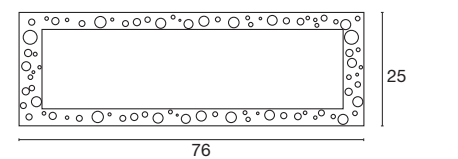

Art. 538P

Art. 538R Plafoniera
Ceiling Lamp

Montatura 002
Frame

35x35cm.-H.6,5cm.
Ø 13"78x13"78-H.2"56
22W - T5C

CE    

Art. 539P

Art. 539R Plafoniera
Ceiling Lamp

Montatura 002
Frame

45x45cm.-H.6,5cm
Ø 17"72x17"92-H.2"56
22W - T5C

CE    

Art. 540P

Art. 540R Sospensione
Suspension

Montatura 002
Frame

L.76x25cm.-H.120cm. max
Ø 29"92x9"84-H.47"24 max
3x100W - E27

CE    

Disponibile in / Available in

 123 bianco
white

 823 nero/trasp.
black/transp.

 824 nero/ambra
black/amber

 829 nero/rosso
black/red

 831 nero/arancio
black/orange