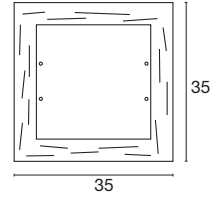

Art. 538P

Art. 538R Plafoniera
Ceiling Lamp

Montatura 002
Frame

35x35cm.-H.6,5cm.
Ø 13"78x13"78-H.2"56
22W - T5C

CE    

Art. 539P

Art. 539R Plafoniera
Ceiling Lamp

Montatura 002
Frame

45x45cm.-H.6,5cm
Ø 17"72x17"92-H.2"56
22W - T5C

CE    

Art. 540P

Art. 540R Sospensione
Suspension

Montatura 002
Frame

L.76x25cm.-H.120cm. max
Ø 29"92x9"84-H.47"24 max
3x100W - E27

CE    

Disponibile in / Available in