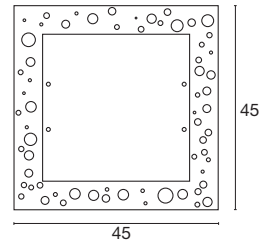

Art. 538P

Art. 538R Plafoniera
Ceiling Lamp

Montatura 002
Frame

35x35cm.-H.6,5cm.
Ø 13"78x13"78-H.2"56
22W - T5C

CE    

Art. 539P

Art. 539R Plafoniera
Ceiling Lamp

Montatura 002
Frame

45x45cm.-H.6,5cm
Ø 17"72x17"92-H.2"56
22W - T5C

CE    

Art. 540P

Art. 540R Sospensione
Suspension

Montatura 002
Frame

L.76x25cm.-H.120cm. max
Ø 29"92x9"84-H.47"24 max
3x100W - E27

CE    

Disponibile in / Available in