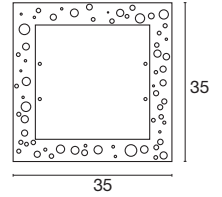

Art. 538P

Art. 538R Plafoniera
Ceiling Lamp

Montatura 002
Frame

35x35cm.-H.6,5cm.
Ø 13"78x13"78-H.2"56
22W - T5C

CE    

Art. 539P

Art. 539R Plafoniera
Ceiling Lamp

Montatura 002
Frame

45x45cm.-H.6,5cm
Ø 17"72x17"92-H.2"56
22W - T5C

CE    

Art. 540P

Art. 540R Sospensione
Suspension

Montatura 002
Frame

L.76x25cm.-H.120cm. max
Ø 29"92x9"84-H.47"24 max
3x100W - E27

CE    

Disponibile in / Available in