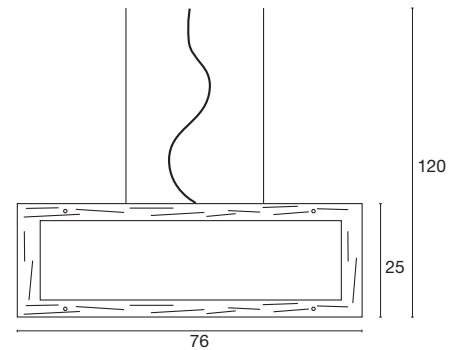

Art. 538P

Art. 538R Plafoniera
Ceiling Lamp

Montatura 002
Frame

35x35cm.-H.6,5cm.
Ø 13"78x13"78-H.2"56
22W - T5C

CE    

Art. 539P

Art. 539R Plafoniera
Ceiling Lamp

Montatura 002
Frame

45x45cm.-H.6,5cm
Ø 17"72x17"92-H.2"56
22W - T5C

CE    

Art. 540P

Art. 540R Sospensione
Suspension

Montatura 002
Frame

L.76x25cm.-H.120cm. max
Ø 29"92x9"84-H.47"24 max
3x100W - E27

CE    

Disponibile in / Available in

 123 bianco
white

 823 nero/trasp.
black/transp.

 824 nero/ambra
black/amber

 829 nero/rosso
black/red

 831 nero/arancio
black/orange