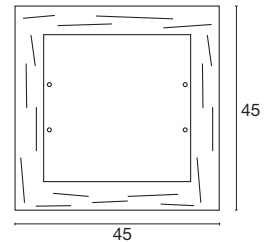

Art. 538P

Art. 538R Plafoniera
Ceiling Lamp

Montatura 002
Frame

35x35cm.-H.6,5cm.
Ø 13"78x13"78-H.2"56
22W - T5C

CE    

Art. 539P

Art. 539R Plafoniera
Ceiling Lamp

Montatura 002
Frame

45x45cm.-H.6,5cm
Ø 17"72x17"92-H.2"56
22W - T5C

CE    

Art. 540P

Art. 540R Sospensione
Suspension

Montatura 002
Frame

L.76x25cm.-H.120cm. max
Ø 29"92x9"84-H.47"24 max
3x100W - E27

CE    

Disponibile in / Available in