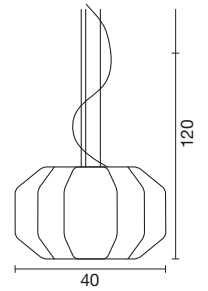

510

Art. 510 *Sospensione*
Suspension

Montatura 011
Frame

Ø 40cm.-H.120cm. max
Ø 15"79-H.47"24
3x100W - E27 

CE   IP20 

Art. 511 *Sospensione*
Suspension

Montatura 011
Frame

Ø 55cm.-H.120cm. max
Ø 21"65-H.47"24
3x100W - E27 

CE   IP20 

Art. 512 *Plafoniera*
Ceiling Lamp

Montatura 011
Frame

Ø 40cm.-H.25cm.
Ø 15"79-H.9"84
3x100W - E27 

CE   IP20 

Disponibile in / Available in

 011 bianco
white

 018 nero
black