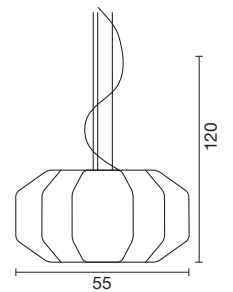

510

Art. 510 *Sospensione*
Suspension

Montatura 011
Frame

Ø 40cm.-H.120cm. max
Ø 15"79-H.47"24
3x100W - E27 

CE   IP20 

Art. 511 *Sospensione*
Suspension

Montatura 011
Frame

Ø 55cm.-H.120cm. max
Ø 21"65-H.47"24
3x100W - E27 

CE   IP20 

Art. 512 *Plafoniera*
Ceiling Lamp

Montatura 011
Frame

Ø 40cm.-H.25cm.
Ø 15"79-H.9"84
3x100W - E27 

CE   IP20 

Disponibile in / Available in

 011 bianco
white

 018 nero
black