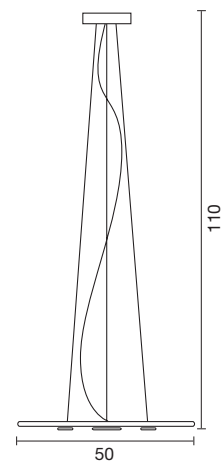

434

433

Art. 433 *Sospensione*
Suspension

Vetro 011
Glass
Montatura 003
Frame

Ø 40cm.-H.110cm. max
Ø 15"75-H.43"31
22W - T5C

CE IP20 Kg.2,4

Art. 434 *Sospensione*
Suspension

Vetro 011
Glass
Montatura 003
Frame

Ø 50cm.-H.110cm. max
Ø 19"68-H.43"31
55W - T5C

CE IP20 Kg.3,5

Art. 435 *Plafoniera*
Ceiling Lamp

Vetro 011
Glass
Montatura 011
Frame

Ø 40cm.-H.4,5cm.
Ø 19"68-H.1"77
22W - T5C

CE IP20 Kg.2