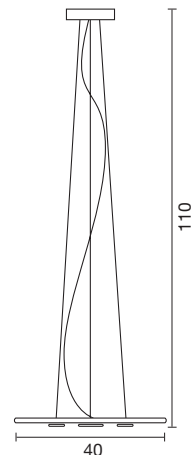

434

433

Art. 433 *Sospensione*
Suspension

Vetro 011
Glass
Montatura 003
Frame

Ø 40cm.-H.110cm. max
Ø 15"75-H.43"31
22W - T5C

CE IP20 Kg.2,4

Art. 434 *Sospensione*
Suspension

Vetro 011
Glass
Montatura 003
Frame

Ø 50cm.-H.110cm. max
Ø 19"68-H.43"31
55W - T5C

CE IP20 Kg.3,5

Art. 435 *Plafoniera*
Ceiling Lamp

Vetro 011
Glass
Montatura 011
Frame

Ø 40cm.-H.4,5cm.
Ø 19"68-H.1"77
22W - T5C

CE IP20 Kg.2