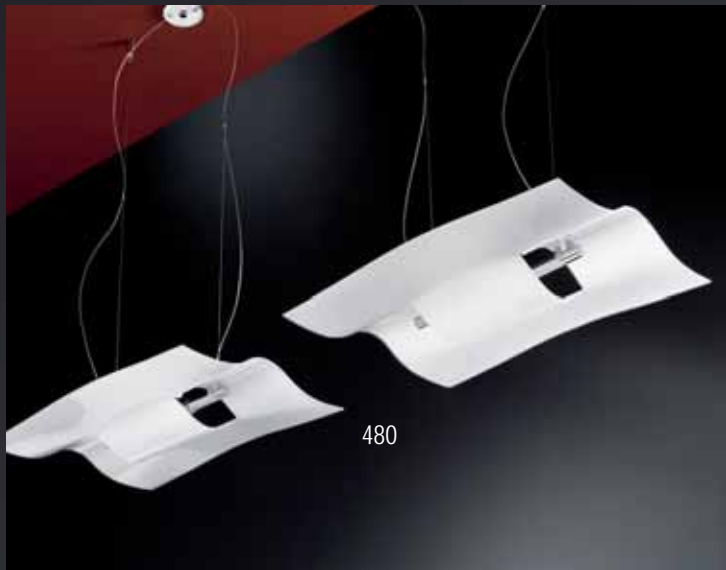

491

490

489

484

Art. 483 Applique
Wall bracket

Vetro 011
Glass
Montatura 002
Frame

Ø 30x30cm.-Sp.14cm.
Ø 11"81x11"81-D.5"51
1x100W - E27 

CE       IP20 

Art. 484 Applique
Wall bracket

Vetro 011
Glass
Montatura 002
Frame

Ø 28x23cm.-H.14cm.
Ø 11"02x9"06-D.5"51
1x250W - R7s 78mm 

CE      IP20 

Art. 485 Sospensione
Suspension

Vetro 011
Glass
Montatura 002
Frame

Ø 28x23cm.-H.59-105cm.
Ø 11"02x9"06-H.23"22-41"33
1x250W - R7s 78mm 

CE      IP20 

Art. 490 *Sospensione*
Suspension

Vetro 011
Glass
Montatura 002
Frame

L.90x42cm.-H.110cm. max
Ø 35"43x16"54-H.43"31
2x24W - T5

CE IP20 Kg.9

Art. 491 *Sospensione*
Suspension

Vetro 011
Glass
Montatura 002
Frame

L.70x55cm.-H.110cm. max
Ø 27"56x21"65-H.43"31
2x100W - E27

CE IP20 Kg.9