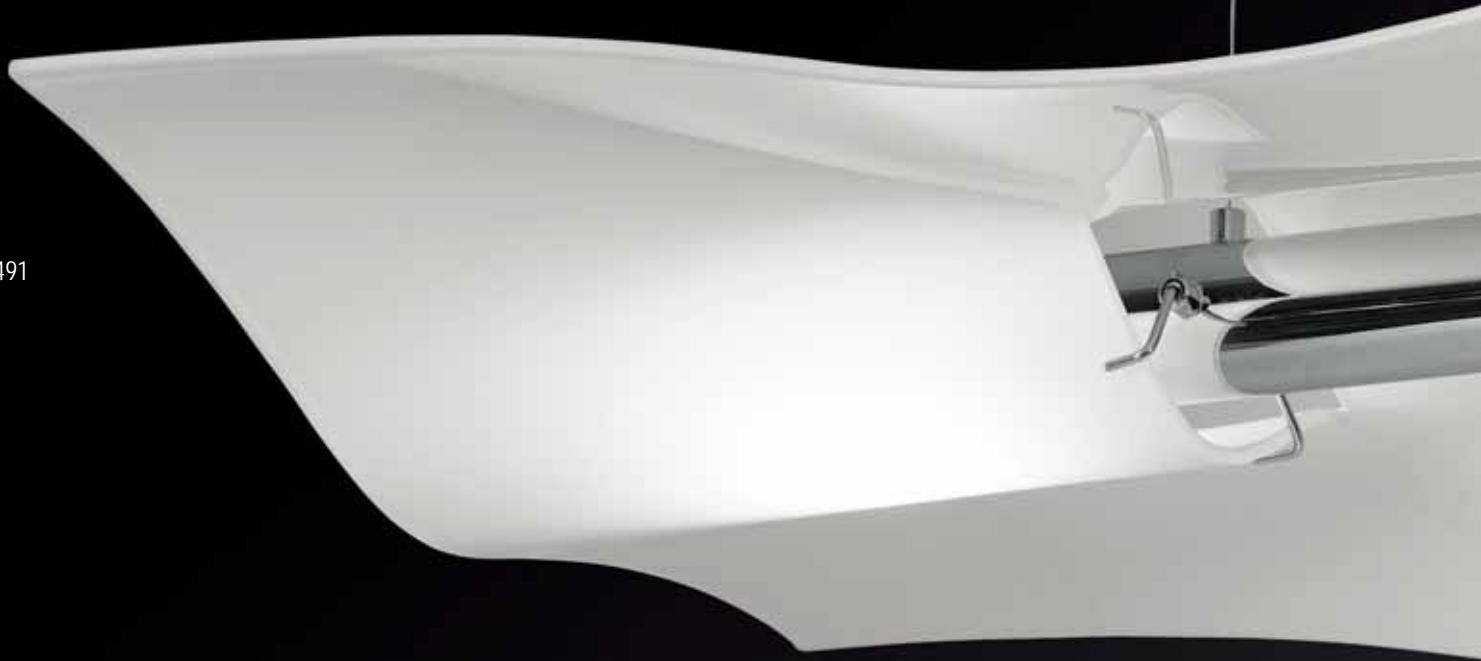

491

490

489

484

Art. 483 Applique
Wall bracket

Vetro 011
Glass
Montatura 002
Frame

Ø 30x30cm.-Sp.14cm.
Ø 11"81x11"81-D.5"51
1x100W - E27 

CE       IP20 

Art. 484 Applique
Wall bracket

Vetro 011
Glass
Montatura 002
Frame

Ø 28x23cm.-H.14cm.
Ø 11"02x9"06-D.5"51
1x250W - R7s 78mm 

CE      IP20 

Art. 485 Sospensione
Suspension

Vetro 011
Glass
Montatura 002
Frame

Ø 28x23cm.-H.59-105cm.
Ø 11"02x9"06-H.23"22-41"33
1x250W - R7s 78mm 

CE      IP20 

Art. 490 *Sospensione*
Suspension

Vetro 011
Glass
Montatura 002
Frame

L.90x42cm.-H.110cm. max
Ø 35"43x16"54-H.43"31
2x24W - T5

CE IP20 Kg.9

Art. 491 *Sospensione*
Suspension

Vetro 011
Glass
Montatura 002
Frame

L.70x55cm.-H.110cm. max
Ø 27"56x21"65-H.43"31
2x100W - E27

CE IP20 Kg.9