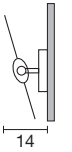

491

490

489

484

Art. 483 Applique
Wall bracket

Vetro 011
Glass
Montatura 002
Frame

Ø 30x30cm.-Sp.14cm.
Ø 11"81x11"81-D.5"51
1x100W - E27 

CE       IP20 

Art. 484 Applique
Wall bracket

Vetro 011
Glass
Montatura 002
Frame

Ø 28x23cm.-H.14cm.
Ø 11"02x9"06-D.5"51
1x250W - R7s 78mm 

CE      IP20 

Art. 485 Sospensione
Suspension

Vetro 011
Glass
Montatura 002
Frame

Ø 28x23cm.-H.59-105cm.
Ø 11"02x9"06-H.23"22-41"33
1x250W - R7s 78mm 

CE      IP20 

Art. 490 *Sospensione*
Suspension

Vetro 011
Glass
Montatura 002
Frame

L.90x42cm.-H.110cm. max
Ø 35"43x16"54-H.43"31
2x24W - T5

CE IP20 Kg.9

Art. 491 *Sospensione*
Suspension

Vetro 011
Glass
Montatura 002
Frame

L.70x55cm.-H.110cm. max
Ø 27"56x21"65-H.43"31
2x100W - E27

CE IP20 Kg.9