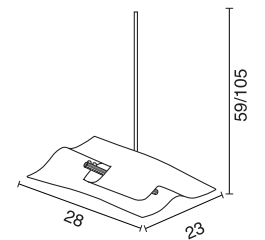

491

490

489

484

Art. 483 Applique
Wall bracket

Vetro 011
Glass
Montatura 002
Frame

Ø 30x30cm.-Sp.14cm.
Ø 11"81x11"81-D.5"51
1x100W - E27 

CE       IP20 

Art. 484 Applique
Wall bracket

Vetro 011
Glass
Montatura 002
Frame

Ø 28x23cm.-H.14cm.
Ø 11"02x9"06-D.5"51
1x250W - R7s 78mm 

CE      IP20 

Art. 485 Sospensione
Suspension

Vetro 011
Glass
Montatura 002
Frame

Ø 28x23cm.-H.59-105cm.
Ø 11"02x9"06-H.23"22-41"33
1x250W - R7s 78mm 

CE      IP20 

Art. 490 *Sospensione*
Suspension

Vetro 011
Glass
Montatura 002
Frame

L.90x42cm.-H.110cm. max
Ø 35"43x16"54-H.43"31
2x24W - T5

CE IP20 Kg.9

Art. 491 *Sospensione*
Suspension

Vetro 011
Glass
Montatura 002
Frame

L.70x55cm.-H.110cm. max
Ø 27"56x21"65-H.43"31
2x100W - E27

CE IP20 Kg.9