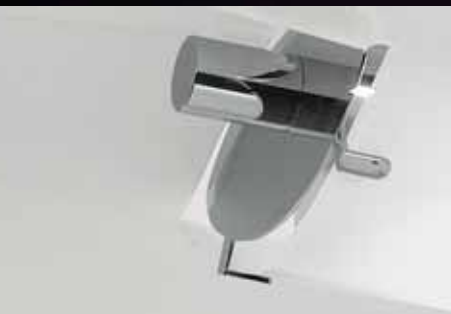

491

490

489

484

Art. 483 Applique
Wall bracket

Vetro 011
Glass
Montatura 002
Frame

Ø 30x30cm.-Sp.14cm.
Ø 11"81x11"81-D.5"51
1x100W - E27 

CE       IP20 

Art. 484 Applique
Wall bracket

Vetro 011
Glass
Montatura 002
Frame

Ø 28x23cm.-H.14cm.
Ø 11"02x9"06-D.5"51
1x250W - R7s 78mm 

CE      IP20 

Art. 485 Sospensione
Suspension

Vetro 011
Glass
Montatura 002
Frame

Ø 28x23cm.-H.59-105cm.
Ø 11"02x9"06-H.23"22-41"33
1x250W - R7s 78mm 

CE      IP20 

Art. 490 *Sospensione*
Suspension

Vetro 011
Glass
Montatura 002
Frame

L.90x42cm.-H.110cm. max
Ø 35"43x16"54-H.43"31
2x24W - T5

CE IP20 Kg.9

Art. 491 *Sospensione*
Suspension

Vetro 011
Glass
Montatura 002
Frame

L.70x55cm.-H.110cm. max
Ø 27"56x21"65-H.43"31
2x100W - E27

CE IP20 Kg.9