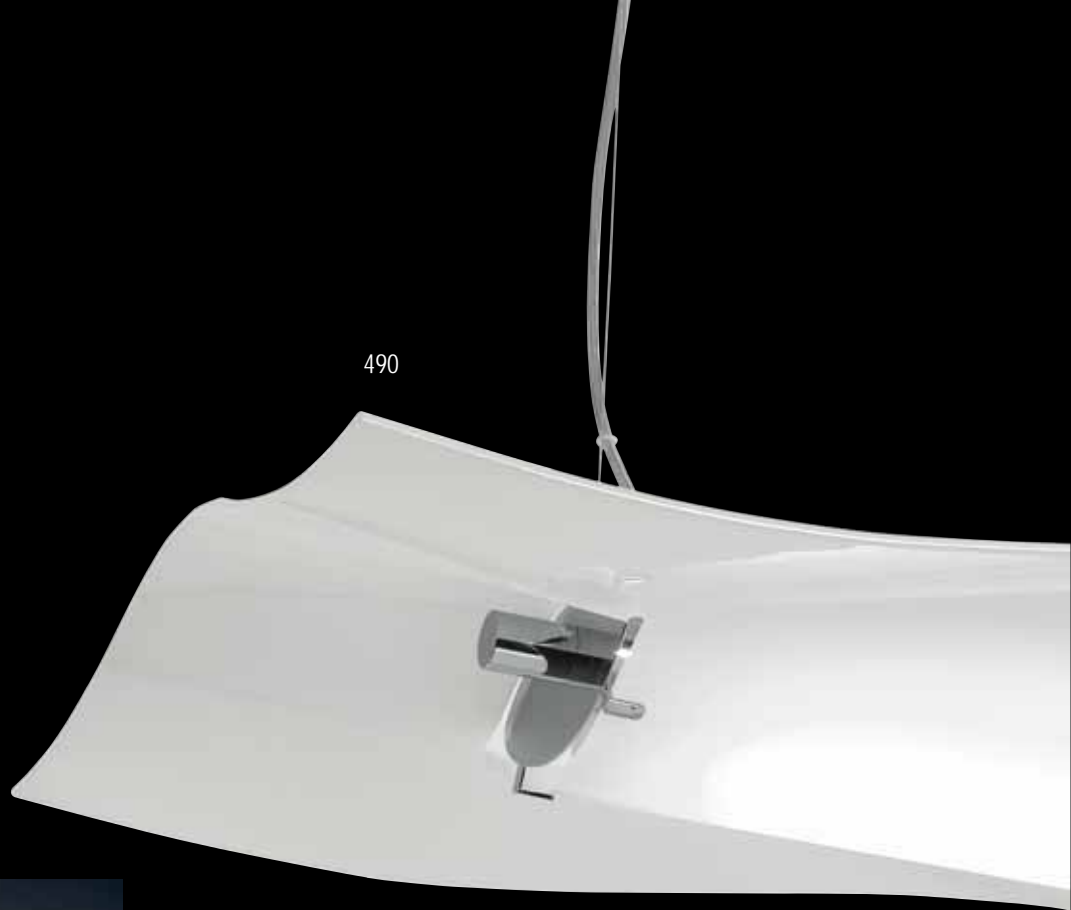

491

490

489

484

Art. 483 Applique
Wall bracket

Vetro 011
Glass
Montatura 002
Frame

Ø 30x30cm.-Sp.14cm.
Ø 11"81x11"81-D.5"51
1x100W - E27 

CE       IP20 

Art. 484 Applique
Wall bracket

Vetro 011
Glass
Montatura 002
Frame

Ø 28x23cm.-H.14cm.
Ø 11"02x9"06-D.5"51
1x250W - R7s 78mm 

CE      IP20 

Art. 485 Sospensione
Suspension

Vetro 011
Glass
Montatura 002
Frame

Ø 28x23cm.-H.59-105cm.
Ø 11"02x9"06-H.23"22-41"33
1x250W - R7s 78mm 

CE      IP20 

Art. 490 *Sospensione*
Suspension

Vetro 011
Glass
Montatura 002
Frame

L.90x42cm.-H.110cm. max
Ø 35"43x16"54-H.43"31
2x24W - T5

CE IP20 Kg.9

Art. 491 *Sospensione*
Suspension

Vetro 011
Glass
Montatura 002
Frame

L.70x55cm.-H.110cm. max
Ø 27"56x21"65-H.43"31
2x100W - E27

CE IP20 Kg.9