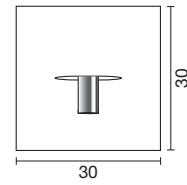

491

490

489

484

Art. 483 Applique
Wall bracket

Vetro 011
Glass
Montatura 002
Frame

Ø 30x30cm.-Sp.14cm.
Ø 11"81x11"81-D.5"51
1x100W - E27 

CE       IP20 

Art. 484 Applique
Wall bracket

Vetro 011
Glass
Montatura 002
Frame

Ø 28x23cm.-H.14cm.
Ø 11"02x9"06-D.5"51
1x250W - R7s 78mm 

CE      IP20 

Art. 485 Sospensione
Suspension

Vetro 011
Glass
Montatura 002
Frame

Ø 28x23cm.-H.59-105cm.
Ø 11"02x9"06-H.23"22-41"33
1x250W - R7s 78mm 

CE      IP20 

Art. 490 *Sospensione*
Suspension

Vetro 011
Glass
Montatura 002
Frame

L.90x42cm.-H.110cm. max
Ø 35"43x16"54-H.43"31
2x24W - T5

CE IP20 Kg.9

Art. 491 *Sospensione*
Suspension

Vetro 011
Glass
Montatura 002
Frame

L.70x55cm.-H.110cm. max
Ø 27"56x21"65-H.43"31
2x100W - E27

CE IP20 Kg.9