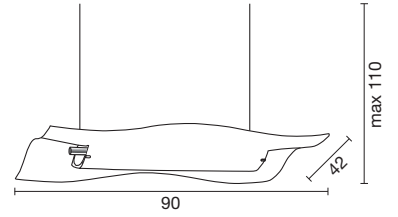

491

490

489

484

Art. 483 Applique
Wall bracket

Vetro 011
Glass
Montatura 002
Frame

Ø 30x30cm.-Sp.14cm.
Ø 11"81x11"81-D.5"51
1x100W - E27 

CE       IP20 

Art. 484 Applique
Wall bracket

Vetro 011
Glass
Montatura 002
Frame

Ø 28x23cm.-H.14cm.
Ø 11"02x9"06-D.5"51
1x250W - R7s 78mm 

CE      IP20 

Art. 485 Sospensione
Suspension

Vetro 011
Glass
Montatura 002
Frame

Ø 28x23cm.-H.59-105cm.
Ø 11"02x9"06-H.23"22-41"33
1x250W - R7s 78mm 

CE      IP20 

Art. 490 *Sospensione*
Suspension

Vetro 011
Glass
Montatura 002
Frame

L.90x42cm.-H.110cm. max
Ø 35"43x16"54-H.43"31
2x24W - T5

CE IP20 Kg.9

Art. 491 *Sospensione*
Suspension

Vetro 011
Glass
Montatura 002
Frame

L.70x55cm.-H.110cm. max
Ø 27"56x21"65-H.43"31
2x100W - E27

CE IP20 Kg.9