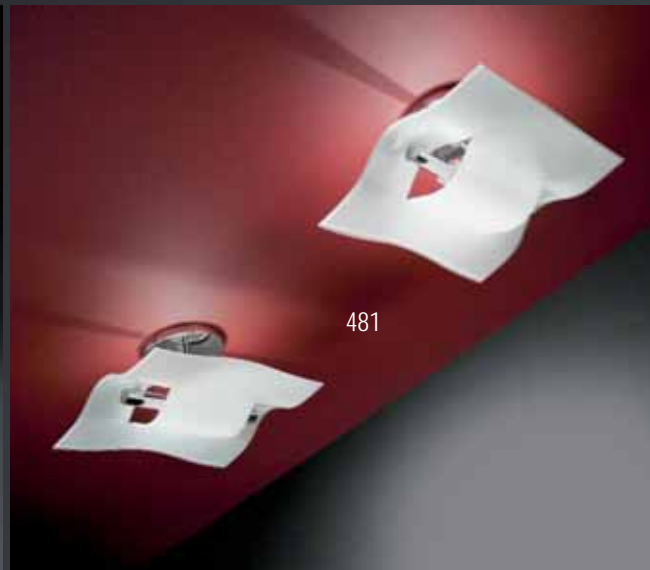

491

490

489

484

Art. 483 Applique
Wall bracket

Vetro 011
Glass
Montatura 002
Frame

Ø 30x30cm.-Sp.14cm.
Ø 11"81x11"81-D.5"51
1x100W - E27 

CE       IP20 

Art. 484 Applique
Wall bracket

Vetro 011
Glass
Montatura 002
Frame

Ø 28x23cm.-H.14cm.
Ø 11"02x9"06-D.5"51
1x250W - R7s 78mm 

CE      IP20 

Art. 485 Sospensione
Suspension

Vetro 011
Glass
Montatura 002
Frame

Ø 28x23cm.-H.59-105cm.
Ø 11"02x9"06-H.23"22-41"33
1x250W - R7s 78mm 

CE      IP20 

Art. 490 *Sospensione*
Suspension

Vetro 011
Glass
Montatura 002
Frame

L.90x42cm.-H.110cm. max
Ø 35"43x16"54-H.43"31
2x24W - T5

CE IP20 Kg.9

Art. 491 *Sospensione*
Suspension

Vetro 011
Glass
Montatura 002
Frame

L.70x55cm.-H.110cm. max
Ø 27"56x21"65-H.43"31
2x100W - E27

CE IP20 Kg.9