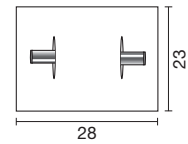

491

490

489

484

Art. 483 Applique
Wall bracket

Vetro 011
Glass
Montatura 002
Frame

Ø 30x30cm.-Sp.14cm.
Ø 11"81x11"81-D.5"51
1x100W - E27 

CE       IP20 

Art. 484 Applique
Wall bracket

Vetro 011
Glass
Montatura 002
Frame

Ø 28x23cm.-H.14cm.
Ø 11"02x9"06-D.5"51
1x250W - R7s 78mm 

CE      IP20 

Art. 485 Sospensione
Suspension

Vetro 011
Glass
Montatura 002
Frame

Ø 28x23cm.-H.59-105cm.
Ø 11"02x9"06-H.23"22-41"33
1x250W - R7s 78mm 

CE      IP20 

Art. 490 *Sospensione*
Suspension

Vetro 011
Glass
Montatura 002
Frame

L.90x42cm.-H.110cm. max
Ø 35"43x16"54-H.43"31
2x24W - T5

CE IP20 Kg.9

Art. 491 *Sospensione*
Suspension

Vetro 011
Glass
Montatura 002
Frame

L.70x55cm.-H.110cm. max
Ø 27"56x21"65-H.43"31
2x100W - E27

CE IP20 Kg.9