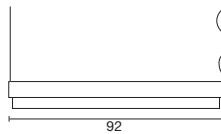

GABBIANO

Design Itea Group

Sospensione tecnica in due misure (122 cm e 92 cm) predisposta per lampade T5 da 54 e 39w. Gli oggetti sono posizionabili sia in un verso che capovolti così da avere luce diretta o indiretta. Ideale per ambienti tecnici e abitazioni moderne.

Technical suspension in two sizes (122 cm and 92 cm) suitable for T5 lamps with 54 and 39w. The fixture may be hanged in order to have direct or no-direct illumination. Good for technical atmospheres and modern rooms.

Art. 0492 Sospensione
Suspension

92x44cm.-H.110cm.
36"22x17"32-H.43"30
2x39W - T5