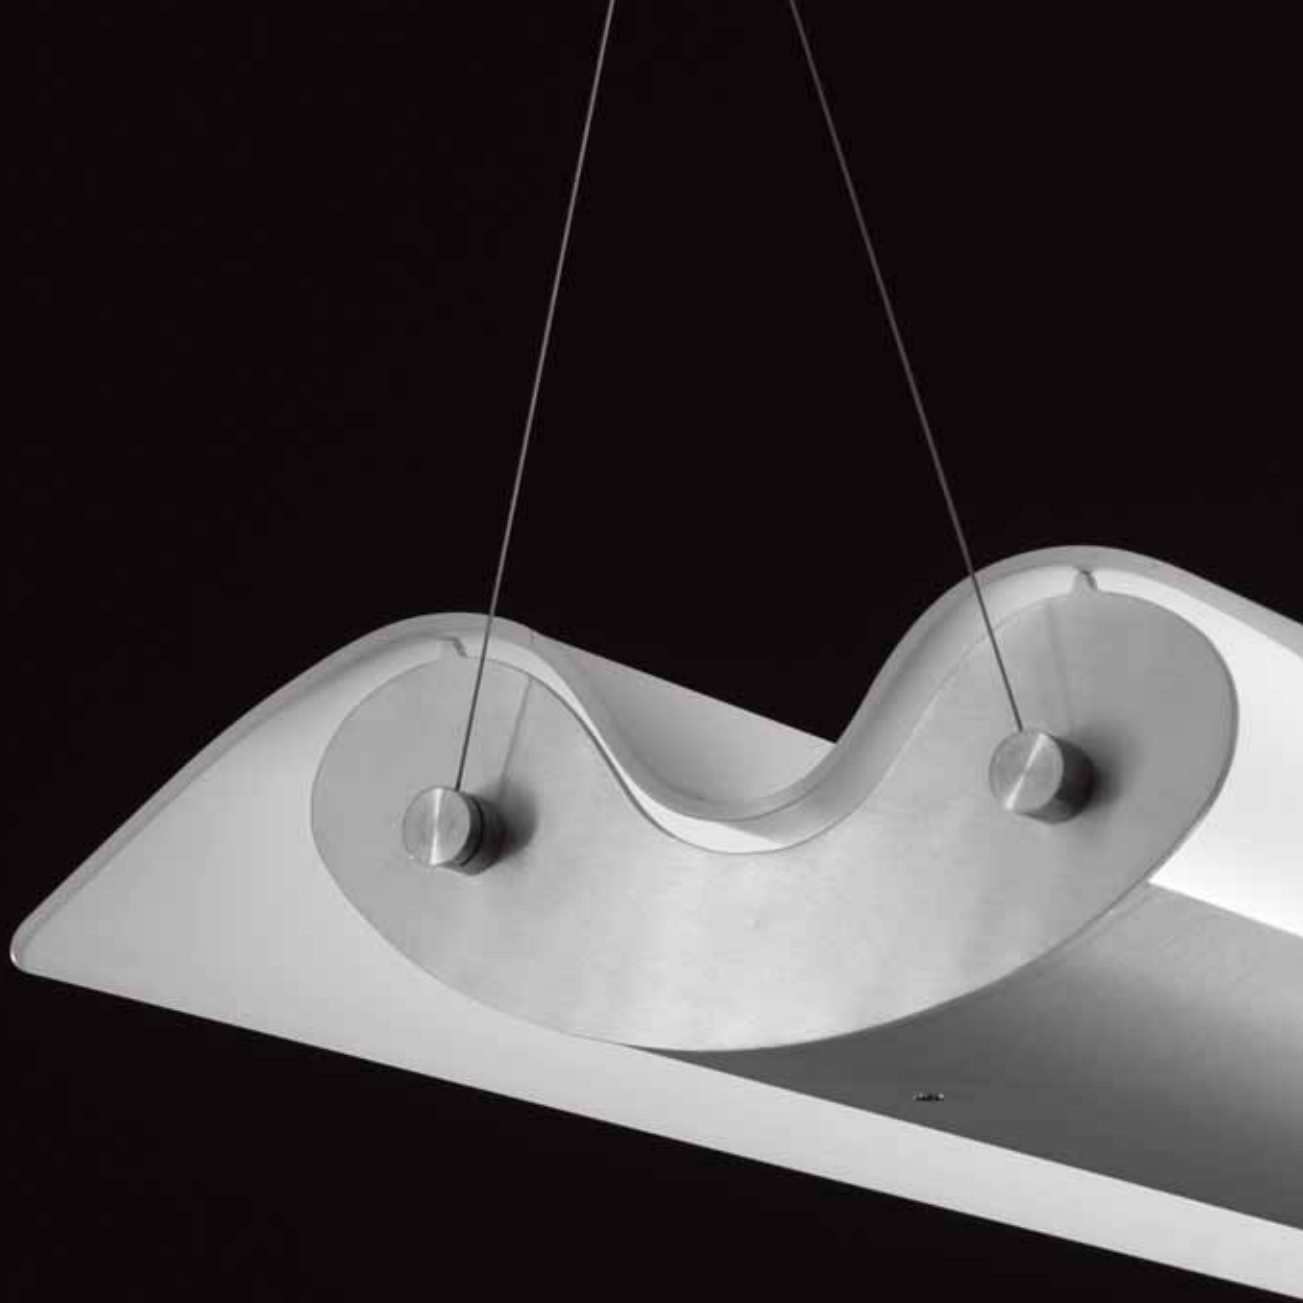

## GABBIANO

Design Itea Group

Sospensione tecnica in due misure (122 cm e 92 cm) predisposta per lampade T5 da 54 e 39w. Gli oggetti sono posizionabili sia in un verso che capovolti così da avere luce diretta o indiretta. Ideale per ambienti tecnici e abitazioni moderne.

*Technical suspension in two sizes (122 cm and 92 cm) suitable for T5 lamps with 54 and 39w. The fixture may be hanged in order to have direct or no-direct illumination. Good for technical atmospheres and modern rooms.*

Montatura 002-003  
Frame

CE 11

Disponibile in / Available in

011 bianco  
white

0492 - 0493