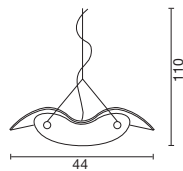

## GABBIANO

Design Itea Group

Sospensione tecnica in due misure (122 cm e 92 cm) predisposta per lampade T5 da 54 e 39w. Gli oggetti sono posizionabili sia in un verso che capovolti così da avere luce diretta o indiretta. Ideale per ambienti tecnici e abitazioni moderne.

*Technical suspension in two sizes (122 cm and 92 cm) suitable for T5 lamps with 54 and 39w. The fixture may be hanged in order to have direct or no-direct illumination. Good for technical atmospheres and modern rooms.*

Art. 0492 Sospensione  
Suspension

92x44cm.-H.110cm.  
36"22x17"32-H.43"30  
2x39W - T5

Montatura 002-003  
Frame

CE 8,4

Art. 0493 Sospensione  
Suspension

L.122x44cm.-H.110cm.  
L.48"03x17"32-H.43"30  
2x54W - T5