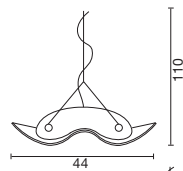

## GABBIANO

Design Itea Group

Sospensione tecnica in due misure (122 cm e 92 cm) predisposta per lampade T5 da 54 e 39w. Gli oggetti sono posizionabili sia in un verso che capovolti così da avere luce diretta o indiretta. Ideale per ambienti tecnici e abitazioni moderne.

*Technical suspension in two sizes (122 cm and 92 cm) suitable for T5 lamps with 54 and 39w. The fixture may be hanged in order to have direct or no-direct illumination. Good for technical atmospheres and modern rooms.*

Art. 0492 Sospensione  
Suspension

92x44cm.-H.110cm.  
36"22x17"32-H.43"30  
2x39W - T5

Montatura 002-003  
Frame

CE 8,4

Art. 0493 Sospensione  
Suspension

L.122x44cm.-H.110cm.  
L.48"03x17"32-H.43"30  
2x54W - T5