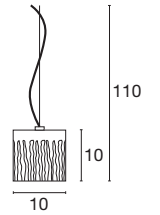

551

552

550

550

550

Art. 550 Sospensione
Suspension

Montatura 002
Frame

10x10cm.-H.110cm. max
Ø 3"94x3"94-H.43"31
1x40W - G9

CE IP20

Art. 551 Sospensione
Suspension

Montatura 002
Frame

L.60x13cm.-H.110cm. max
Ø 23"62x5"12-H.43"31
3x40W - G9

CE IP20

Art. 552 Sospensione
Suspension

Montatura 002
Frame

110x13cm.-H.110cm. max
Ø 43"31x5"12-H.43"31
5x40W - G9

10x10cm.-H.18cm.
Ø 3"94x3"94-H.7"09
40W - G9

CE IP20 Kg.0,8

14x14cm.-H.170cm.
Ø 5"51x5"51-H.13"78
1x75W - G9 dimmer

CE IP20 Kg.1,5

Art. 561 Piantana
Floor Lamp

Montatura 002
Frame

14x14cm.-H.170cm.
Ø 5"51x5"51-H.66"93
1x75W - G9 dimmer

CE IP20 Kg.5,7

Art. 562 Sospensione
Suspension

Montatura 002
Frame

14x14cm.-H.110cm.
Ø 5"51x5"51-H.43"30
1x75W - G9 dimmer

CE IP20 Kg.2,6

Disponibile in / Available in

123 bianco
white

823 nero
black