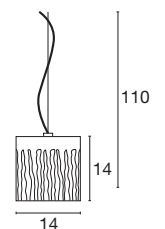

10x10cm.-H.18cm.
Ø 3"94x3"94-H.7"09
40W - G9

CE IP20 Kg.0,8

14x14cm.-H.170cm.
Ø 5"51x5"51-H.13"78
1x75W - G9 dimmer

CE IP20 Kg.1,5

Art. 561 Piantana
Floor Lamp

Montatura 002
Frame

14x14cm.-H.170cm.
Ø 5"51x5"51-H.66"93
1x75W - G9 dimmer

CE IP20 Kg.5,7

Art. 562 Sospensione
Suspension

Montatura 002
Frame

14x14cm.-H.110cm.
Ø 5"51x5"51-H.43"30
1x75W - G9 dimmer

CE IP20 Kg.2,6

Disponibile in / Available in

123 bianco
white

823 nero
black