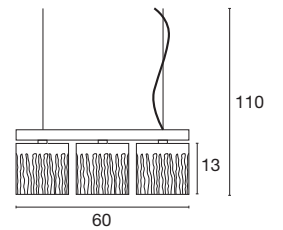

551

552

550

550

550

Art. 550 Sospensione
Suspension

Montatura 002
Frame

10x10cm.-H.110cm. max
Ø 3"94x3"94-H.43"31
1x40W - G9

CE IP20

Art. 551 Sospensione
Suspension

Montatura 002
Frame

L.60x13cm.-H.110cm. max
Ø 23"62x5"12-H.43"31
3x40W - G9

CE IP20

Art. 552 Sospensione
Suspension

Montatura 002
Frame

110x13cm.-H.110cm. max
Ø 43"31x5"12-H.43"31
5x40W - G9

10x10cm.-H.18cm.
Ø 3"94x3"94-H.7"09
40W - G9

CE IP20 Kg.0,8

14x14cm.-H.170cm.
Ø 5"51x5"51-H.13"78
1x75W - G9 dimmer

CE IP20 Kg.1,5

Art. 561 Piantana
Floor Lamp

Montatura 002
Frame

14x14cm.-H.170cm.
Ø 5"51x5"51-H.66"93
1x75W - G9 dimmer

CE IP20 Kg.5,7

Art. 562 Sospensione
Suspension

Montatura 002
Frame

14x14cm.-H.110cm.
Ø 5"51x5"51-H.43"30
1x75W - G9 dimmer

CE IP20 Kg.2,6

Disponibile in / Available in

123 bianco
white

823 nero
black