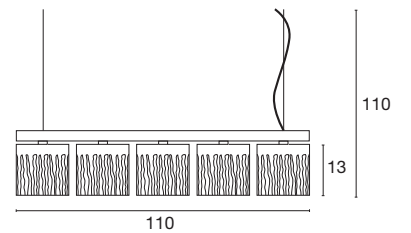

551

552

550

550

550

Art. 550 Sospensione
Suspension

Montatura 002
Frame

10x10cm.-H.110cm. max
Ø 3"94x3"94-H.43"31
1x40W - G9

CE IP20

Art. 551 Sospensione
Suspension

Montatura 002
Frame

L.60x13cm.-H.110cm. max
Ø 23"62x5"12-H.43"31
3x40W - G9

CE IP20

Art. 552 Sospensione
Suspension

Montatura 002
Frame

110x13cm.-H.110cm. max
Ø 43"31x5"12-H.43"31
5x40W - G9

CE IP20

Disponibile in / Available in

011 bianco
white

018 nero
black

031 arancio
orange

Art. 559

Art. 560 Lumetto
Table Lamp

Montatura 002
Frame

10x10cm.-H.18cm.
Ø 3"94x3"94-H.7"09
40W - G9

CE IP20 Kg.0,8

14x14cm.-H.170cm.
Ø 5"51x5"51-H.13"78
1x75W - G9 dimmer

CE IP20 Kg.1,5

Art. 561 Piantana
Floor Lamp

Montatura 002
Frame

14x14cm.-H.170cm.
Ø 5"51x5"51-H.66"93
1x75W - G9 dimmer