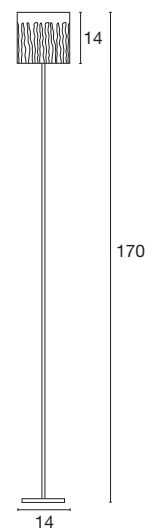

551

552

550

550

550

Art. 550 Sospensione
Suspension

Montatura 002
Frame

10x10cm.-H.110cm. max
Ø 3"94x3"94-H.43"31
1x40W - G9

CE IP20

Art. 551 Sospensione
Suspension

Montatura 002
Frame

L.60x13cm.-H.110cm. max
Ø 23"62x5"12-H.43"31
3x40W - G9

CE IP20

Art. 552 Sospensione
Suspension

Montatura 002
Frame

110x13cm.-H.110cm. max
Ø 43"31x5"12-H.43"31
5x40W - G9

10x10cm.-H.18cm.
Ø 3"94x3"94-H.7"09
40W - G9

CE IP20 Kg.0,8

14x14cm.-H.170cm.
Ø 5"51x5"51-H.13"78
1x75W - G9 dimmer

CE IP20 Kg.1,5

Art. 561 Piantana
Floor Lamp

Montatura 002
Frame

14x14cm.-H.170cm.
Ø 5"51x5"51-H.66"93
1x75W - G9 dimmer

CE IP20 Kg.5,7

Art. 562 Sospensione
Suspension

Montatura 002
Frame

14x14cm.-H.110cm.
Ø 5"51x5"51-H.43"30
1x75W - G9 dimmer

CE IP20 Kg.2,6

Disponibile in / Available in

123 bianco
white

823 nero
black