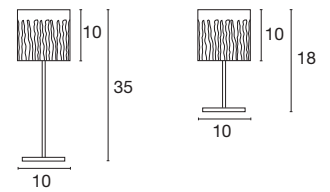

551

552

550

550

550

Art. 550 Sospensione
Suspension

Montatura 002
Frame

10x10cm.-H.110cm. max
Ø 3"94x3"94-H.43"31
1x40W - G9

CE IP20

Art. 551 Sospensione
Suspension

Montatura 002
Frame

L.60x13cm.-H.110cm. max
Ø 23"62x5"12-H.43"31
3x40W - G9

CE IP20

Art. 552 Sospensione
Suspension

Montatura 002
Frame

110x13cm.-H.110cm. max
Ø 43"31x5"12-H.43"31
5x40W - G9

CE IP20

Disponibile in / Available in

011 bianco
white

018 nero
black

031 arancio
orange

Art. 559

Art. 560 Lumetto
Table Lamp

Montatura 002
Frame

10x10cm.-H.18cm.
Ø 3"94x3"94-H.7"09
40W - G9

CE IP20 Kg.0,8

14x14cm.-H.170cm.
Ø 5"51x5"51-H.13"78
1x75W - G9 dimmer

CE IP20 Kg.1,5

Art. 561 Piantana
Floor Lamp

Montatura 002
Frame

14x14cm.-H.170cm.
Ø 5"51x5"51-H.66"93
1x75W - G9 dimmer