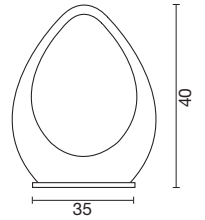

2739

Art. 2735 Lumetto
Desk Lamp

Ø 17cm.-H.24cm.
Ø 6"69-H.9"45
1x60W - E27  Kg.0,8

Art. 2736 Lampada
Table Lamp

Ø 35cm.-H.40cm.
Ø 13"78-H.15"75
1x100W - E27  Kg.3,6

Montatura 002
Frame

CE    IP20

Art. 2737 Lampada
Table Lamp

Ø 44cm.-H.58cm.
Ø 17"32-H.22"83
1x100W - E27 

Montatura 002
Frame

CE    IP20 Kg.5,4

Art. 2739 Sospensione
Suspension

Ø 30cm.-H.72cm. ca.
Ø 11"81-H.28"35 approx.
1x100W - E27 

Montatura 002
Frame

CE     IP20 Kg.6