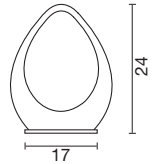

2739

Art. 2735 Lumetto
Desk Lamp

Ø 17cm.-H.24cm.
Ø 6"69-H.9"45
1x60W - E27  Kg.0,8

Art. 2736 Lampada
Table Lamp

Ø 35cm.-H.40cm.
Ø 13"78-H.15"75
1x100W - E27  Kg.3,6

Montatura 002
Frame

CE    IP20

Art. 2737 Lampada
Table Lamp

Ø 44cm.-H.58cm.
Ø 17"32-H.22"83
1x100W - E27 

Montatura 002
Frame

CE    IP20 Kg.5,4

Art. 2739 Sospensione
Suspension

Ø 30cm.-H.72cm. ca.
Ø 11"81-H.28"35 approx.
1x100W - E27 

Montatura 002
Frame

CE     IP20 Kg.6