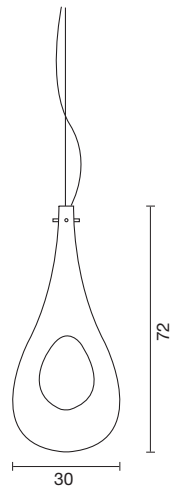

2739

Art. 2735 Lumetto
Desk Lamp

Ø 17cm.-H.24cm.
Ø 6"69-H.9"45
1x60W - E27  Kg.0,8

Art. 2736 Lampada
Table Lamp

Ø 35cm.-H.40cm.
Ø 13"78-H.15"75
1x100W - E27  Kg.3,6

Montatura 002
Frame

CE    IP20

Art. 2737 Lampada
Table Lamp

Ø 44cm.-H.58cm.
Ø 17"32-H.22"83
1x100W - E27 

Montatura 002
Frame

CE    IP20 Kg.5,4

Art. 2739 Sospensione
Suspension

Ø 30cm.-H.72cm. ca.
Ø 11"81-H.28"35 approx.
1x100W - E27 

Montatura 002
Frame

CE     IP20 Kg.6