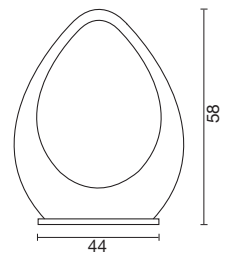

2739

Art. 2735 Lumetto
Desk Lamp

Ø 17cm.-H.24cm.
Ø 6"69-H.9"45
1x60W - E27  Kg.0,8

Art. 2736 Lampada
Table Lamp

Ø 35cm.-H.40cm.
Ø 13"78-H.15"75
1x100W - E27  Kg.3,6

Montatura 002
Frame

CE    IP20

Art. 2737 Lampada
Table Lamp

Ø 44cm.-H.58cm.
Ø 17"32-H.22"83
1x100W - E27 

Montatura 002
Frame

CE    IP20 Kg.5,4

Art. 2739 Sospensione
Suspension

Ø 30cm.-H.72cm. ca.
Ø 11"81-H.28"35 approx.
1x100W - E27 

Montatura 002
Frame

CE     IP20 Kg.6