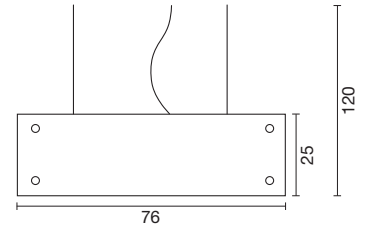

518

Art. 518

Art. 519 *Sospensione*  
Suspension

Montatura 002  
Frame

L.38x25cm.-H.120cm. max  
Ø 14"96x9"84-H.47"24  
100W - E27 

CE   IP20  Kg.3.3

L.76x25cm.-H.120cm. max  
Ø 29"92x9"84-H.47"24  
3x100W - E27 

CE   IP20  Kg.7.5

Disponibile in / Available in

 006 oro  
gold

 033 argento  
silver