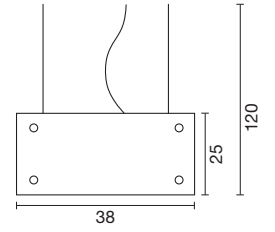

518

Art. 518

Art. 519 *Sospensione*  
Suspension

Montatura 002  
Frame

L.38x25cm.-H.120cm. max  
Ø 14"96x9"84-H.47"24  
100W - E27 

CE   IP20  Kg.3.3

L.76x25cm.-H.120cm. max  
Ø 29"92x9"84-H.47"24  
3x100W - E27 

CE   IP20  Kg.7.5

Disponibile in / Available in

 006 oro  
gold

 033 argento  
silver