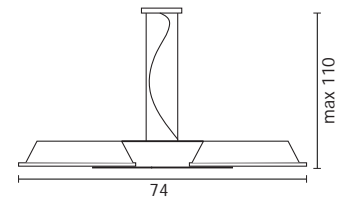

474

469

461

470

467

Art. 472 Sospensione
Suspension

Vetro 011
Glass
Montatura 040
Frame

Ø 31x74cm.-H.110cm.
Ø 12"20x29"13-H.43"31
2x22W - T5C 

CE   IP20  Kg.4,5

Art. 473 Sospensione
Suspension

Vetro 011
Glass
Montatura 040
Frame

L.37x74cm.-H.110cm.
L.14"56x29"13-H.43"31
2x22W - T5C 

CE   IP20  Kg.4,5

Art. 474 Sospensione
Suspension

Vetro 011
Glass
Montatura 040
Frame

L.31x74cm.-H.110cm.
L.14"56x29"13-H.43"31
2x22W - T5C 

CE   IP20  Kg.4,5