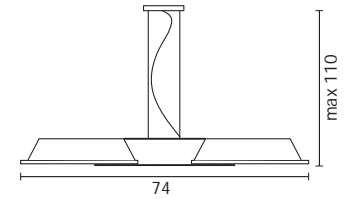

474

469

461

470

467

Art. 472 Sospensione
Suspension

Vetro 011
Glass
Montatura 040
Frame

Ø 31x74cm.-H.110cm.
Ø 12"20x29"13-H.43"31
2x22W - T5C 

CE   IP20  Kg.4,5

Art. 473 Sospensione
Suspension

Vetro 011
Glass
Montatura 040
Frame

L.37x74cm.-H.110cm.
L.14"56x29"13-H.43"31
2x22W - T5C 

CE   IP20  Kg.4,5

Art. 474 Sospensione
Suspension

Vetro 011
Glass
Montatura 040
Frame

L.31x74cm.-H.110cm.
L.14"56x29"13-H.43"31
2x22W - T5C 

CE   IP20  Kg.4,5