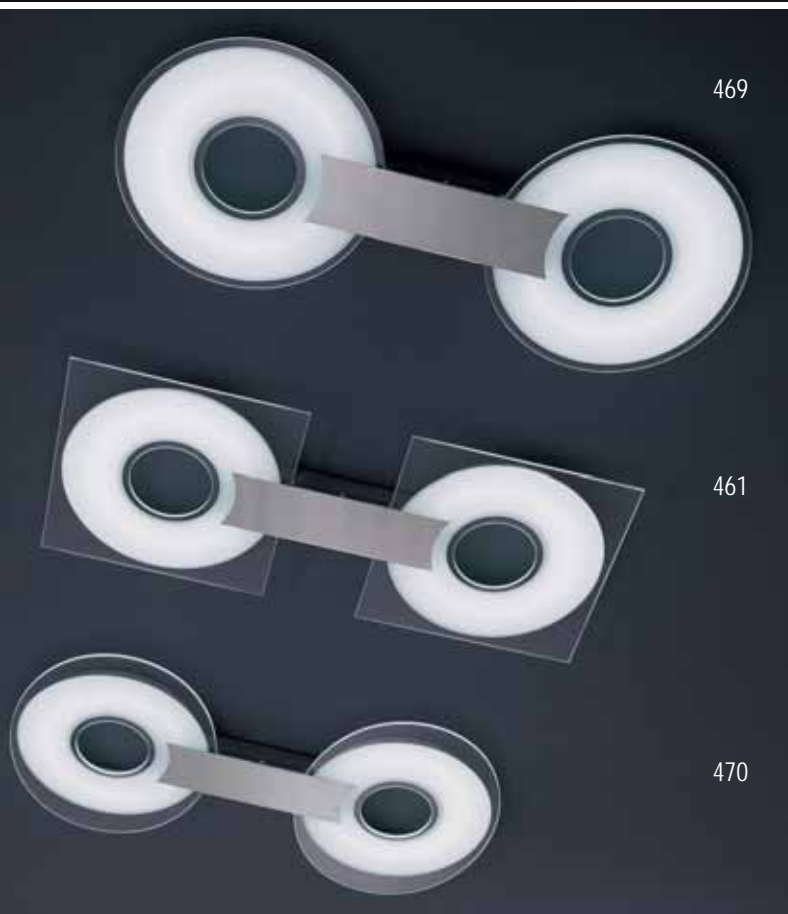

474

469

461

470

467

Art. 472 Sospensione
Suspension

Vetro 011
Glass
Montatura 040
Frame

Ø 31x74cm.-H.110cm.
Ø 12"20x29"13-H.43"31
2x22W - T5C 

CE   IP20  Kg.4,5

Art. 473 Sospensione
Suspension

Vetro 011
Glass
Montatura 040
Frame

L.37x74cm.-H.110cm.
L.14"56x29"13-H.43"31
2x22W - T5C 

CE   IP20  Kg.4,5

Art. 474 Sospensione
Suspension

Vetro 011
Glass
Montatura 040
Frame

L.31x74cm.-H.110cm.
L.14"56x29"13-H.43"31
2x22W - T5C 

CE   IP20  Kg.4,5