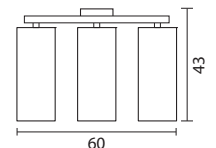

Art. 2435 Lume Tavolo

Art. 2436 Lume Tavolo
Table Lamp

Vetro 011+023
Glass
Montatura 002
Frame

Ø 11x11cm.-H.40cm.
Ø 4"33x4"33-H.15"74
1x100W - E27 Kg.3

Ø 11x11cm.-H.60cm.
Ø 4"33x4"33-H.24"
1x100W - E27 Kg.4,2

CE IP20

Art. 2437 Piantana
Floor Lamp

Ø 11x11cm.-H.180cm.
Ø 4"33x4"33-H.70"87
1x250W - E27  dimmer

CE    

Vetro 011+023
Glass
Montatura 002
Frame

Art. 2438/3 Sospensione

Ø 60cm.-H.130cm.
Ø 23"62-H.51"18 max
3x100W - E27  Kg.8

Art. 2438/4 Sospensione
Suspension

Ø 86cm.-H.130cm. max
Ø 23"62-H.33"85 max
4x100W - E27  Kg.10,4

CE    

Vetro 011+023
Glass
Montatura 002
Frame

Art. 2439/3 Plafoniera

Ø 60cm.-H.43cm.
Ø 23"62-H.15"75
3x100W - E27  Kg.8

Art. 2439/4 Plafoniera
Ceiling Lamp

Ø 86cm.-H.43cm.
Ø 33"85-H.15"75
4x100W - E27  Kg.10,4

CE    

Vetro 011+023
Glass
Montatura 002
Frame