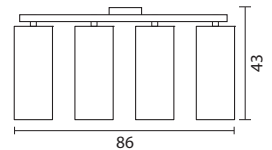

Art. 2435 Lume Tavolo

Art. 2436 Lume Tavolo
Table Lamp

Vetro 011+023
Glass
Montatura 002
Frame

Ø 11x11cm.-H.40cm.
Ø 4"33x4"33-H.15"74
1x100W - E27 Kg.3

Ø 11x11cm.-H.60cm.
Ø 4"33x4"33-H.24"
1x100W - E27 Kg.4,2

CE IP20

Art. 2437 Piantana
Floor Lamp

Ø 11x11cm.-H.180cm.
Ø 4"33x4"33-H.70"87
1x250W - E27  dimmer

CE    

Vetro 011+023
Glass
Montatura 002
Frame

Art. 2438/3 Sospensione

Ø 60cm.-H.130cm.
Ø 23"62-H.51"18 max
3x100W - E27  Kg.8

Art. 2438/4 Sospensione
Suspension

Ø 86cm.-H.130cm. max
Ø 23"62-H.33"85 max
4x100W - E27  Kg.10,4

CE    

Vetro 011+023
Glass
Montatura 002
Frame

Art. 2439/3 Plafoniera

Ø 60cm.-H.43cm.
Ø 23"62-H.15"75
3x100W - E27  Kg.8

Art. 2439/4 Plafoniera
Ceiling Lamp

Ø 86cm.-H.43cm.
Ø 33"85-H.15"75
4x100W - E27  Kg.10,4

CE    

Vetro 011+023
Glass
Montatura 002
Frame