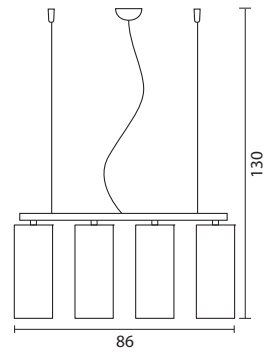

Vetro 011+023
Glass
Montatura 002
Frame