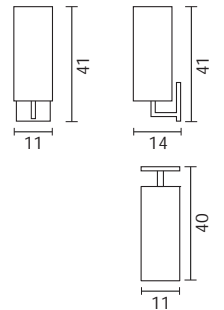

Art. 2434/A Applique
Wall Bracket

Vetro 011+023
Glass
Montatura 002
Frame

Ø 11x11cm.-H.40cm.
Ø 4"33x4"33-H.15"75
1x100W - E27

Ø 11x11cm.-H.41cm.-Sp.14cm.
Ø 4"33x4"33-H.16"14-D.5"51
1x100W - E27

CE IP20 Kg.2,5

Art. 2435 Lume Tavolo

Art. 2436 Lume Tavolo
Table Lamp

Vetro 011+023
Glass
Montatura 002
Frame

Ø 11x11cm.-H.40cm.
Ø 4"33x4"33-H.15"74
1x100W - E27 Kg.3

Ø 11x11cm.-H.60cm.
Ø 4"33x4"33-H.24"
1x100W - E27 Kg.4,2

CE IP20

Art. 2437 Piantana
Floor Lamp

Ø 11x11cm.-H.180cm.
Ø 4"33x4"33-H.70"87
1x250W - E27  dimmer

CE    

Vetro 011+023
Glass
Montatura 002
Frame

Art. 2438/3 Sospensione

Ø 60cm.-H.130cm.
Ø 23"62-H.51"18 max
3x100W - E27  Kg.8

Art. 2439/4 Plafoniera
Ceiling Lamp

Ø 86cm.-H.43cm.
Ø 33"85-H.15"75
4x100W - E27  Kg.10,4

CE    

Vetro 011+023
Glass
Montatura 002
Frame