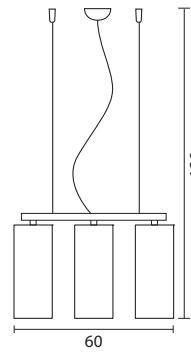

Art. 2435 Lume Tavolo

Art. 2436 Lume Tavolo
Table Lamp

Vetro 011+023
Glass
Montatura 002
Frame

Ø 11x11cm.-H.40cm.
Ø 4"33x4"33-H.15"74
1x100W - E27 Kg.3

Ø 11x11cm.-H.60cm.
Ø 4"33x4"33-H.24"
1x100W - E27 Kg.4,2

CE IP20

Art. 2437 Piantana
Floor Lamp

Ø 11x11cm.-H.180cm.
Ø 4"33x4"33-H.70"87
1x250W - E27  dimmer

CE    

Vetro 011+023
Glass
Montatura 002
Frame

Art. 2438/3 Sospensione

Ø 60cm.-H.130cm.
Ø 23"62-H.51"18 max
3x100W - E27  Kg.8

Art. 2438/4 Sospensione
Suspension

Ø 86cm.-H.130cm. max
Ø 23"62-H.33"85 max
4x100W - E27  Kg.10,4

CE    

Vetro 011+023
Glass
Montatura 002
Frame

Art. 2439/3 Plafoniera

Ø 60cm.-H.43cm.
Ø 23"62-H.15"75
3x100W - E27  Kg.8

Art. 2439/4 Plafoniera
Ceiling Lamp

Ø 86cm.-H.43cm.
Ø 33"85-H.15"75
4x100W - E27  Kg.10,4

CE    

Vetro 011+023
Glass
Montatura 002
Frame