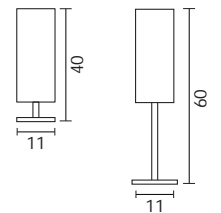

Art. 2434/A Applique
Wall Bracket

Vetro 011+023
Glass
Montatura 002
Frame

Ø 11x11cm.-H.40cm.
Ø 4"33x4"33-H.15"75
1x100W - E27

Ø 11x11cm.-H.41cm.-Sp.14cm.
Ø 4"33x4"33-H.16"14-D.5"51
1x100W - E27

CE IP20 Kg.2,5

Art. 2435 Lume Tavolo

Art. 2436 Lume Tavolo
Table Lamp

Vetro 011+023
Glass
Montatura 002
Frame

Ø 11x11cm.-H.40cm.
Ø 4"33x4"33-H.15"74
1x100W - E27 Kg.3

Ø 11x11cm.-H.60cm.
Ø 4"33x4"33-H.24"
1x100W - E27 Kg.4,2

CE IP20

Art. 2437 Piantana
Floor Lamp

Ø 11x11cm.-H.180cm.
Ø 4"33x4"33-H.70"87
1x250W - E27  dimmer

CE    

Vetro 011+023
Glass
Montatura 002
Frame

Art. 2438/3 Sospensione

Ø 60cm.-H.130cm.
Ø 23"62-H.51"18 max
3x100W - E27  Kg.8

Art. 2439/4 Plafoniera
Ceiling Lamp

Ø 86cm.-H.43cm.
Ø 33"85-H.15"75
4x100W - E27  Kg.10,4

CE    

Vetro 011+023
Glass
Montatura 002
Frame