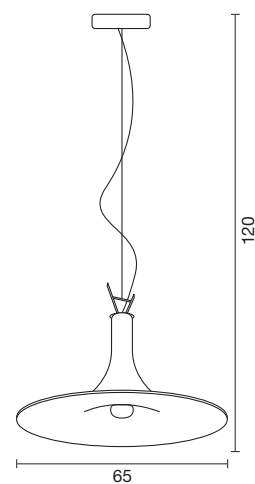

REVIVAL

Design Sim

2469

Art. 2468 Sospensione
Suspension

Vetro 011-018
Glass
Montatura 002
Frame

Ø 45cm.-H.120cm. max
Ø 17"71-H.47"24
1x100W - E27 

CE   IP20 

Art. 2469 Sospensione
Suspension

Vetro 011-018
Glass
Montatura 002
Frame

Ø 65cm.-H.120cm. max
Ø 25"59-H.47"24
1x100W - E27 

CE   IP20 

Disponibile in / Available in

 011-018 bianco-nero
white-black