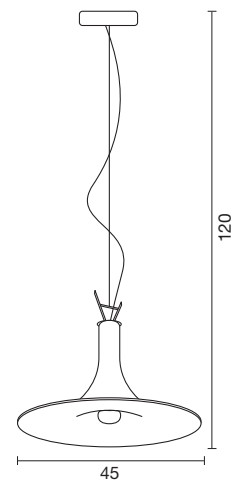

REVIVAL

Design Sim

2469

Art. 2468 Sospensione
Suspension

Vetro 011-018
Glass
Montatura 002
Frame

Ø 45cm.-H.120cm. max
Ø 17"71-H.47"24
1x100W - E27 

CE   IP20 

Art. 2469 Sospensione
Suspension

Vetro 011-018
Glass
Montatura 002
Frame

Ø 65cm.-H.120cm. max
Ø 25"59-H.47"24
1x100W - E27 

CE   IP20 

Disponibile in / Available in

 011-018 bianco-nero
white-black