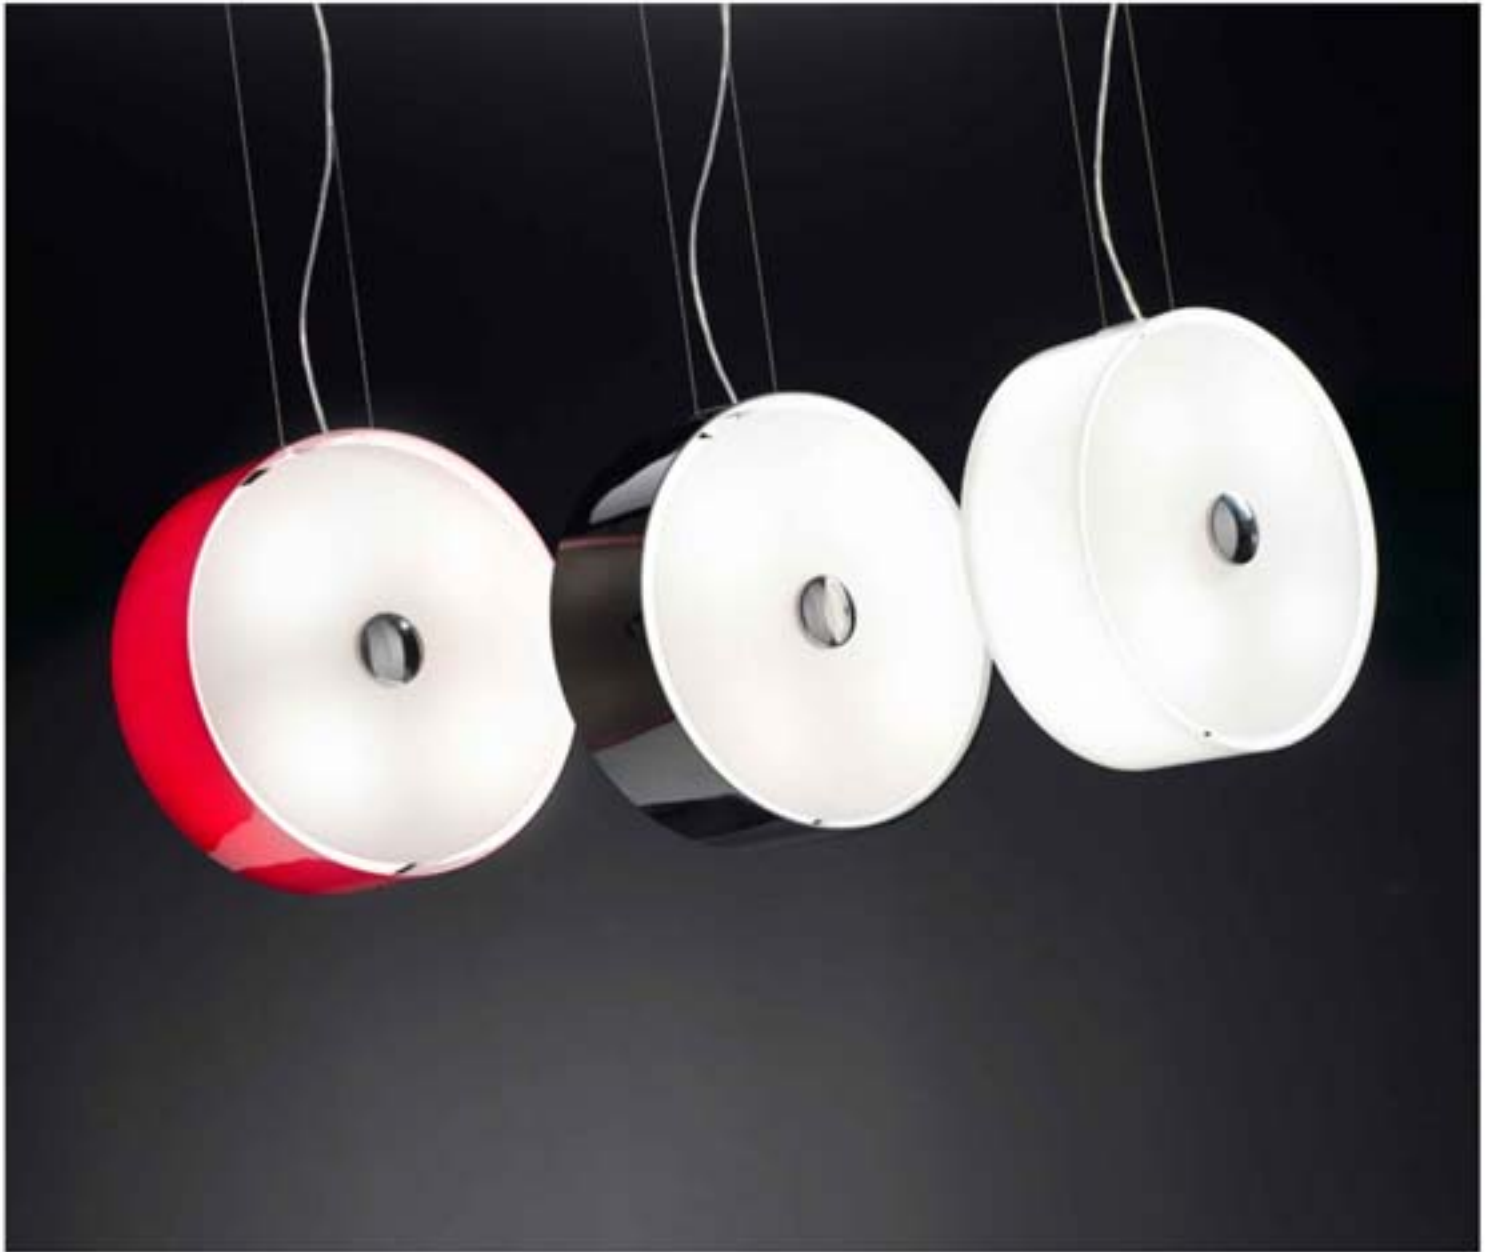

TAMBOURINE

Design Guido Vrola

Sospensione che unisce in sé la tradizione del vetro incamiciato di Murano con il più moderno PMMA. Il vetro triplex è bianco latte e può essere decorato in rosso, nero o rimanere bianco. La lampada monta quattro E27.

Suspension made with the traditional Murano glass and the modern PMMA. The triplex glass is milky white and it can be decorated in red, black or it can be left white. The lamp has four E27 bulbs.

Art. 2752_Sospensione/Hanging lamp_Ø 43 cm - Larghezza 15 cm, h max 140 cm - 4xE27