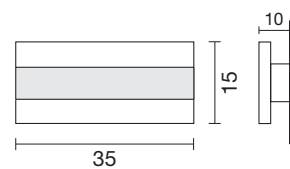

# ALABAMA

Design Sim

Art. 530 Applique  
Wall bracket

Montatura 011  
Frame

L.35cm.-H.15cm.  
Ø 13"78-H.5"90  
1x100W - E27 

CE   IP20  Kg.1,6

Art. 531 Applique  
Wall bracket

Montatura 011  
Frame

L.45cm.-H.15cm.  
Ø 17"71-H.5"90  
1x100W - E27 

CE   IP20  Kg.1,9

Art. 532 Applique  
Wall bracket

Montatura 011  
Frame

L.65cm.-H.15cm.  
Ø 25"60-H.5"90  
2x100W - E27 

CE   IP20  Kg.2,6

Disponibile in / Available in