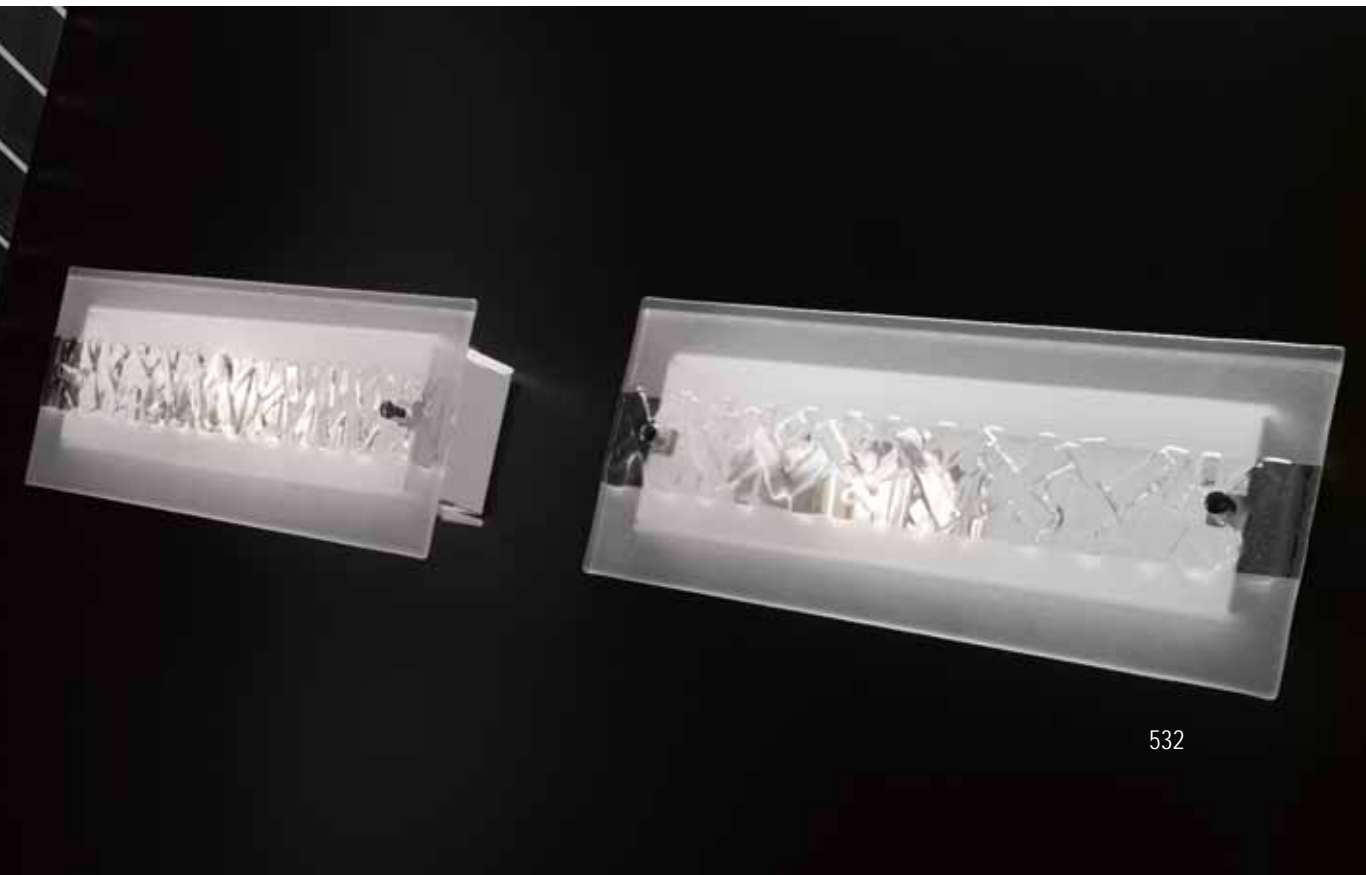

# ALABAMA

Design Sim

Art. 530 Applique  
Wall bracket

Montatura 011  
Frame

L.35cm.-H.15cm.  
Ø 13"78-H.5"90  
1x100W - E27 

CE   IP20  Kg.1,6

Art. 531 Applique  
Wall bracket

Montatura 011  
Frame

L.45cm.-H.15cm.  
Ø 17"71-H.5"90  
1x100W - E27 

CE   IP20  Kg.1,9

Art. 532 Applique  
Wall bracket

Montatura 011  
Frame

L.65cm.-H.15cm.  
Ø 25"60-H.5"90  
2x100W - E27 

CE   IP20  Kg.2,6

Disponibile in / Available in