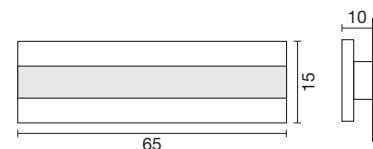

# ALABAMA

Design Sim

Art. 530 Applique  
Wall bracket

Montatura 011  
Frame

L.35cm.-H.15cm.  
Ø 13"78-H.5"90  
1x100W - E27 

CE   IP20  Kg.1,6

Art. 531 Applique  
Wall bracket

Montatura 011  
Frame

L.45cm.-H.15cm.  
Ø 17"71-H.5"90  
1x100W - E27 

CE   IP20  Kg.1,9

Art. 532 Applique  
Wall bracket

Montatura 011  
Frame

L.65cm.-H.15cm.  
Ø 25"60-H.5"90  
2x100W - E27 

CE   IP20  Kg.2,6

Disponibile in / Available in