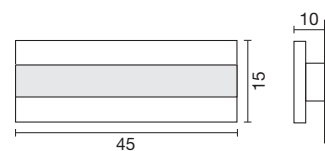

# ALABAMA

Design Sim

Art. 530 Applique  
Wall bracket

Montatura 011  
Frame

L.35cm.-H.15cm.  
Ø 13"78-H.5"90  
1x100W - E27 

CE   IP20  Kg.1,6

Art. 531 Applique  
Wall bracket

Montatura 011  
Frame

L.45cm.-H.15cm.  
Ø 17"71-H.5"90  
1x100W - E27 

CE   IP20  Kg.1,9

Art. 532 Applique  
Wall bracket

Montatura 011  
Frame

L.65cm.-H.15cm.  
Ø 25"60-H.5"90  
2x100W - E27 

CE   IP20  Kg.2,6

Disponibile in / Available in