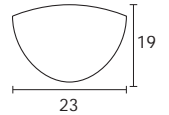

2425

2424

Art. 2425

Art. 2425 AL Plafoniera
Ceiling LampVetro 011
Glass
Montatura 037
Frame

Ø 23cm.-H.19cm.-Sp.10cm.
Ø 9"05-H.7"48-D.3"94
100W - E27 

100W - R7s alogena 

CE    IP20  Kg.1

Art. 2426 Lampada
Table LampArt. 2427 Lampada
Table LampArt. 2428 Lampada
Table LampVetro 011
Glass
Montatura 037
Frame

Ø 17cm.-H.24cm.
Ø 6"69-H.9"45
60W - E27 

CE    IP20  Kg.1,3

Ø 35cm.-H.43cm.
Ø 13"78-H.16"93
100W - E27 

CE    IP20  Kg.4,7

Ø 44cm.-H.58cm.
Ø 17"32-H.22"83
100W - E27 

CE    IP20  Kg.6,7

Art. 2427S Sospensione
Hanging LampArt. 2428S Sospensione
Hanging LampVetro 011
Glass
Montatura 037
Frame

Ø 35cm.-H.140cm. max
Ø 13"77-H.55"11 max
100W - E27 

CE    IP20  cULus  Kg.4,7