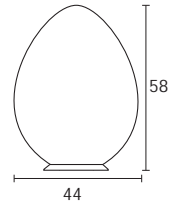

2425

2424

Art. 2425

Art. 2425 AL Plafoniera
Ceiling LampVetro 011
Glass
Montatura 037
Frame

Ø 23cm.-H.19cm.-Sp.10cm.
Ø 9"05-H.7"48-D.3"94
100W - E27 

100W - R7s alogena 

CE    IP20  Kg.1

Art. 2426 Lampada
Table LampArt. 2427 Lampada
Table LampArt. 2428 Lampada
Table LampVetro 011
Glass
Montatura 037
Frame

Ø 17cm.-H.24cm.
Ø 6"69-H.9"45
60W - E27 

CE    IP20  Kg.1,3

Ø 35cm.-H.43cm.
Ø 13"78-H.16"93
100W - E27 

CE    IP20  Kg.4,7

Ø 44cm.-H.58cm.
Ø 17"32-H.22"83
100W - E27 

CE    IP20  Kg.6,7

Art. 2427S Sospensione
Hanging LampArt. 2428S Sospensione
Hanging LampVetro 011
Glass
Montatura 037
Frame

Ø 35cm.-H.140cm. max
Ø 13"77-H.55"11 max
100W - E27 

CE    IP20  cULus  Kg.4,7