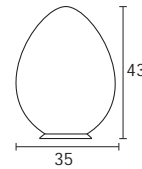

2425

2424

Art. 2425

Art. 2425 AL Plafoniera
Ceiling LampVetro 011
Glass
Montatura 037
Frame

Ø 23cm.-H.19cm.-Sp.10cm.
Ø 9"05-H.7"48-D.3"94
100W - E27 

100W - R7s alogena 

CE    IP20  Kg.1

Art. 2426 Lampada
Table LampArt. 2427 Lampada
Table LampArt. 2428 Lampada
Table LampVetro 011
Glass
Montatura 037
Frame

Ø 17cm.-H.24cm.
Ø 6"69-H.9"45
60W - E27 

CE    IP20  Kg.1,3

Ø 35cm.-H.43cm.
Ø 13"78-H.16"93
100W - E27 

CE    IP20  Kg.4,7

Ø 44cm.-H.58cm.
Ø 17"32-H.22"83
100W - E27 

CE    IP20  Kg.6,7

Art. 2427S Sospensione
Hanging LampArt. 2428S Sospensione
Hanging LampVetro 011
Glass
Montatura 037
Frame

Ø 35cm.-H.140cm. max
Ø 13"77-H.55"11 max
100W - E27 

CE    IP20  cULus  Kg.4,7