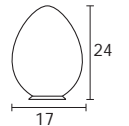

2425

2424

Art. 2425

Art. 2425 AL Plafoniera
Ceiling LampVetro 011
Glass
Montatura 037
Frame

Ø 23cm.-H.19cm.-Sp.10cm.
Ø 9"05-H.7"48-D.3"94
100W - E27 

100W - R7s alogena 

CE    IP20  Kg.1

Art. 2426 Lampada
Table LampArt. 2427 Lampada
Table LampArt. 2428 Lampada
Table LampVetro 011
Glass
Montatura 037
Frame

Ø 17cm.-H.24cm.
Ø 6"69-H.9"45
60W - E27 

CE    IP20  Kg.1,3

Ø 35cm.-H.43cm.
Ø 13"78-H.16"93
100W - E27 

CE    IP20  Kg.4,7

Ø 44cm.-H.58cm.
Ø 17"32-H.22"83
100W - E27 

CE    IP20  Kg.6,7

Art. 2427S Sospensione
Hanging LampArt. 2428S Sospensione
Hanging LampVetro 011
Glass
Montatura 037
Frame

Ø 35cm.-H.140cm. max
Ø 13"77-H.55"11 max
100W - E27 

CE    IP20  cULus  Kg.4,7