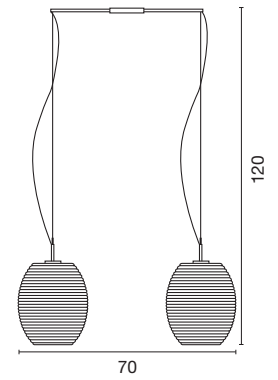

Art. 2473/2 Sospensione
Suspension

Montatura 002

Frame

Legno 074-075-076

Wood

Ø 70cm.-H.120cm. max
Ø 27"56-H.47"24 max
2x100W - E27 

CE    IP20 

Art. 2473/3 Sospensione
Suspension

Montatura 002

Frame

Legno 074-075-076

Wood

Ø 70cm.-H.120cm. max
Ø 27"56-H.47"24 max
3x100W - E27 

CE    IP20 

Art. 2474 Applique
Wall bracket

Montatura 002

Frame

Legno 074-075-076

Wood

Ø 21cm.-H.35cm.-Sp.22cm.
Ø 8"27-H.13"78-D.8"66
1x100W - E27 

CE    IP20 

Disponibile in / Available in

 011 bianco
white

 023 trasp.
transp.