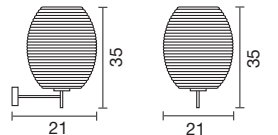

Art. 2473/2 Sospensione
Suspension

Montatura 002

Frame

Legno 074-075-076

Wood

Ø 70cm.-H.120cm. max
Ø 27"56-H.47"24 max
2x100W - E27 

CE    IP20 

Art. 2473/3 Sospensione
Suspension

Montatura 002

Frame

Legno 074-075-076

Wood

Ø 70cm.-H.120cm. max
Ø 27"56-H.47"24 max
3x100W - E27 

CE    IP20 

Art. 2474 Applique
Wall bracket

Montatura 002

Frame

Legno 074-075-076

Wood

Ø 21cm.-H.35cm.-Sp.22cm.
Ø 8"27-H.13"78-D.8"66
1x100W - E27 

CE    IP20 

Disponibile in / Available in

 011 bianco
white

 023 trasp.
transp.

 060 marrone
brown

 015 verde
green

 029 rosso
red

 031 arancione
orange

2474

2472

2475

2474