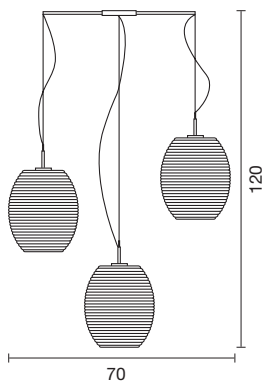

Art. 2473/2 Sospensione
Suspension

Montatura 002

Frame

Legno 074-075-076

Wood

Ø 70cm.-H.120cm. max
Ø 27"56-H.47"24 max
2x100W - E27 

CE    IP20 

Art. 2473/3 Sospensione
Suspension

Montatura 002

Frame

Legno 074-075-076

Wood

Ø 70cm.-H.120cm. max
Ø 27"56-H.47"24 max
3x100W - E27 

CE    IP20 

Art. 2474 Applique
Wall bracket

Montatura 002

Frame

Legno 074-075-076

Wood

Ø 21cm.-H.35cm.-Sp.22cm.
Ø 8"27-H.13"78-D.8"66
1x100W - E27 

CE    IP20 

Disponibile in / Available in

 011 bianco
white

 023 trasp.
transp.