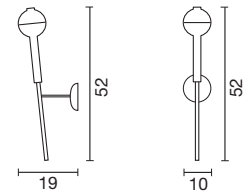

029

013

015

2486 ATL

2489

2488

Art. 2486 Applique
Wall Bracket

Ø 10cm.-H.34.cm.-Sp.11cm.
Ø 3"93-H.13"38-D.4"33
60W - G9

Montatura 002
Frame

CE IP20 Kg.0,5

Art. 2486 AT Applique
Wall Bracket

Ø 10cm.-H.52.cm.-Sp.19cm.
Ø 8"27-H.20"47-D. 7"48
60W - G9

Montatura 002
Frame

CE IP20 Kg.0,5

Art. 2486 ATL Applique
Wall Bracket

Ø 10cm.-H.172cm.-Sp.19cm.
Ø 3"93-H.67"71-D. 7"48
75W - G9

Montatura 002
Frame

CE IP20 Kg.1,8

Disponibile in / Available in

- | | | | | | | | |
|-----------------------|---------------------|--------------------|----------------------|-------------------------|------------------|-----------------|--------------------|
| 023 trasp.
transp. | 011 bianco
white | 030 grigio
grey | 024 giallo
yellow | 031 arancione
orange | 029 rosso
red | 013 blu
blue | 015 verde
green |
|-----------------------|---------------------|--------------------|----------------------|-------------------------|------------------|-----------------|--------------------|