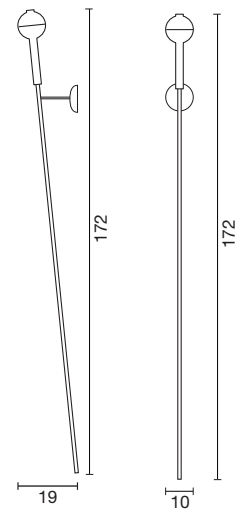

2490

2486 AT

2486

023

011

030

024

031

029

013

015

2486 ATL

2489

2488

Art. 2486 Applique
Wall Bracket

Ø 10cm.-H.34.cm.-Sp.11cm.
Ø 3"93-H.13"38-D.4"33
60W - G9

Montatura 002
Frame

CE IP20 Kg.0,5

Art. 2486 AT Applique
Wall Bracket

Ø 10cm.-H.52.cm.-Sp.19cm.
Ø 8"27-H.20"47-D. 7"48
60W - G9

Montatura 002
Frame

CE IP20 Kg.0,5

Art. 2486 ATL Applique
Wall Bracket

Ø 10cm.-H.172cm.-Sp.19cm.
Ø 3"93-H.67"71-D. 7"48
75W - G9

Montatura 002
Frame

CE IP20 Kg.1,8

Disponibile in / Available in

- | | | | | | | | |
|-----------------------|---------------------|--------------------|----------------------|-------------------------|------------------|-----------------|--------------------|
| 023 trasp.
transp. | 011 bianco
white | 030 grigio
grey | 024 giallo
yellow | 031 arancione
orange | 029 rosso
red | 013 blu
blue | 015 verde
green |
|-----------------------|---------------------|--------------------|----------------------|-------------------------|------------------|-----------------|--------------------|