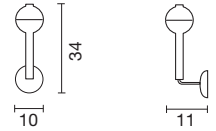

029

013

015

2486 ATL

2489

2488

Art. 2486 Applique
Wall Bracket

Ø 10cm.-H.34.cm.-Sp.11cm.
Ø 3"93-H.13"38-D.4"33
60W - G9

Montatura 002
Frame

CE IP20 Kg.0,5

Art. 2486 AT Applique
Wall Bracket

Ø 10cm.-H.52.cm.-Sp.19cm.
Ø 8"27-H.20"47-D. 7"48
60W - G9

Montatura 002
Frame

CE IP20 Kg.0,5

Art. 2486 ATL Applique
Wall Bracket

Ø 10cm.-H.172cm.-Sp.19cm.
Ø 3"93-H.67"71-D. 7"48
75W - G9