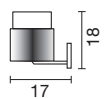

Art. 2405 Piantana  
Floor Lamp

Ø 25cm.-H.180cm.  
Ø 9"84-H.70"86  
1x150W - E14  dimmer

CE    IP20  Kg.6

Vetro 053  
Glass  
Montatura 030-003  
Frame

Art. 2406 Applique  
Wall Bracket

L.25cm.-H.18cm.-Sp.17cm.  
L.9"84-H.7"09-D.6"70  
E=max 1x100W - E27 

G=max 1x75W - G9 

CE     IP20  Kg.1.4

Vetro 053  
Glass  
Montatura 030-003  
Frame

Art. 2407 Plafoniera  
Ceiling Lamp

L.25 cm.-H.20cm.  
L.9"84-H.7"87  
E= max 1x100W - E27 

G=max 1x75W - G9 

CE    IP20  Kg.1.4