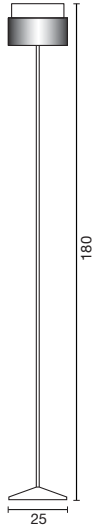

Art. 2405 Piantana  
Floor Lamp

Ø 25cm.-H.180cm.  
Ø 9"84-H.70"86  
1x150W - E14  dimmer

CE    IP20  Kg.6

Vetro 053  
Glass  
Montatura 030-003  
Frame

Art. 2406 Applique  
Wall Bracket

L.25cm.-H.18cm.-Sp.17cm.  
L.9"84-H.7"09-D.6"70  
E=max 1x100W - E27 

G=max 1x75W - G9 

CE     IP20  Kg.1.4

Vetro 053  
Glass  
Montatura 030-003  
Frame

Art. 2407 Plafoniera  
Ceiling Lamp

L.25 cm.-H.20cm.  
L.9"84-H.7"87  
E= max 1x100W - E27 

G=max 1x75W - G9 

CE    IP20  Kg.1.4

Vetro 053  
Glass  
Montatura 030-003  
Frame