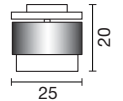

Art. 2405 Piantana  
Floor Lamp

Ø 25cm.-H.180cm.  
Ø 9"84-H.70"86  
1x150W - E14  dimmer

CE    IP20  Kg.6

Vetro 053  
Glass  
Montatura 030-003  
Frame

Art. 2406 Applique  
Wall Bracket

L.25cm.-H.18cm.-Sp.17cm.  
L.9"84-H.7"09-D.6"70  
E=max 1x100W - E27 

G=max 1x75W - G9 

CE     IP20  Kg.1.4

Vetro 053  
Glass  
Montatura 030-003  
Frame

Art. 2407 Plafoniera  
Ceiling Lamp

L.25 cm.-H.20cm.  
L.9"84-H.7"87  
E= max 1x100W - E27 

G=max 1x75W - G9 

CE    IP20  Kg.1.4