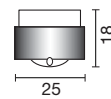

Art. 2405 Piantana  
Floor Lamp

Ø 25cm.-H.180cm.  
Ø 9"84-H.70"86  
1x150W - E14  dimmer

CE    IP20  Kg.6

Vetro 053  
Glass  
Montatura 030-003  
Frame

Art. 2406 Applique  
Wall Bracket

L.25cm.-H.18cm.-Sp.17cm.  
L.9"84-H.7"09-D.6"70  
E=max 1x100W - E27 

G=max 1x75W - G9 

CE     IP20  Kg.1.4

Vetro 053  
Glass  
Montatura 030-003  
Frame

Art. 2407 Plafoniera  
Ceiling Lamp

L.25 cm.-H.20cm.  
L.9"84-H.7"87  
E= max 1x100W - E27 

G=max 1x75W - G9 

CE    IP20  Kg.1.4