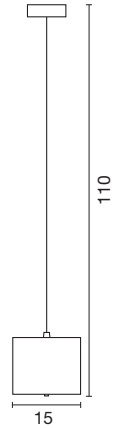

2713

2710

2712

Art. 2710 Sospensione  
Suspension

Montatura 002-003  
Frame

Ø 15cm.-H.110cm. max  
Ø 5"90-H.43"31  
1x60W - E14

CE IP20 Kg.0,9

Art. 2711 Sospensione  
Suspension

Montatura 002-003  
Frame

Ø 31cm.-H.130cm. max  
Ø 12"20-H.51"18  
3x100W - E27

CE IP20 Kg.3,5

Art. 2712 Applique  
Wall bracket

Montatura 002-003  
Frame

L.27cm.-H.16cm.-Sp.8cm.  
Ø 10"63-H.6"30-D.3"15  
1x100W - E27

Ø 15cm.-H.11cm.-Sp.17cm.  
Ø 5"90-H.23"62  
1x60W - E14

Montatura 002-003  
Frame

ES Kg.0,9

Art. 2714 Plafoniera  
Ceiling Lamp

Ø 15cm.-H.14cm.  
Ø 5"90-H.70"87  
1x60W - E14

Montatura 002-003  
Frame

ES Kg.1

Art. 2715 Plafoniera  
Ceiling Lamp

Ø 31cm.-H.26cm.  
Ø 5"90-H.70"87  
3x100W - E27

Montatura 002  
Frame

CC Kg.3,3

Disponibile in / Available in