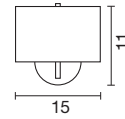

Montatura 002-003  
Frame

Ø 31cm.-H.130cm. max  
Ø 12"20-H.51"18  
3x100W - E27

CE IP20 Kg.3,5

Art. 2712 Applique  
Wall bracket

Montatura 002-003  
Frame

L.27cm.-H.16cm.-Sp.8cm.  
Ø 10"63-H.6"30-D.3"15  
1x100W - E27

CE IP20 Kg.0,7

Disponibile in / Available in

011 bianco  
white

024 verde-bianco  
green-white

029 arancio-bianco  
orange-white

??? nero-giallo  
black-yellow

??? rosso-bianco  
red-white

Art. 2713 Applique  
Wall bracket

Ø 15cm.-H.11cm.-Sp.17cm.  
Ø 5"90-H.23"62  
1x60W - E14

Montatura 002-003  
Frame

ES Kg.0,9

Art. 2714 Plafoniera  
Ceiling Lamp

Ø 15cm.-H.14cm.  
Ø 5"90-H.70"87  
1x60W - E14

Montatura 002-003  
Frame

ES Kg.1