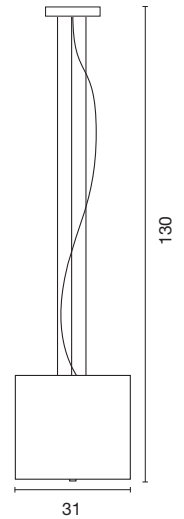

2713

2710

2712

Art. 2710 Sospensione  
Suspension

Montatura 002-003  
Frame

Ø 15cm.-H.110cm. max  
Ø 5"90-H.43"31  
1x60W - E14

CE IP20 Kg.0,9

Art. 2711 Sospensione  
Suspension

Montatura 002-003  
Frame

Ø 31cm.-H.130cm. max  
Ø 12"20-H.51"18  
3x100W - E27

CE IP20 Kg.3,5

Art. 2712 Applique  
Wall bracket

Montatura 002-003  
Frame

L.27cm.-H.16cm.-Sp.8cm.  
Ø 10"63-H.6"30-D.3"15  
1x100W - E27

Ø 15cm.-H.11cm.-Sp.17cm.  
Ø 5"90-H.23"62  
1x60W - E14

Montatura 002-003  
Frame

ES Kg.0,9

Art. 2714 Plafoniera  
Ceiling Lamp

Ø 15cm.-H.14cm.  
Ø 5"90-H.70"87  
1x60W - E14

Montatura 002-003  
Frame

ES Kg.1

Art. 2715 Plafoniera  
Ceiling Lamp

Ø 31cm.-H.26cm.  
Ø 5"90-H.70"87  
3x100W - E27

Montatura 002  
Frame

CC Kg.3,3

Disponibile in / Available in