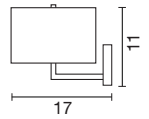

Montatura 002-003  
Frame

Ø 31cm.-H.130cm. max  
Ø 12"20-H.51"18  
3x100W - E27

CE IP20 Kg.3,5

Art. 2712 Applique  
Wall bracket

Montatura 002-003  
Frame

L.27cm.-H.16cm.-Sp.8cm.  
Ø 10"63-H.6"30-D.3"15  
1x100W - E27

CE IP20 Kg.0,7

Disponibile in / Available in

011 bianco  
white

024 verde-bianco  
green-white

029 arancio-bianco  
orange-white

??? nero-giallo  
black-yellow

??? rosso-bianco  
red-white

Art. 2713 Applique  
Wall bracket

Ø 15cm.-H.11cm.-Sp.17cm.  
Ø 5"90-H.23"62  
1x60W - E14

Montatura 002-003  
Frame

ES Kg.0,9

Art. 2714 Plafoniera  
Ceiling Lamp

Ø 15cm.-H.14cm.  
Ø 5"90-H.70"87  
1x60W - E14

Montatura 002-003  
Frame

ES Kg.1