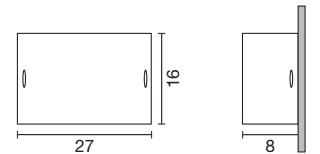

2713

2710

2712

Art. 2710 Sospensione  
Suspension

Montatura 002-003  
Frame

Ø 15cm.-H.110cm. max  
Ø 5"90-H.43"31  
1x60W - E14

CE IP20 Kg.0,9

Art. 2711 Sospensione  
Suspension

Montatura 002-003  
Frame

Ø 31cm.-H.130cm. max  
Ø 12"20-H.51"18  
3x100W - E27

CE IP20 Kg.3,5

Art. 2712 Applique  
Wall bracket

Montatura 002-003  
Frame

L.27cm.-H.16cm.-Sp.8cm.  
Ø 10"63-H.6"30-D.3"15  
1x100W - E27

CE IP20 Kg.0,7

Disponibile in / Available in

011 bianco  
white

024 verde-bianco  
green-white

029 arancio-bianco  
orange-white

??? nero-giallo  
black-yellow

??? rosso-bianco  
red-white

Art. 2713 Applique  
Wall bracket