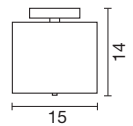

Montatura 002-003  
Frame

Ø 31cm.-H.130cm. max  
Ø 12"20-H.51"18  
3x100W - E27

CE IP20 Kg.3,5

Art. 2712 Applique  
Wall bracket

Montatura 002-003  
Frame

L.27cm.-H.16cm.-Sp.8cm.  
Ø 10"63-H.6"30-D.3"15  
1x100W - E27

Ø 15cm.-H.11cm.-Sp.17cm.  
Ø 5"90-H.23"62  
1x60W - E14

Montatura 002-003  
Frame

ES Kg.0,9

Art. 2714 Plafoniera  
Ceiling Lamp

Ø 15cm.-H.14cm.  
Ø 5"90-H.70"87  
1x60W - E14

Montatura 002-003  
Frame

ES Kg.1

Art. 2715 Plafoniera  
Ceiling Lamp

Ø 31cm.-H.26cm.  
Ø 5"90-H.70"87  
3x100W - E27

Montatura 002  
Frame

CC Kg.3,3

Disponibile in / Available in