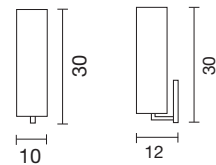

2497

2496

2492 A

Art. 2496 Applique
Wall bracket

Ø 10cm.-H.30cm.-Sp.12cm.
Ø 3"93-H.11"81-D. 4"72
100W - E27 

Montatura 030
Frame

CE    IP20 Kg.1

Art. 2497 Plafoniera
Ceiling lamp

Ø 10cm.-H.30cm.
Ø 3"93-H.11"81
100W - E27 

Montatura 030
Frame

CE    IP20 Kg.0,9

Art. 2498 Applique
Wall bracket

Ø 20cm.-H.40cm.-Sp.10cm.
Ø 7"87-H.15"74-D.3"93
2x60W - E27 

Art. 2498 G Applique

24W - G11 

Montatura 030
Frame

 016 ametista
amethyst

Art. 2491 Sospensione
Suspension

Montatura 030
Frame

Ø 10 cm.-H.120cm. ca. max
Ø 3"93-H.47"24 approx. max
100W - E27 

CE   IP20 Kg.1

Art. 2492 Sospensione
Suspension

Montatura 030
Frame

Ø 20cm.-H.120cm. ca.max
Ø 7"87-H.47"24 approx. max
100W - E27 

CE   IP20 Kg.2,5

Art. 2492 A Applique
Wall Bracket

Art. 2492 DL Applique
Wall Bracket

Montatura 030
Frame

Ø 20cm.-H.20 cm.-Sp.10cm.
Ø 7"87-H.7"87-D.3"93
100W - E27 