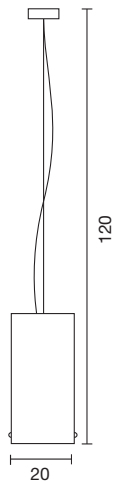

2497

2496

2492 A

Art. 2496 Applique
Wall bracket

Ø 10cm.-H.30cm.-Sp.12cm.
Ø 3"93-H.11"81-D. 4"72
100W - E27 

Montatura 030
Frame

CE    IP20 Kg.1

Art. 2497 Plafoniera
Ceiling lamp

Ø 10cm.-H.30cm.
Ø 3"93-H.11"81
100W - E27 

Montatura 030
Frame

CE    IP20 Kg.0,9

Art. 2498 Applique
Wall bracket

Ø 20cm.-H.40cm.-Sp.10cm.
Ø 7"87-H.15"74-D.3"93
2x60W - E27 

Art. 2498 G Applique

24W - G11 

Montatura 030
Frame

 016 ametista
amethyst

Art. 2491 Sospensione
Suspension

Montatura 030
Frame

Ø 10 cm.-H.120cm. ca. max
Ø 3"93-H.47"24 approx. max
100W - E27 

CE   IP20 Kg.1

Art. 2492 Sospensione
Suspension

Montatura 030
Frame

Ø 20cm.-H.120cm. ca.max
Ø 7"87-H.47"24 approx. max
100W - E27 

CE   IP20 Kg.2,5

Art. 2492 A Applique
Wall Bracket

Art. 2492 DL Applique
Wall Bracket

Montatura 030
Frame

Ø 20cm.-H.20 cm.-Sp.10cm.
Ø 7"87-H.7"87-D.3"93
100W - E27 