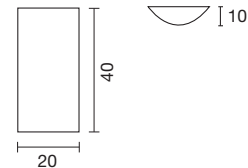

2497

2496

2492 A

Art. 2496 Applique
Wall bracket

Ø 10cm.-H.30cm.-Sp.12cm.
Ø 3"93-H.11"81-D. 4"72
100W - E27 

Montatura 030
Frame

CE    IP20 Kg.1

Art. 2497 Plafoniera
Ceiling lamp

Ø 10cm.-H.30cm.
Ø 3"93-H.11"81
100W - E27 

Montatura 030
Frame

CE    IP20 Kg.0,9

Art. 2498 Applique
Wall bracket

Ø 20cm.-H.40cm.-Sp.10cm.
Ø 7"87-H.15"74-D.3"93
2x60W - E27 

Art. 2498 G Applique

24W - G11 

Montatura 030
Frame

Ø 20cm.-H.120cm. ca.max
Ø 7"87-H.47"24 approx. max
100W - E27 

CE   IP20 Kg.2,5

Art. 2492 A Applique
Wall Bracket

Art. 2492 DL Applique
Wall Bracket

Montatura 030
Frame

Ø 20cm.-H.20 cm.-Sp.10cm.
Ø 7"87-H.7"87-D.3"93
100W - E27 