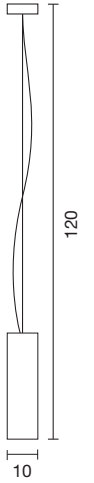

2497

2496

2492 A

Art. 2496 Applique
Wall bracket

Ø 10cm.-H.30cm.-Sp.12cm.
Ø 3"93-H.11"81-D. 4"72
100W - E27 

Montatura 030
Frame

CE    IP20 Kg.1

Art. 2497 Plafoniera
Ceiling lamp

Ø 10cm.-H.30cm.
Ø 3"93-H.11"81
100W - E27 

Montatura 030
Frame

CE    IP20 Kg.0,9

Art. 2498 Applique
Wall bracket

Ø 20cm.-H.40cm.-Sp.10cm.
Ø 7"87-H.15"74-D.3"93
2x60W - E27 

Art. 2498 G Applique

24W - G11 

Montatura 030
Frame

 016 ametista
amethyst

Art. 2491 Sospensione
Suspension

Montatura 030
Frame

Ø 10 cm.-H.120cm. ca. max
Ø 3"93-H.47"24 approx. max
100W - E27 

CE   IP20 Kg.1

Art. 2492 Sospensione
Suspension

Montatura 030
Frame

Ø 20cm.-H.120cm. ca.max
Ø 7"87-H.47"24 approx. max
100W - E27 

CE   IP20 Kg.2,5

Art. 2492 A Applique
Wall Bracket

Art. 2492 DL Applique
Wall Bracket

Montatura 030
Frame

Ø 20cm.-H.20 cm.-Sp.10cm.
Ø 7"87-H.7"87-D.3"93
100W - E27 