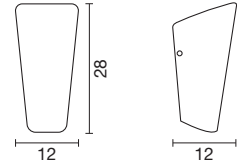

Disponibile in / Available in

011 bianco white	018 nero black	013 blu blue	015 verde green	024 ambra amber	029 rosso red