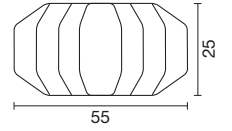

514

Art. 513 Plafoniera
Ceiling Lamp

Ø 55cm.-H.25cm.
Ø 21"65-H.9"84
3x100W - E27 

Montatura 011
Frame

CE    IP20  Kg.7

Art. 514 Applique
Wall bracket

Ø 40cm.-H.22cm.-Sp.20cm.
Ø 15"79-H.8"66-H.7"87
1x100W - E27 

Montatura 011
Frame

CE     IP20  Kg.2.5

Disponibile in / Available in

 011 bianco
white

 018 nero
black

 024 ambr
orange

 029 rosso
red

 053 cristallo satinato
satined crystal