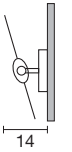

Art. 480 *Sospensione*  
Suspension

Vetro 011  
Glass  
Montatura 002  
Frame

Ø 50x40cm.-H.120cm. max  
Ø 19"68x15"75-H.47"24 max  
1x300 W - R7s 117mm

CE IP20 Kg.2,6

Art. 481 *Plafoniera*  
Ceiling Lamp

Vetro 011  
Glass  
Montatura 002  
Frame

Ø 50x40cm.-H.25cm.  
Ø 19"68x15"75-H.9"84 max  
1x250 W - R7s 117mm

CE IP20 Kg.2,8

Art. 482 *Applique*  
Wall bracket

Vetro 011  
Glass  
Montatura 002  
Frame

Ø 20x20cm.-Sp.9cm.  
Ø 7"87x7"87-H.3"54  
1x60W - G9

CE IP20 Kg.0,8

Art. 483 Applique  
Wall bracket

Vetro 011  
Glass  
Montatura 002  
Frame

Ø 30x30cm.-Sp.14cm.  
Ø 11"81x11"81-D.5"51  
1x100W - E27 

CE      IP20 

Art. 484 Applique  
Wall bracket

Vetro 011  
Glass  
Montatura 002  
Frame

Ø 28x23cm.-H.14cm.  
Ø 11"02x9"06-D.5"51  
1x250W - R7s 78mm 

CE      IP20 

Art. 485 Sospensione  
Suspension

Vetro 011  
Glass  
Montatura 002  
Frame

Ø 28x23cm.-H.59-105cm.  
Ø 11"02x9"06-H.23"22-41"33  
1x250W - R7s 78mm 