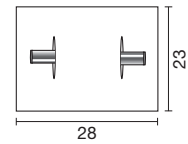

Ø 50x40cm.-H.25cm.  
Ø 19"68x15"75-H.9"84 max  
1x250 W - R7s 117mm

CE IP20 Kg.2,8

Art. 482 *Applique*  
Wall bracket

Vetro 011  
Glass  
Montatura 002  
Frame

Ø 20x20cm.-Sp.9cm.  
Ø 7"87x7"87-H.3"54  
1x60W - G9

CE IP20 Kg.0,8

Art. 483 Applique  
Wall bracket

Vetro 011  
Glass  
Montatura 002  
Frame

Ø 30x30cm.-Sp.14cm.  
Ø 11"81x11"81-D.5"51  
1x100W - E27 

CE      IP20 

Art. 484 Applique  
Wall bracket

Vetro 011  
Glass  
Montatura 002  
Frame

Ø 28x23cm.-H.14cm.  
Ø 11"02x9"06-D.5"51  
1x250W - R7s 78mm 

CE      IP20 

Art. 485 Sospensione  
Suspension

Vetro 011  
Glass  
Montatura 002  
Frame

Ø 28x23cm.-H.59-105cm.  
Ø 11"02x9"06-H.23"22-41"33  
1x250W - R7s 78mm 