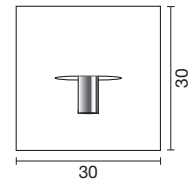

Art. 480 *Sospensione*  
Suspension

Vetro 011  
Glass  
Montatura 002  
Frame

Ø 50x40cm.-H.120cm. max  
Ø 19"68x15"75-H.47"24 max  
1x300 W - R7s 117mm

CE IP20 Kg.2,6

Art. 481 *Plafoniera*  
Ceiling Lamp

Vetro 011  
Glass  
Montatura 002  
Frame

Ø 50x40cm.-H.25cm.  
Ø 19"68x15"75-H.9"84 max  
1x250 W - R7s 117mm

CE IP20 Kg.2,8

Art. 482 *Applique*  
Wall bracket

Vetro 011  
Glass  
Montatura 002  
Frame

Ø 20x20cm.-Sp.9cm.  
Ø 7"87x7"87-H.3"54  
1x60W - G9

CE IP20 Kg.0,8

Art. 483 Applique  
Wall bracket

Vetro 011  
Glass  
Montatura 002  
Frame

Ø 30x30cm.-Sp.14cm.  
Ø 11"81x11"81-D.5"51  
1x100W - E27 

CE      IP20 

Art. 484 Applique  
Wall bracket

Vetro 011  
Glass  
Montatura 002  
Frame

Ø 28x23cm.-H.14cm.  
Ø 11"02x9"06-D.5"51  
1x250W - R7s 78mm 

CE      IP20 

Art. 485 Sospensione  
Suspension

Vetro 011  
Glass  
Montatura 002  
Frame

Ø 28x23cm.-H.59-105cm.  
Ø 11"02x9"06-H.23"22-41"33  
1x250W - R7s 78mm 