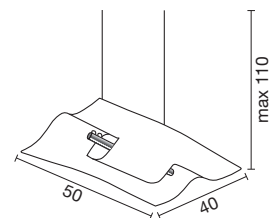

Art. 480 *Sospensione*  
Suspension

Vetro 011  
Glass  
Montatura 002  
Frame

Ø 50x40cm.-H.120cm. max  
Ø 19"68x15"75-H.47"24 max  
1x300 W - R7s 117mm

CE IP20 Kg.2,6

Art. 481 *Plafoniera*  
Ceiling Lamp

Vetro 011  
Glass  
Montatura 002  
Frame

Ø 50x40cm.-H.25cm.  
Ø 19"68x15"75-H.9"84 max  
1x250 W - R7s 117mm

CE IP20 Kg.2,8

Art. 482 *Applique*  
Wall bracket

Vetro 011  
Glass  
Montatura 002  
Frame

Ø 20x20cm.-Sp.9cm.  
Ø 7"87x7"87-H.3"54  
1x60W - G9

CE IP20 Kg.0,8

Art. 483 Applique  
Wall bracket

Vetro 011  
Glass  
Montatura 002  
Frame

Ø 30x30cm.-Sp.14cm.  
Ø 11"81x11"81-D.5"51  
1x100W - E27 

CE      IP20 

Art. 484 Applique  
Wall bracket

Vetro 011  
Glass  
Montatura 002  
Frame

Ø 28x23cm.-H.14cm.  
Ø 11"02x9"06-D.5"51  
1x250W - R7s 78mm 

CE      IP20 

Art. 485 Sospensione  
Suspension

Vetro 011  
Glass  
Montatura 002  
Frame

Ø 28x23cm.-H.59-105cm.  
Ø 11"02x9"06-H.23"22-41"33  
1x250W - R7s 78mm 