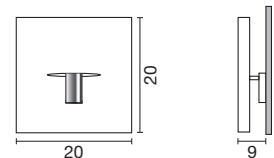

Art. 480 *Sospensione*  
Suspension

Vetro 011  
Glass  
Montatura 002  
Frame

Ø 50x40cm.-H.120cm. max  
Ø 19"68x15"75-H.47"24 max  
1x300 W - R7s 117mm

CE IP20 Kg.2,6

Art. 481 *Plafoniera*  
Ceiling Lamp

Vetro 011  
Glass  
Montatura 002  
Frame

Ø 50x40cm.-H.25cm.  
Ø 19"68x15"75-H.9"84 max  
1x250 W - R7s 117mm

CE IP20 Kg.2,8

Art. 482 *Applique*  
Wall bracket

Vetro 011  
Glass  
Montatura 002  
Frame

Ø 20x20cm.-Sp.9cm.  
Ø 7"87x7"87-H.3"54  
1x60W - G9

CE IP20 Kg.0,8

Art. 483 Applique  
Wall bracket

Vetro 011  
Glass  
Montatura 002  
Frame

Ø 30x30cm.-Sp.14cm.  
Ø 11"81x11"81-D.5"51  
1x100W - E27 

CE      IP20 

Art. 484 Applique  
Wall bracket

Vetro 011  
Glass  
Montatura 002  
Frame

Ø 28x23cm.-H.14cm.  
Ø 11"02x9"06-D.5"51  
1x250W - R7s 78mm 

CE      IP20 

Art. 485 Sospensione  
Suspension

Vetro 011  
Glass  
Montatura 002  
Frame

Ø 28x23cm.-H.59-105cm.  
Ø 11"02x9"06-H.23"22-41"33  
1x250W - R7s 78mm 