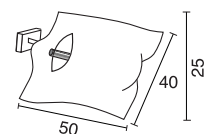

Art. 480 *Sospensione*  
Suspension

Vetro 011  
Glass  
Montatura 002  
Frame

Ø 50x40cm.-H.120cm. max  
Ø 19"68x15"75-H.47"24 max  
1x300 W - R7s 117mm

CE IP20 Kg.2,6

Art. 481 *Plafoniera*  
Ceiling Lamp

Vetro 011  
Glass  
Montatura 002  
Frame

Ø 50x40cm.-H.25cm.  
Ø 19"68x15"75-H.9"84 max  
1x250 W - R7s 117mm

CE IP20 Kg.2,8

Art. 482 *Applique*  
Wall bracket

Vetro 011  
Glass  
Montatura 002  
Frame

Ø 20x20cm.-Sp.9cm.  
Ø 7"87x7"87-H.3"54  
1x60W - G9

CE IP20 Kg.0,8

Art. 483 Applique  
Wall bracket

Vetro 011  
Glass  
Montatura 002  
Frame

Ø 30x30cm.-Sp.14cm.  
Ø 11"81x11"81-D.5"51  
1x100W - E27 

CE      IP20 

Art. 484 Applique  
Wall bracket

Vetro 011  
Glass  
Montatura 002  
Frame

Ø 28x23cm.-H.14cm.  
Ø 11"02x9"06-D.5"51  
1x250W - R7s 78mm 

CE      IP20 

Art. 485 Sospensione  
Suspension

Vetro 011  
Glass  
Montatura 002  
Frame

Ø 28x23cm.-H.59-105cm.  
Ø 11"02x9"06-H.23"22-41"33  
1x250W - R7s 78mm 