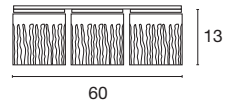

Art. 553

10x10cm.-H.13cm.
 Ø 3"94x3"94-H.5"12
 40W - G9

Art. 554

Art. 555 Plafoniera
 Ceiling Lamp

CE IP20 Kg.0,6

60x10cm.-H.13cm.
 Ø 23"62x3"94-H.5"12
 3x40W - G9

Montatura 002
 Frame

CE IP20 Kg.3

110x10cm.-H.13cm.
 Ø 43"31x3"94-H.5"12
 5x40W - G9

Art. 556

CE IP20 Kg.4,5

10x12cm.-Sp.12cm.
 Ø 3"94x4"72-H.4"72
 40W - G9

Art. 557 Applique
 Wall bracket

CE IP20 Kg.0,5

10x12cm.-Sp.12cm.
 Ø 3"94x4"72-H.4"72
 40W - G9

Montatura 002
 Frame

CE IP20 Kg.0,5

Art. 558 Lumetto
 Table Lamp

10x10cm.-H.12cm.
 3"94x3"94-H.4"72
 40W - G9

Montatura 002
 Frame

CE IP20 Kg.20,6

Disponibile in / Available in

011 bianco
 white