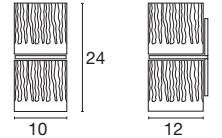

Art. 553

10x10cm.-H.13cm.
 Ø 3"94x3"94-H.5"12
 40W - G9

Art. 554

Art. 555 Plafoniera
 Ceiling Lamp

CE IP20 Kg.0,6

60x10cm.-H.13cm.
 Ø 23"62x3"94-H.5"12
 3x40W - G9

Montatura 002
 Frame

CE IP20 Kg.3

110x10cm.-H.13cm.
 Ø 43"31x3"94-H.5"12
 5x40W - G9

Art. 556

CE IP20 Kg.4,5

10x12cm.-Sp.12cm.
 Ø 3"94x4"72-H.4"72
 40W - G9

Art. 557 Applique
 Wall bracket

CE IP20 Kg.0,5

10x12cm.-Sp.12cm.
 Ø 3"94x4"72-H.4"72
 40W - G9

Montatura 002
 Frame

CE IP20 Kg.0,5

Art. 558 Lumetto
 Table Lamp

10x10cm.-H.12cm.
 3"94x3"94-H.4"72
 40W - G9

Montatura 002
 Frame

CE IP20 Kg.20,6

Disponibile in / Available in

011 bianco
 white