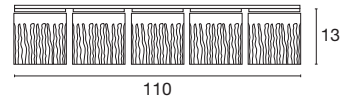

Art. 553

10x10cm.-H.13cm.
 Ø 3"94x3"94-H.5"12
 40W - G9

Art. 554

Art. 555 Plafoniera
 Ceiling Lamp

CE IP20 Kg.0,6

60x10cm.-H.13cm.
 Ø 23"62x3"94-H.5"12
 3x40W - G9

Montatura 002
 Frame

CE IP20 Kg.3

110x10cm.-H.13cm.
 Ø 43"31x3"94-H.5"12
 5x40W - G9

Art. 556

CE IP20 Kg.4,5

10x12cm.-Sp.12cm.
 Ø 3"94x4"72-H.4"72
 40W - G9

Art. 557 Applique
 Wall bracket

CE IP20 Kg.0,5

10x12cm.-Sp.12cm.
 Ø 3"94x4"72-H.4"72
 40W - G9

Montatura 002
 Frame

CE IP20 Kg.0,5

Art. 558 Lumetto
 Table Lamp

10x10cm.-H.12cm.
 3"94x3"94-H.4"72
 40W - G9

Montatura 002
 Frame

CE IP20 Kg.20,6

Disponibile in / Available in

011 bianco
 white