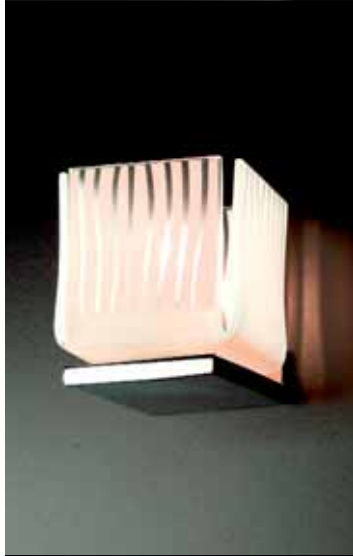

Art. 553

10x10cm.-H.13cm.
 Ø 3"94x3"94-H.5"12
 40W - G9

Art. 554

Art. 555 Plafoniera
 Ceiling Lamp

CE IP20 Kg.0,6

60x10cm.-H.13cm.
 Ø 23"62x3"94-H.5"12
 3x40W - G9

Montatura 002
 Frame

CE IP20 Kg.3

110x10cm.-H.13cm.
 Ø 43"31x3"94-H.5"12
 5x40W - G9

Art. 556

CE IP20 Kg.4,5

10x12cm.-Sp.12cm.
 Ø 3"94x4"72-H.4"72
 40W - G9

Art. 557 Applique
 Wall bracket

CE IP20 Kg.0,5

10x12cm.-Sp.12cm.
 Ø 3"94x4"72-H.4"72
 40W - G9

Montatura 002
 Frame

CE IP20 Kg.0,5

Art. 558 Lumetto
 Table Lamp

10x10cm.-H.12cm.
 3"94x3"94-H.4"72
 40W - G9

Montatura 002
 Frame

CE IP20 Kg.20,6

Disponibile in / Available in

011 bianco
 white