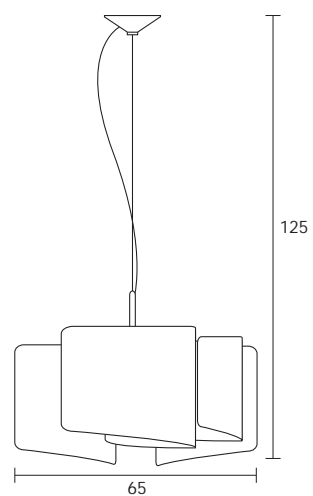

378

371

378

Art. 370/3 Sospensione
Suspension

Montatura 037-006
Frame

Ø 50cm.-H.125cm. max
Ø 19"68-H.49"21max
3x100W - E27 

CE     IP20 Kg.4,7

Art. 370/5 Sospensione
Suspension

Montatura 037
Frame

Ø 65cm.-H.125cm. max
Ø 25"60-H.49"21max
5x100W - E27 

CE     IP20 Kg.11,5

Art. 371 Applique
Wall Lamp

Montatura 037
Frame

Ø 14cm.-H.25cm.-Sp.14cm.
Ø 5"51-H.9"84-D.5"51
1x100W - E27 

CE    IP20 Kg.1

Disponibile in / Available in

 006 foglia oro
gold leaf

 033 foglia argento
silver leaf

 053 satinato
satined

Art. 372 Lumetto
Table Lamp

Ø 15cm.-H.25cm.
Ø 5"91"-H.9"84
1x100W - E27 

Montatura 037
Frame

CE    IP20 

CE    IP20 

Montatura 037
Frame

Ø 65cm.-H.28cm.
Ø 25"60"-H.11"02
5x100W - E27 

Disponibile in / Available in

 006 foglia oro
gold leaf

 033 foglia argento
silver leaf

 053 satinato
satined

Art. 378 Applique
Wall Lamp