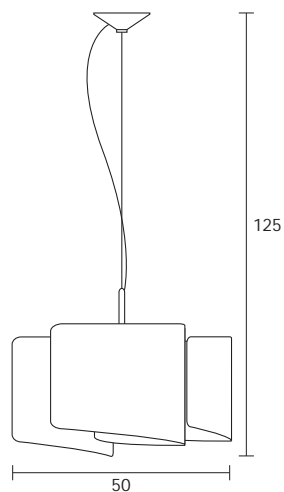

378

371

378

Art. 370/3 Sospensione
Suspension

Montatura 037-006
Frame

Ø 50cm.-H.125cm. max
Ø 19"68-H.49"21max
3x100W - E27 

CE     IP20 Kg.4,7

Art. 370/5 Sospensione
Suspension

Montatura 037
Frame

Ø 65cm.-H.125cm. max
Ø 25"60-H.49"21max
5x100W - E27 

CE     IP20 Kg.11,5

Art. 371 Applique
Wall Lamp

Montatura 037
Frame

Ø 14cm.-H.25cm.-Sp.14cm.
Ø 5"51-H.9"84-D.5"51
1x100W - E27 

CE    IP20 Kg.1

Disponibile in / Available in

 006 foglia oro
gold leaf

 033 foglia argento
silver leaf

 053 satinato
satined

Art. 372 Lumetto
Table Lamp

Ø 15cm.-H.25cm.
Ø 5"91"-H.9"84
1x100W - E27 

Montatura 037
Frame

CE    IP20 

CE    IP20 

Montatura 037
Frame

Ø 65cm.-H.28cm.
Ø 25"60"-H.11"02
5x100W - E27 

Disponibile in / Available in

 006 foglia oro
gold leaf

 033 foglia argento
silver leaf

 053 satinato
satined

Art. 378 Applique
Wall Lamp