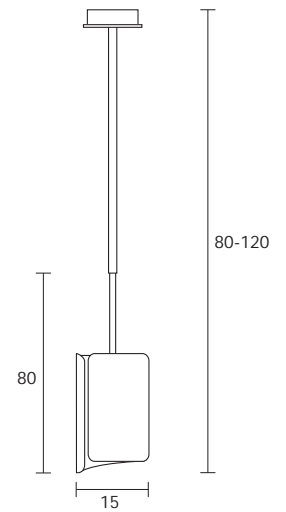

Art. 373 Applique
Wall Lamp

L.14cm.-H.25cm.-Sp.14cm.
L.5"51"-H.9"84-D.5"51
1x100W - E27 

Montatura 037
Frame

CE    IP20 

Art. 374

Ø 46cm.-H.28cm.
Ø 18"11"-H.11"02
3x100W - E27 

Art. 374/5 Plafoniera
Ceiling Lamp

CE    IP20 

Montatura 037
Frame

Ø 65cm.-H.28cm.
Ø 25"60"-H.11"02
5x100W - E27 

Disponibile in / Available in

 006 foglia oro
gold leaf

 033 foglia argento
silver leaf

 053 satinato
satined

Art. 378 Applique
Wall Lamp

Montatura 037
Frame

L.34cm.-H.25cm.-Sp.14cm.
L.13"38-H.9"84-D.5"51
2x100W - E27 

CE   IP20  Kg.2,2

Art. 379 Sospensione
Suspension

Montatura 037
Frame

Ø 15cm.-H.80-120cm.
Ø 5"90-H.31"50-47"27
1x100W - E27 

CE   IP20  Kg.1,6

Art. 380 Lampada
Table Lamp

Montatura 037
Frame

Ø 15cm.-H.38cm.
Ø 5"90-H.14"96
1x100W - E27 

CE   IP20  Kg.2

Disponibile in / Available in

 006 foglia oro
gold leaf

 033 foglia argento
silver leaf