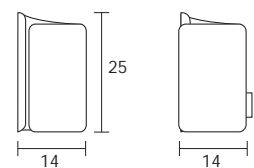

378

371

378

Art. 370/3 Sospensione
Suspension

Montatura 037-006
Frame

Ø 50cm.-H.125cm. max
Ø 19"68-H.49"21max
3x100W - E27 

CE     IP20 Kg.4,7

Art. 370/5 Sospensione
Suspension

Montatura 037
Frame

Ø 65cm.-H.125cm. max
Ø 25"60-H.49"21max
5x100W - E27 

CE     IP20 Kg.11,5

Art. 371 Applique
Wall Lamp

Montatura 037
Frame

Ø 14cm.-H.25cm.-Sp.14cm.
Ø 5"51-H.9"84-D.5"51
1x100W - E27 

CE    IP20 Kg.1

Disponibile in / Available in

 006 foglia oro
gold leaf

 033 foglia argento
silver leaf

 053 satinato
satined

Art. 372 Lumetto
Table Lamp

Ø 15cm.-H.25cm.
Ø 5"91"-H.9"84
1x100W - E27 

Montatura 037
Frame

CE    IP20 

CE    IP20 

Montatura 037
Frame

Ø 65cm.-H.28cm.
Ø 25"60"-H.11"02
5x100W - E27 

Disponibile in / Available in

 006 foglia oro
gold leaf

 033 foglia argento
silver leaf

 053 satinato
satined

Art. 378 Applique
Wall Lamp