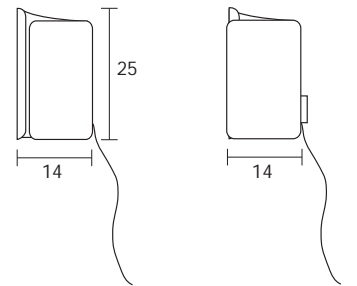

Montatura 037
Frame

Ø 65cm.-H.125cm. max
Ø 25"60-H.49"21max
5x100W - E27 

CE     IP20 Kg.11,5

Art. 371 Applique
Wall Lamp

Montatura 037
Frame

Ø 14cm.-H.25cm.-Sp.14cm.
Ø 5"51-H.9"84-D.5"51
1x100W - E27 

CE    IP20 Kg.1

Disponibile in / Available in

 006 foglia oro
gold leaf

 033 foglia argento
silver leaf

 053 satinato
satined

Art. 372 Lumetto
Table Lamp

Ø 15cm.-H.25cm.
Ø 5"91"-H.9"84
1x100W - E27 

Montatura 037
Frame

CE    IP20 

Art. 373 Applique
Wall Lamp

L.14cm.-H.25cm.-Sp.14cm.
L.5"51"-H.9"84-D.5"51
1x100W - E27 

Montatura 037
Frame

CE    IP20 

Art. 374

Ø 46cm.-H.28cm.
Ø 18"11"-H.11"02
3x100W - E27 

Art. 374/5 Plafoniera
Ceiling Lamp

CE    IP20 

Montatura 037
Frame

Ø 65cm.-H.28cm.
Ø 25"60"-H.11"02
5x100W - E27 

Disponibile in / Available in

 006 foglia oro
gold leaf

 033 foglia argento
silver leaf

 053 satinato
satined

Art. 378 Applique
Wall Lamp