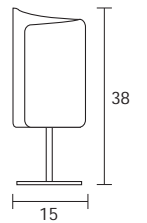

Art. 373 Applique
Wall Lamp

L.14cm.-H.25cm.-Sp.14cm.
L.5"51"-H.9"84-D.5"51
1x100W - E27 

Montatura 037
Frame

CE    IP20 

Art. 374

Ø 46cm.-H.28cm.
Ø 18"11"-H.11"02
3x100W - E27 

Art. 374/5 Plafoniera
Ceiling Lamp

CE    IP20 

Montatura 037
Frame

Ø 65cm.-H.28cm.
Ø 25"60"-H.11"02
5x100W - E27 

Disponibile in / Available in

 006 foglia oro
gold leaf

 033 foglia argento
silver leaf

 053 satinato
satined

Art. 378 Applique
Wall Lamp

Montatura 037
Frame

L.34cm.-H.25cm.-Sp.14cm.
L.13"38-H.9"84-D.5"51
2x100W - E27 

CE   IP20  Kg.2,2

Art. 379 Sospensione
Suspension

Montatura 037
Frame

Ø 15cm.-H.80-120cm.
Ø 5"90-H.31"50-47"27
1x100W - E27 

CE   IP20  Kg.1,6

Art. 380 Lampada
Table Lamp

Montatura 037
Frame

Ø 15cm.-H.38cm.
Ø 5"90-H.14"96
1x100W - E27 

CE   IP20  Kg.2

Disponibile in / Available in

 006 foglia oro
gold leaf

 033 foglia argento
silver leaf