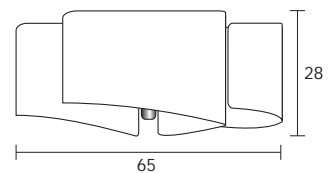

Disponibile in / Available in

 006 foglia oro
gold leaf

 033 foglia argento
silver leaf

 053 satinato
satined

Art. 372 Lumetto
Table Lamp

Ø 15cm.-H.25cm.
Ø 5"91"-H.9"84
1x100W - E27 

Montatura 037
Frame

CE    IP20 

Art. 373 Applique
Wall Lamp

L.14cm.-H.25cm.-Sp.14cm.
L.5"51"-H.9"84-D.5"51
1x100W - E27 

Montatura 037
Frame

CE    IP20 

Art. 374

Ø 46cm.-H.28cm.
Ø 18"11"-H.11"02
3x100W - E27 

Art. 374/5 Plafoniera
Ceiling Lamp

CE    IP20 

Montatura 037
Frame

Ø 65cm.-H.28cm.
Ø 25"60"-H.11"02
5x100W - E27 

Disponibile in / Available in

 006 foglia oro
gold leaf

 033 foglia argento
silver leaf

 053 satinato
satined

Art. 378 Applique
Wall Lamp

CE   IP20  Kg.1,6

Art. 380 Lampada
Table Lamp

Montatura 037
Frame

Ø 15cm.-H.38cm.
Ø 5"90-H.14"96
1x100W - E27 

CE   IP20  Kg.2

Disponibile in / Available in

 006 foglia oro
gold leaf

 033 foglia argento
silver leaf