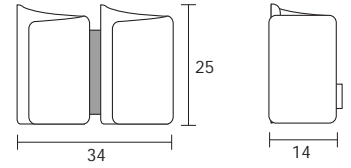

Art. 373 Applique
Wall Lamp

L.14cm.-H.25cm.-Sp.14cm.
L.5"51"-H.9"84-D.5"51
1x100W - E27 

Montatura 037
Frame

CE    IP20 

Art. 374

Ø 46cm.-H.28cm.
Ø 18"11"-H.11"02
3x100W - E27 

Art. 374/5 Plafoniera
Ceiling Lamp

CE    IP20 

Montatura 037
Frame

Ø 65cm.-H.28cm.
Ø 25"60"-H.11"02
5x100W - E27 

Disponibile in / Available in

 006 foglia oro
gold leaf

 033 foglia argento
silver leaf

 053 satinato
satined

Art. 378 Applique
Wall Lamp

Montatura 037
Frame

L.34cm.-H.25cm.-Sp.14cm.
L.13"38-H.9"84-D.5"51
2x100W - E27 

CE   IP20  Kg.2,2

Art. 379 Sospensione
Suspension

Montatura 037
Frame

Ø 15cm.-H.80-120cm.
Ø 5"90-H.31"50-47"27
1x100W - E27 

CE   IP20  Kg.1,6

Art. 380 Lampada
Table Lamp

Montatura 037
Frame

Ø 15cm.-H.38cm.
Ø 5"90-H.14"96
1x100W - E27 

CE   IP20  Kg.2

Disponibile in / Available in

 006 foglia oro
gold leaf

 033 foglia argento
silver leaf