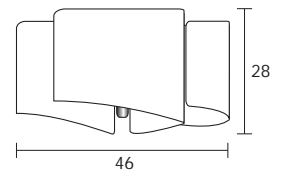

Disponibile in / Available in

 006 foglia oro
gold leaf

 033 foglia argento
silver leaf

 053 satinato
satined

Art. 372 Lumetto
Table Lamp

Ø 15cm.-H.25cm.
Ø 5"91"-H.9"84
1x100W - E27 

Montatura 037
Frame

CE    IP20 

Art. 373 Applique
Wall Lamp

L.14cm.-H.25cm.-Sp.14cm.
L.5"51"-H.9"84-D.5"51
1x100W - E27 

Montatura 037
Frame

CE    IP20 

Art. 374

Ø 46cm.-H.28cm.
Ø 18"11"-H.11"02
3x100W - E27 

Art. 374/5 Plafoniera
Ceiling Lamp

CE    IP20 

Montatura 037
Frame

Ø 65cm.-H.28cm.
Ø 25"60"-H.11"02
5x100W - E27 

Disponibile in / Available in

 006 foglia oro
gold leaf

 033 foglia argento
silver leaf

 053 satinato
satined

Art. 378 Applique
Wall Lamp

CE   IP20  Kg.1,6

Art. 380 Lampada
Table Lamp

Montatura 037
Frame

Ø 15cm.-H.38cm.
Ø 5"90-H.14"96
1x100W - E27 

CE   IP20  Kg.2

Disponibile in / Available in

 006 foglia oro
gold leaf

 033 foglia argento
silver leaf