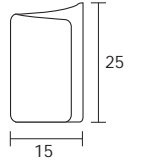

Montatura 037
Frame

Ø 65cm.-H.125cm. max
Ø 25"60-H.49"21max
5x100W - E27 

CE     IP20 Kg.11,5

Art. 371 Applique
Wall Lamp

Montatura 037
Frame

Ø 14cm.-H.25cm.-Sp.14cm.
Ø 5"51-H.9"84-D.5"51
1x100W - E27 

CE    IP20 Kg.1

Disponibile in / Available in

 006 foglia oro
gold leaf

 033 foglia argento
silver leaf

 053 satinato
satined

Art. 372 Lumetto
Table Lamp

Ø 15cm.-H.25cm.
Ø 5"91"-H.9"84
1x100W - E27 

Montatura 037
Frame

CE    IP20 

Art. 373 Applique
Wall Lamp

L.14cm.-H.25cm.-Sp.14cm.
L.5"51"-H.9"84-D.5"51
1x100W - E27 

Montatura 037
Frame

CE    IP20 

Art. 374

Ø 46cm.-H.28cm.
Ø 18"11"-H.11"02
3x100W - E27 

Art. 374/5 Plafoniera
Ceiling Lamp

CE    IP20 

Montatura 037
Frame

Ø 65cm.-H.28cm.
Ø 25"60"-H.11"02
5x100W - E27 

Disponibile in / Available in

 006 foglia oro
gold leaf

 033 foglia argento
silver leaf

 053 satinato
satined

Art. 378 Applique
Wall Lamp