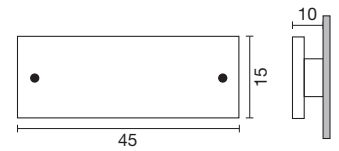

517

515

516

517

Art. 515 Applique
Wall bracket

Art. 515 FL Applique
Wall bracket

Montatura 011
Frame

L.35cm.-H.15cm.-Sp.10cm.
Ø 13"78-H.5"91-D.3"94
100W - E27 

18W - G24d2 

CE   IP20 Kg.1,3

Art. 516 Applique
Wall bracket

Art. 516 FL Applique
Wall bracket

Montatura 011
Frame

L.45cm.-H.15cm.-Sp.10cm.
Ø 17"72-H.5"91-D.3"94
100W - E27 

18W - G24d3 

CE   IP20 Kg.1,5

Art. 517 Applique
Wall bracket

Art. 517 Applique
Wall bracket

Montatura 011
Frame

L.65cm.-H.15cm.-Sp.10cm.
Ø 25"59-H.5"91-D.3"94
2x100W - E27 

36W - G11 

CE   IP20 Kg.3,4

Disponibile in / Available in