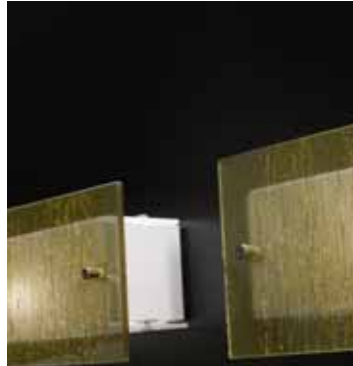

517

515

516

517

Art. 515 Applique
Wall bracket

Art. 515 FL Applique
Wall bracket

Montatura 011
Frame

L.35cm.-H.15cm.-Sp.10cm.
Ø 13"78-H.5"91-D.3"94
100W - E27 

18W - G24d2 

CE   IP20 Kg.1,3

Art. 516 Applique
Wall bracket

Art. 516 FL Applique
Wall bracket

Montatura 011
Frame

L.45cm.-H.15cm.-Sp.10cm.
Ø 17"72-H.5"91-D.3"94
100W - E27 

18W - G24d3 

CE   IP20 Kg.1,5

Art. 517 Applique
Wall bracket

Art. 517 Applique
Wall bracket

Montatura 011
Frame

L.65cm.-H.15cm.-Sp.10cm.
Ø 25"59-H.5"91-D.3"94
2x100W - E27 

36W - G11 

CE   IP20 Kg.3,4

Disponibile in / Available in