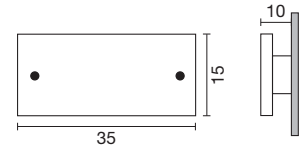

517

515

516

517

Art. 515 Applique
Wall bracket

Art. 515 FL Applique
Wall bracket

Montatura 011
Frame

L.35cm.-H.15cm.-Sp.10cm.
Ø 13"78-H.5"91-D.3"94
100W - E27 

18W - G24d2 

CE   IP20 Kg.1,3

Art. 516 Applique
Wall bracket

Art. 516 FL Applique
Wall bracket

Montatura 011
Frame

L.45cm.-H.15cm.-Sp.10cm.
Ø 17"72-H.5"91-D.3"94
100W - E27 

18W - G24d3 

CE   IP20 Kg.1,5

Art. 517 Applique
Wall bracket

Art. 517 Applique
Wall bracket

Montatura 011
Frame

L.65cm.-H.15cm.-Sp.10cm.
Ø 25"59-H.5"91-D.3"94
2x100W - E27 

36W - G11 

CE   IP20 Kg.3,4

Disponibile in / Available in