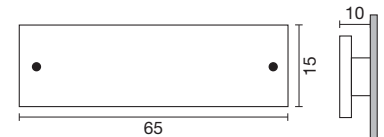

18W - G24d2 

CE   IP20 Kg.1,3

Art. 516 Applique
Wall bracket

Art. 516 FL Applique
Wall bracket

Montatura 011
Frame

L.45cm.-H.15cm.-Sp.10cm.
Ø 17"72-H.5"91-D.3"94
100W - E27 

18W - G24d3 

CE   IP20 Kg.1,5

Art. 517 Applique
Wall bracket

Art. 517 Applique
Wall bracket

Montatura 011
Frame

L.65cm.-H.15cm.-Sp.10cm.
Ø 25"59-H.5"91-D.3"94
2x100W - E27 

36W - G11 

CE   IP20 Kg.3,4

Disponibile in / Available in