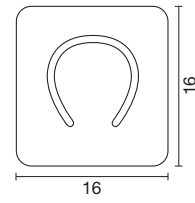

POLLICINO

Design Romani Saccani Architetti Associati

498

Art. 498 Applique
Wall bracket

L.16cm.-H.16cm.-Sp.16cm.
Ø 6"30-H.6"30-D.6"30
60W - G9 

CE    IP20 

Disponibile in / Available in

 011 bianco
white