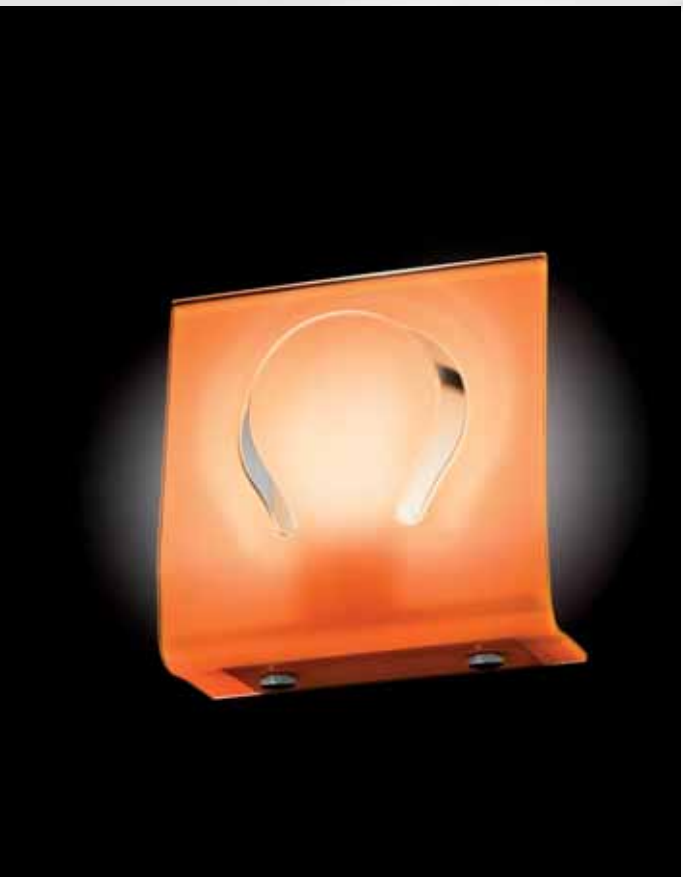

POLLICINO

Design Romani Saccani Architetti Associati

498

Art. 498 Applique
Wall bracket

L.16cm.-H.16cm.-Sp.16cm.
Ø 6"30-H.6"30-D.6"30
60W - G9 

CE    IP20 

Disponibile in / Available in

 011 bianco
white

 015 verde
green

 018 nero
black

 031 arancio
orange