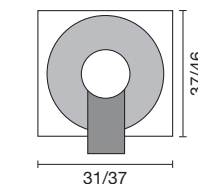

Vetro 011
Glass
Montatura 040
Frame

Ø 31x37cm.-Sp.4,5cm.
Ø 12"20x14"56-D.1"77
22W - T5C

CE IP20 Kg.2,1

Ø 38x46cm.-Sp.4,5cm.
Ø 14"96x18"11-D.1"77
55W - T5C

CE IP20 Kg.2,6

Art. 467

Art. 476 Applique
Wall bracket

Vetro 011
Glass
Montatura 040
Frame

L.37x46cm.-Sp.4,5cm.
L.14"56x14"56-D.1"77
22W - T5C

CE IP20 Kg.2,1

Ø 46x46cm.-Sp.4,5cm.
Ø 18"11x18"11-D.1"77
55W - T5C

CE IP20 Kg.2,6

Art. 468

Art. 468 Applique
Wall bracket

Vetro 011
Glass
Montatura 040
Frame

Ø 31x37cm.-Sp.4,5cm.
Ø 12"20x14"56-D.1"77
22W - T5C

CE IP20 Kg.2,1

Ø 38x46cm.-Sp.4,5cm.
Ø 14"96x18"11-D.1"77
55W - T5C

CE IP20 Kg.2,6