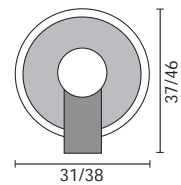

467

468

466

468

466

466

Art. 466

Art. 475 Applique
Wall bracket

Vetro 011
Glass
Montatura 040
Frame

Ø 31x37cm.-Sp.4,5cm.
Ø 12"20x14"56-D.1"77
22W - T5C

CE IP20 Kg.2,1

Ø 38x46cm.-Sp.4,5cm.
Ø 14"96x18"11-D.1"77
55W - T5C

CE IP20 Kg.2,6

Art. 467

Art. 476 Applique
Wall bracket

Vetro 011
Glass
Montatura 040
Frame

L.37x46cm.-Sp.4,5cm.
L.14"56x14"56-D.1"77
22W - T5C

CE IP20 Kg.2,1

Ø 46x46cm.-Sp.4,5cm.
Ø 18"11x18"11-D.1"77
55W - T5C

CE IP20 Kg.2,6

Art. 468

Art. 468 Applique
Wall bracket

Vetro 011
Glass
Montatura 040
Frame

Ø 31x37cm.-Sp.4,5cm.
Ø 12"20x14"56-D.1"77
22W - T5C

CE IP20 Kg.2,1

Ø 38x46cm.-Sp.4,5cm.
Ø 14"96x18"11-D.1"77
55W - T5C

CE IP20 Kg.2,6