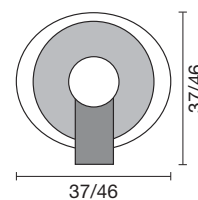

Vetro 011
Glass
Montatura 040
Frame

Ø 31x37cm.-Sp.4,5cm.
Ø 12"20x14"56-D.1"77
22W - T5C

CE IP20 Kg.2,1

Ø 38x46cm.-Sp.4,5cm.
Ø 14"96x18"11-D.1"77
55W - T5C

CE IP20 Kg.2,6

Art. 467

Art. 476 Applique
Wall bracket

Vetro 011
Glass
Montatura 040
Frame

L.37x46cm.-Sp.4,5cm.
L.14"56x14"56-D.1"77
22W - T5C

CE IP20 Kg.2,1

Ø 46x46cm.-Sp.4,5cm.
Ø 18"11x18"11-D.1"77
55W - T5C

CE IP20 Kg.2,6

Art. 468

Art. 468 Applique
Wall bracket

Vetro 011
Glass
Montatura 040
Frame

Ø 31x37cm.-Sp.4,5cm.
Ø 12"20x14"56-D.1"77
22W - T5C

CE IP20 Kg.2,1

Ø 38x46cm.-Sp.4,5cm.
Ø 14"96x18"11-D.1"77
55W - T5C

CE IP20 Kg.2,6