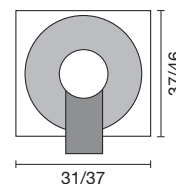

Vetro 011
Glass
Montatura 040
Frame

Ø 31x37cm.-Sp.4,5cm.
Ø 12"20x14"56-D.1"77
22W - T5C

CE IP20 Kg.2,1

Ø 38x46cm.-Sp.4,5cm.
Ø 14"96x18"11-D.1"77
55W - T5C

CE IP20 Kg.2,6

Art. 467

Art. 476 Applique
Wall bracket

Vetro 011
Glass
Montatura 040
Frame

L.37x46cm.-Sp.4,5cm.
L.14"56x14"56-D.1"77
22W - T5C

CE IP20 Kg.2,1

Ø 46x46cm.-Sp.4,5cm.
Ø 18"11x18"11-D.1"77
55W - T5C

CE IP20 Kg.2,6

Art. 468

Art. 468 Applique
Wall bracket

Vetro 011
Glass
Montatura 040
Frame

Ø 31x37cm.-Sp.4,5cm.
Ø 12"20x14"56-D.1"77
22W - T5C

CE IP20 Kg.2,1

Ø 38x46cm.-Sp.4,5cm.
Ø 14"96x18"11-D.1"77
55W - T5C

CE IP20 Kg.2,6