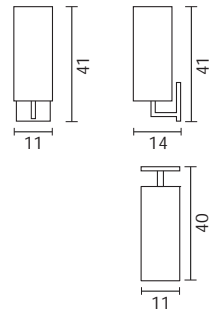

2439/3  
2439/4

2434/A

2434

Art. 2433 Sospensione  
Suspension

Vetro 011+023  
Glass  
Montatura 002  
Frame

Ø 11x11cm.-H.125 cm. max  
Ø 4"33x4"33-H.49"21 max  
1x100W - E27

CE IP20 Kg.2,5

Art. 2434 Plafoniera  
Ceiling lamp

Art. 2434/A Applique  
Wall Bracket

Vetro 011+023  
Glass  
Montatura 002  
Frame

Ø 11x11cm.-H.40cm.  
Ø 4"33x4"33-H.15"75  
1x100W - E27

Ø 11x11cm.-H.41cm.-Sp.14cm.  
Ø 4"33x4"33-H.16"14-D.5"51  
1x100W - E27

CE IP20 Kg.2,5

Art. 2435 Lume Tavolo

Art. 2436 Lume Tavolo  
Table Lamp

Vetro 011+023  
Glass  
Montatura 002  
Frame

Ø 11x11cm.-H.40cm.  
Ø 4"33x4"33-H.15"74  
1x100W - E27 Kg.3

Ø 11x11cm.-H.60cm.  
Ø 4"33x4"33-H.24"  
1x100W - E27 Kg.4,2