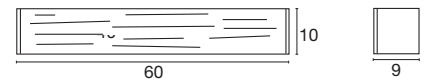

535 R

Art. 535R

Art. 535P Applique  
Wall bracket

Montatura 002  
Frame

30x10cm.-Sp.9cm.  
Ø 11"81x3"94-D.3"54  
18W - G24

CE IP20 Kg.1,5

Art. 536R

Art. 536P Applique  
Wall bracket

Montatura 002  
Frame

40x10cm.-Sp.9cm.  
Ø 15"75x3"94-D.3"54  
26W - G24

CE IP20 Kg.2,5

Art. 537R

Art. 537P Applique  
Wall bracket

Montatura 002  
Frame

60x10cm.-Sp.9cm.  
Ø 23"62x3"94-D.3"54  
36W - 2G11

CE IP20 Kg.3