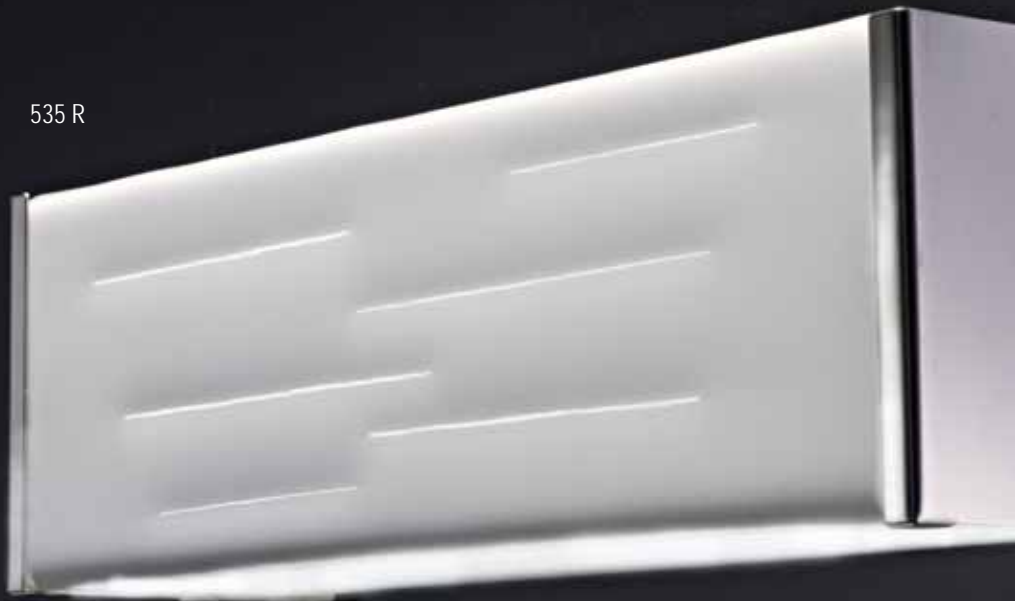

COLORADO  
Design S.T. Selène

514

537 P

536 P

535 P

537 R

536 R

535 R

535 R

Art. 535R

Art. 535P Applique  
Wall bracket

Montatura 002  
Frame

30x10cm.-Sp.9cm.  
Ø 11"81x3"94-D.3"54  
18W - G24

CE IP20 Kg.1,5

Art. 536R

Art. 536P Applique  
Wall bracket

Montatura 002  
Frame

40x10cm.-Sp.9cm.  
Ø 15"75x3"94-D.3"54  
26W - G24

CE IP20 Kg.2,5

Art. 537R

Art. 537P Applique  
Wall bracket

Montatura 002  
Frame

60x10cm.-Sp.9cm.  
Ø 23"62x3"94-D.3"54  
36W - 2G11

CE IP20 Kg.3

Disponibile in / Available in

123 bianco  
white

823 nero/trasp.  
black/transp.

824 nero/ambra  
black/amber

829 nero/rosso  
black/red

831 nero/arancio  
black/orange