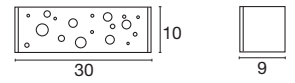

535 R

Art. 535R

Art. 535P Applique  
Wall bracket

Montatura 002  
Frame

30x10cm.-Sp.9cm.  
Ø 11"81x3"94-D.3"54  
18W - G24

CE IP20 Kg.1,5

Art. 536R

Art. 536P Applique  
Wall bracket