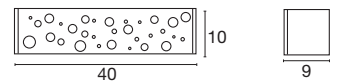

Art. 535R

Art. 535P Applique
Wall bracket

Montatura 002
Frame

30x10cm.-Sp.9cm.
Ø 11"81x3"94-D.3"54
18W - G24

CE IP20 Kg.1,5

Art. 536R

Art. 536P Applique
Wall bracket

Montatura 002
Frame

40x10cm.-Sp.9cm.
Ø 15"75x3"94-D.3"54
26W - G24

CE IP20 Kg.2,5

Art. 537R

Art. 537P Applique
Wall bracket

Montatura 002
Frame

60x10cm.-Sp.9cm.
Ø 23"62x3"94-D.3"54
36W - 2G11

CE IP20 Kg.3

Disponibile in / Available in

123 bianco
white

823 nero/trasp.
black/transp.

824 nero/ambra
black/amber

829 nero/rosso
black/red

831 nero/arancio
black/orange