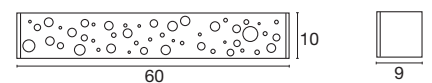

535 R

Art. 535R

Art. 535P Applique  
Wall bracket

Montatura 002  
Frame

30x10cm.-Sp.9cm.  
Ø 11"81x3"94-D.3"54  
18W - G24

CE IP20 Kg.1,5

Art. 536R

Art. 536P Applique  
Wall bracket

Montatura 002  
Frame

40x10cm.-Sp.9cm.  
Ø 15"75x3"94-D.3"54  
26W - G24

CE IP20 Kg.2,5

Art. 537R

Art. 537P Applique  
Wall bracket

Montatura 002  
Frame

60x10cm.-Sp.9cm.  
Ø 23"62x3"94-D.3"54  
36W - 2G11

CE IP20 Kg.3

Disponibile in / Available in

123 bianco  
white

823 nero/trasp.  
black/transp.

824 nero/ambra  
black/amber

829 nero/rosso  
black/red

831 nero/arancio  
black/orange