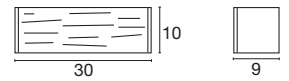

535 R

Art. 535R

Art. 535P Applique  
Wall bracket

Montatura 002  
Frame

30x10cm.-Sp.9cm.  
Ø 11"81x3"94-D.3"54  
18W - G24

CE IP20 Kg.1,5

Art. 536R

Art. 536P Applique  
Wall bracket