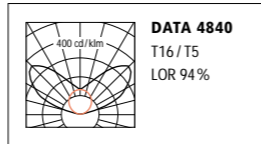

M200 LP PENDANT LUMINAIRE INDIRECT

M130 WALL see page 071

M130 LP PENDANT LUMINAIRE INDIRECT

	SILVER	L	B	H	P	W	DATA
1 x 54W	SX 791 013 154	1255	130	35	1215	3.5kg	4840
1 x 80W	SX 791 013 180	1555	130	35	1515	4.4kg	4840

M200 LP PENDANT LUMINAIRE INDIRECT

	SILVER	L	B	H	P	W	DATA
2 x 54W	SX 792 013 254	1288	200	40	1234	5.2kg	4842
2 x 80W	SX 792 013 280	1588	200	40	1534	6.8kg	4842

L: Length · B: Width · H: Height · P: Distance between suspension points · W: Weight · S: Suspension, 1500mm suspension can be cut on site
Dimmable versions: .../04 = 1-10V · .../05 = DSI · .../06 = DALI