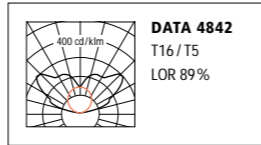

M200 LP PENDANT LUMINAIRE INDIRECT

M130 WALL see page 071

M130 LP PENDANT LUMINAIRE INDIRECT

	SILVER	L	B	H	P	W	DATA
1 x 54W	SX 791 013 154	1255	130	35	1215	3.5kg	4840
1 x 80W	SX 791 013 180	1555	130	35	1515	4.4kg	4840

M200 LP PENDANT LUMINAIRE INDIRECT

	SILVER	L	B	H	P	W	DATA
2 x 54W	SX 792 013 254	1288	200	40	1234	5.2kg	4842
2 x 80W	SX 792 013 280	1588	200	40	1534	6.8kg	4842

L: Length · B: Width · H: Height · P: Distance between suspension points · W: Weight · S: Suspension, 1500mm suspension can be cut on site
Dimmable versions: .../04 = 1-10V · .../05 = DSI · .../06 = DALI