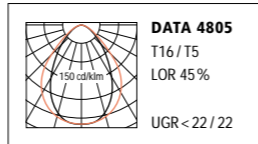

M60 MICROPRISMS TRIMLESS, STAGGERED LAMPS

	WHITE	L	B	H	C	W	DATA
1 x 35 / 28 / 21W	SX 75053-972-1	var.	120	90	L x 64	4.1kg/m	4805