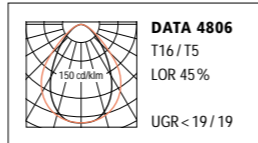

M60 MICROPRISMS TRIMLESS, STAGGERED LAMPS

	WHITE	L	B	H	C	W	DATA
1 x 35 / 28 / 21W	SX 75053-972-1	var.	120	90	L x 64	4.1kg/m	4805