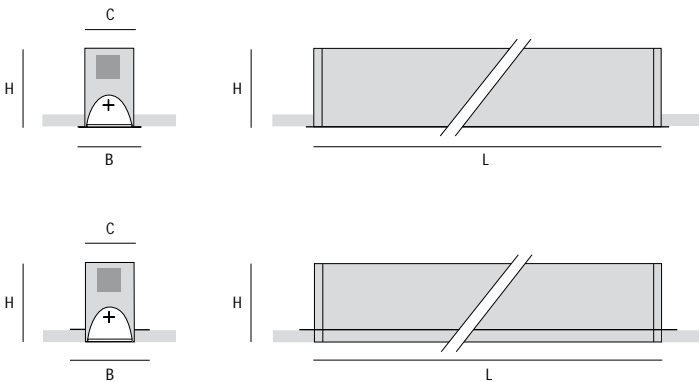

### M60 SATINÉ WITH TRIM

		SILVER	L	B	H	C	W	DATA
1 x 35 / 28 / 21W	<b>m</b> -System	<b>SX 77053-976-3</b>	var.	76	90	L x 64	3.8kg/m	4811

### M60 SATINÉ TRIMLESS

		WHITE	L	B	H	C	W	DATA
1 x 35 / 28 / 21W	<b>m</b> -System	<b>SX 74753-976-1</b>	var.	120	90	L x 64	6.5kg/m	4811

DATA 4811
T16 / T5
LOR 57%
UGR < 22 / 22

L: Length · B: Width · H: Height · C: Ceiling cut-out · W: Weight