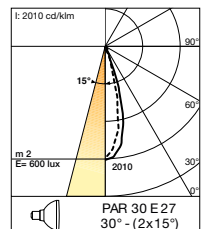

FINISH	CODE	LAMP	ELECTRIFICATION
	50123		PAR 30 E27 max 75 W - 240V
	50124		PAR 30 E27 max 75 W - 240V
	50125		PAR 30 E27 max 75 W - 240V

Weight Kg. 1,15
Volume m² 0,007

IP 40

FINISH	CODE	LAMP	ELECTRIFICATION
	50423		ELF R80 E27 23 W - 240V
	50424		ELF R80 E27 23 W - 240V
	50425		ELF R80 E27 23 W - 240V

Weight Kg. 1,15
Volume m² 0,007

IP 40

FINISH	CODE	LAMP	ELECTRIFICATION
	50184		HIT-CE G12 70 W - 240V
	50185		HIT-CE G12 70 W - 240V

Weight Kg. 2,93
Volume m² 0,007

IP 40