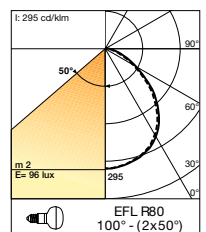

FINISH	CODE	LAMP	ELECTRIFICATION
	50123		PAR 30 E27 max 75 W - 240V
	50124		PAR 30 E27 max 75 W - 240V
	50125		PAR 30 E27 max 75 W - 240V

Weight Kg. 1,15
Volume m² 0,007

IP 40

FINISH	CODE	LAMP	ELECTRIFICATION
	50423		ELF R80 E27 23 W - 240V
	50424		ELF R80 E27 23 W - 240V
	50425		ELF R80 E27 23 W - 240V

Weight Kg. 1,15
Volume m² 0,007

IP 40

FINISH	CODE	LAMP	ELECTRIFICATION
	50184		HIT-CE G12 70 W - 240V
	50185		HIT-CE G12 70 W - 240V

Weight Kg. 2,93
Volume m² 0,007

IP 40