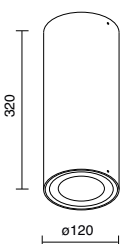

FINISH	CODE	LAMP	ELECTRIFICATION
	50123		PAR 30 E27 max 75 W - 240V
	50124		PAR 30 E27 max 75 W - 240V
	50125		PAR 30 E27 max 75 W - 240V

Weight Kg. 1,15
Volume m² 0,007

IP 40

FINISH	CODE	LAMP	ELECTRIFICATION
	50423		ELF R80 E27 23 W - 240V
	50424		ELF R80 E27 23 W - 240V
	50425		ELF R80 E27 23 W - 240V

Weight Kg. 1,15
Volume m² 0,007

IP 40

FINISH	CODE	LAMP	ELECTRIFICATION
	50184		HIT-CE G12 70 W - 240V
	50185		HIT-CE G12 70 W - 240V

Weight Kg. 2,93
Volume m² 0,007

IP 40