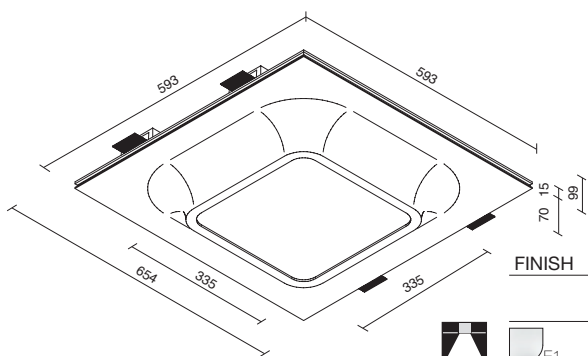

Semincasso in gesso completo di diffusore in policarbonato sabbiato con doppia possibilità di installazione: su controsoffitti a griglia 600 x 600 o su controsoffitti standard. Sorgente fluorescente. Alimentatore elettronico incluso.

Plaster semi-recessed mount complete with frosted polycarbonate diffuser with two installation possibilities: on 600 x 600 modular suspended ceilings or on standard suspended ceilings. Fluorescent bulb. Electronic power supply unit included.

Semi-empotrable de yeso con difusor de policarbonato arenado con dos posibilidades de instalación: en falsos techos de rejilla de 600 x 600 o en falsos techos estándares. Fuente luminosa fluorescente. Alimentador electrónico incluido.

Semi-encastré en plâtre avec diffuseur en polycarbonate sablé permettant deux possibilités de montage: sur faux plafonds grillagés 600 x 600 ou faux plafonds standards. Source fluorescente. Alimentateur électronique inclus.

Deckeneinbauleuchte aus Gips mit fixierter Optik, komplett mit Diffusor aus gesandstrahltem Glas. Wahlweise zur Montage in Metallkassettendecken 600 x 600 oder in Gipskartondecken. Zur Bestückung mit Kompaktleuchtstofflampen, einschließlich elektronischem Vorschaltgerät.

FINISH	CODE	LAMP	ELECTRIFICATION

60960

TC-F 2G10.2 x 36W - 240V

Weight Kg. 13,2
Volume m³ 0,06

613X613

850°

Accessori / Accessories / Accesorios / Accessoires / Zubehör

60830

Kit spessori per installazione su cartongesso spessore 12,5 mm.
Shim kit for installation on 12,5 mm thick plasterboard.
Juego de espesores para instalación en cartón yeso de 12,5 mm de grosor.
Kit calage pour montage sur panneau de plâtre épaisseur 12,5 mm.
12,5 mm Distanzscheiben - Set für den Einbau in Rigipsplatten.