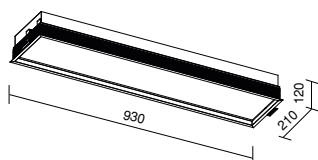

á+

Versione RGB.

RGB version.

Versión RGB.

Version RGB.

Version RGB.

Apparecchio da incasso con struttura in alluminio verniciato e diffusore in policarbonato satinato.

Recessed lighting fixture with coated aluminium structure and satin-finished polycarbonate diffuser.

Equipo empotrable con estructura de aluminio barnizado y difusor de policarbonato satinado.

Appareil à encastrer avec structure en aluminium laqué et diffuseur en polycarbonate satiné.

Einbauleuchte mit Gehäuse aus lackiertem Aluminium und Abdeckung aus mattem Polycarbonat.