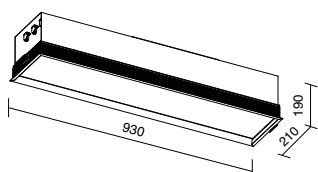

FINISH	CODE	LAMP	ELECTRIFICATION
A4	56864	↔ x 3	T16 G5 3 x 39 W - 240V
A5	56865	↔ x 3	T16 G5 3 x 39 W - 240V

Weight Kg. 4,05
Volume m³ 0,042