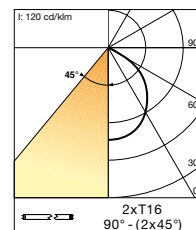

FINISH	CODE	LAMP	ELECTRIFICATION
A4	56874	↔ x 2	T16 G5 2 x 39 W - 240V
A5	56875	↔ x 2	T16 G5 2 x 39 W - 240V

Weight Kg. 2,95  
Volume m<sup>3</sup> 0,042

Apparecchio da incasso per lampade fluorescenti lineari per illuminazione RGB.