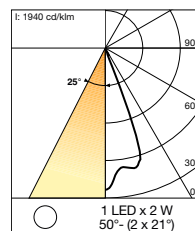

NEW Baton Led

FINISH	CODE	OPTIC	ELECTRIFICATION	COLOUR
A3	59563	50°	1 LED x 2 W - 240V	N
B4	59564	50°	1 LED x 2 W - 240V	N

Weight Kg. 0,62
Volume m³ 0,003

STANDARD:

- Bianco Naturale da 3700 a 4300 °K
Natural-White from 3700 to 4300 °K
- N** Blanc Naturel de 3700 a 4300 °K
Blanc Naturel de 3700 à 4300 °K
Naturales Weiß ab 3700 bis 4300 °K