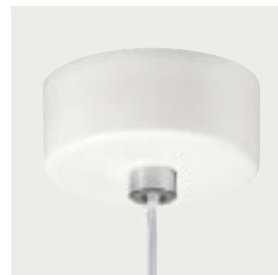

NEW Baton Led

FINISH	CODE	OPTIC	ELECTRIFICATION	COLOUR
A3	59563	50°	1 LED x 2 W - 240V	N
B4	59564	50°	1 LED x 2 W - 240V	N

Weight Kg. 0,62
Volume m³ 0,003

STANDARD:

- Bianco Naturale da 3700 a 4300 °K
Natural-White from 3700 to 4300 °K
- N** Blanc Naturel de 3700 a 4300 °K
Blanc Naturel de 3700 à 4300 °K
Naturales Weiß ab 3700 bis 4300 °K