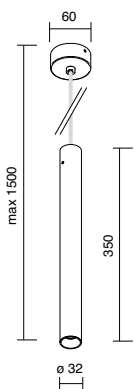

NEW Baton Led

FINISH	CODE	OPTIC	ELECTRIFICATION	COLOUR
A3	59563	50°	1 LED x 2 W - 240V	N
B4	59564	50°	1 LED x 2 W - 240V	N

Weight Kg. 0,62
Volume m³ 0,003

STANDARD:

- Bianco Naturale da 3700 a 4300 °K
Natural-White from 3700 to 4300 °K
- N** Blanc Naturel de 3700 a 4300 °K
Blanc Naturel de 3700 à 4300 °K
Naturales Weiß ab 3700 bis 4300 °K

UPON REQUEST:

- Bianco Freddo da 5000 a 6000 °K
Cool-White from 5000 to 6000 °K
- C** Blanco Frío de 5000 a 6000 °K
Blanc Froid de 5000 à 6000 °K
Kaltes Weiß ab 5000 bis 6000 °K

- Bianco Caldo da 2800 a 3400 °K
Warm-White from 2800 to 3400 °K
- W** Blanc Chaude de 2800 a 3400 °K
Blanc Chaude de 2800 à 3400 °K
Warmes Weiß ab 2800 bis 3400 °K