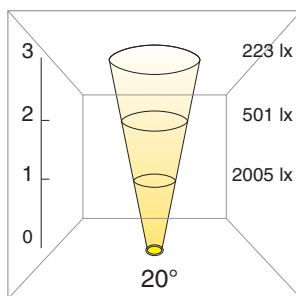

CE F IP67

2.000Kg

pag 588

Cassaforma inclusa (cod. A4 CF 120)

Housing included
Inklusives Gehäuse
Contra caja incluida

L20