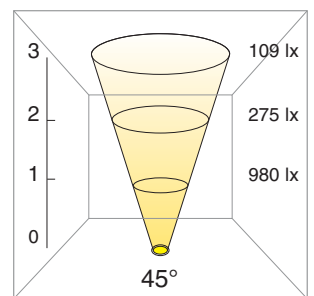

A4 L2

Proiettore quadro a LED 3x3W. Ghiera in acciaio inox. Corpo in pressofusione di alluminio verniciato in polveri poliesteri.

Square LED 3x3W projector. Stainless steel ring nut. Body in aluminium pressure die casting, varnished with polyester powders.