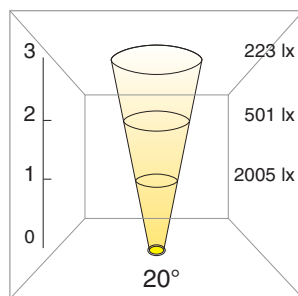

CE F IP67

2.000Kg

pag 588

Cassaforma inclusa (cod. A4 CF 120)

Housing included
Inklusives Gehäuse
Contraçaja incluida

L08

L20

L45