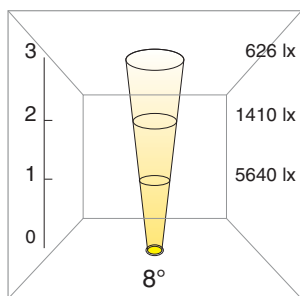

CE F IP67

2.000Kg

pag 588

Cassaforma inclusa (cod. A4 CF 120)

Housing included
Inklusives Gehäuse
Contraçaja incluida

L08