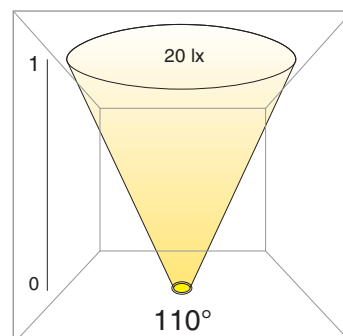

Lente piana sabbiata

Sanded flat lens
Sandgestrahlte flache Linse
Lente plana enarenada

LPS