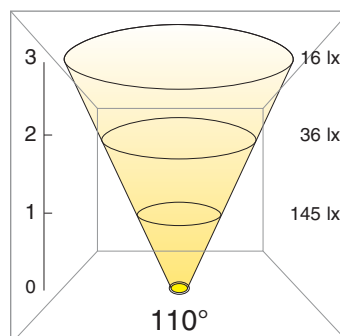

Lente piana sabbiata

Sanded flat lens
Sandgestrahlte flache Linse
Lente plana enarenada

LPS