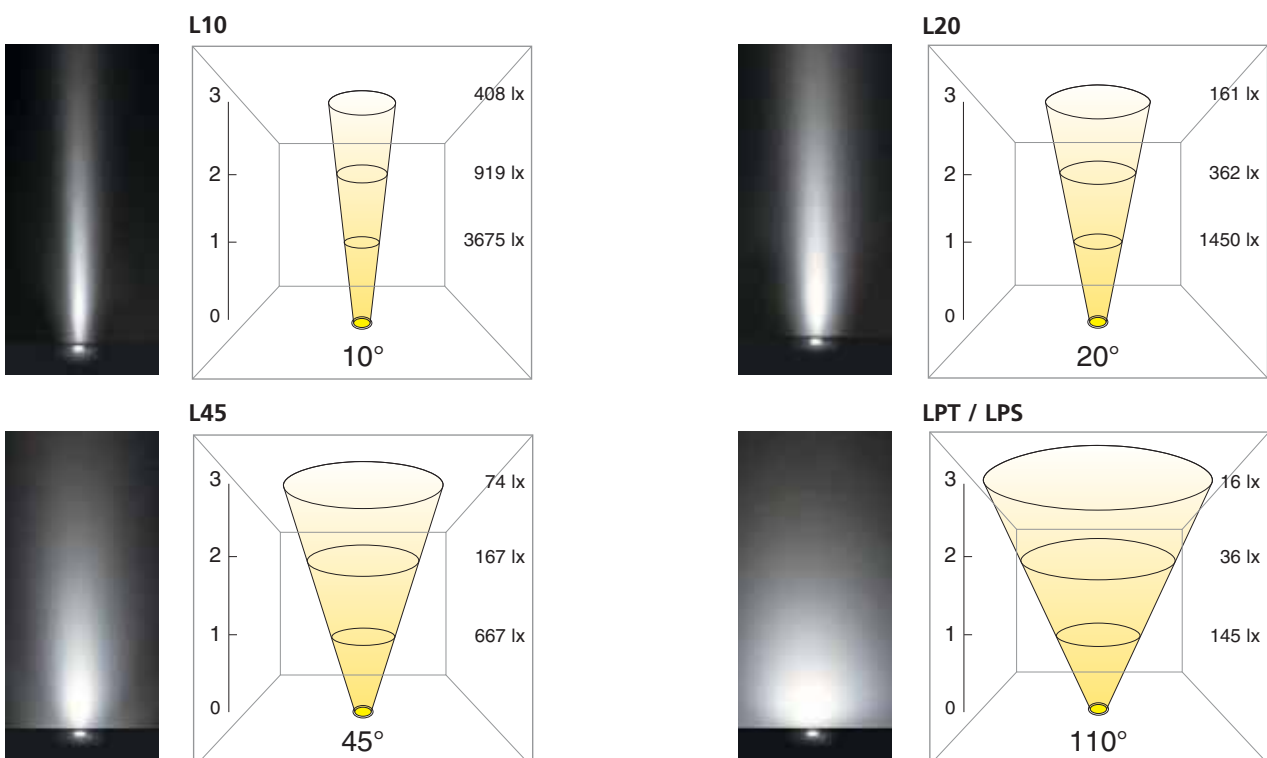

Cassaforma PMMA

PMMA housing
Gehäuse aus PMMA
Contra caja de PMMA

A4CF35

pag 490

CE F IP68

A4 R24

Apparecchio fisso quadrato 3W con guarnizione, disponibile con lente piana di diverso fascio di apertura.

Square fixed spot 3W with gasket, available with different beam with flat lens.

Unbewegliche quadratische Spot 3W mit Dichtung. Erhältlich mit flacher Linse mit unterschiedlichem Lichtbündel.

Foco fijo cuadrado 3W con junta, disponible con lente plana con haz de apertura diferente.