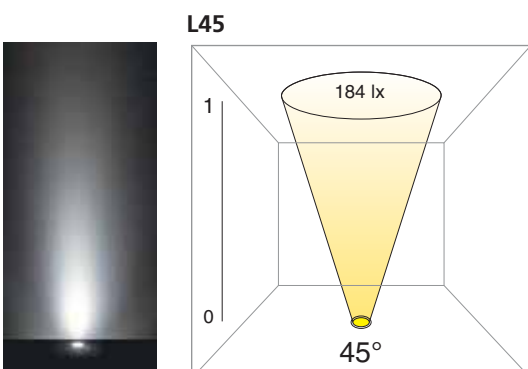

Cassaforma PMMA

PMMA housing
Gehäuse aus PMMA
Contracaja de PMMA

A4CF35

pag 490

CE F IP68

A4 R2L

Apparecchio fisso tondo 1W con guarnizione, disponibile con lente piana di diverso fascio di apertura.

Round fixed spot 1W with gasket, available with different beam with flat lens.