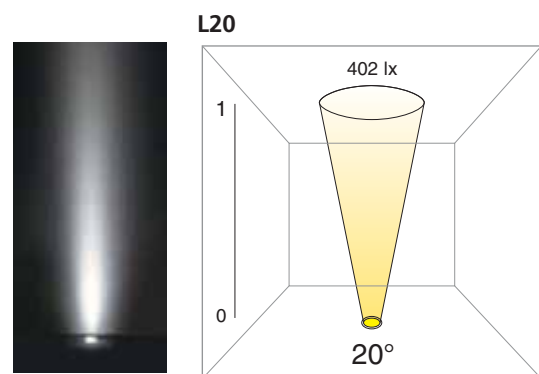

Cassaforma PMMA

PMMA housing
Gehäuse aus PMMA
Contracaja de PMMA

A4CF35

pag 490

CE F IP68

A4 R2L

Apparecchio fisso tondo 1W con guarnizione, disponibile con lente piana di diverso fascio di apertura.

Round fixed spot 1W with gasket, available with different beam with flat lens.