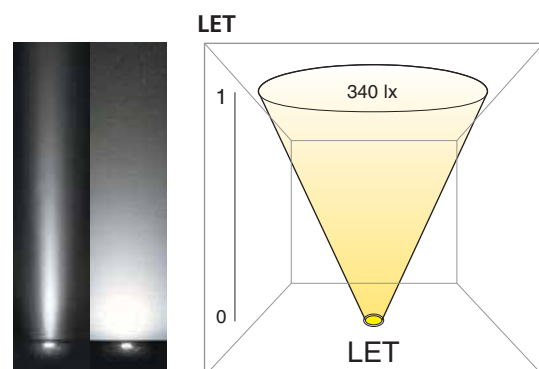

Cassaforma PMMA

PMMA housing
Gehäuse aus PMMA
Contracaja de PMMA

A4CF35

pag 490

CE F IP68

A4 R2L

Apparecchio fisso tondo 1W con guarnizione, disponibile con lente piana di diverso fascio di apertura.

Round fixed spot 1W with gasket, available with different beam with flat lens.