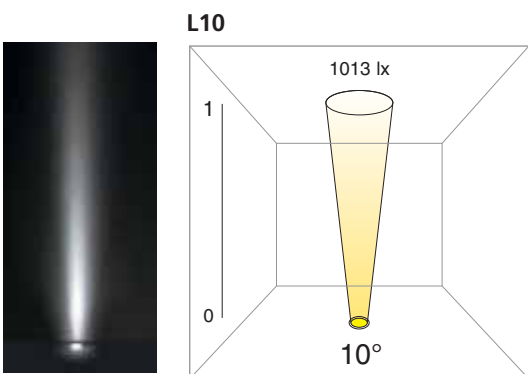

Cassaforma PMMA

PMMA housing
Gehäuse aus PMMA
Contracaja de PMMA

A4CF35

pag 490

CE F IP68

A4 R2L

Apparecchio fisso tondo 1W con guarnizione, disponibile con lente piana di diverso fascio di apertura.

Round fixed spot 1W with gasket, available with different beam with flat lens.