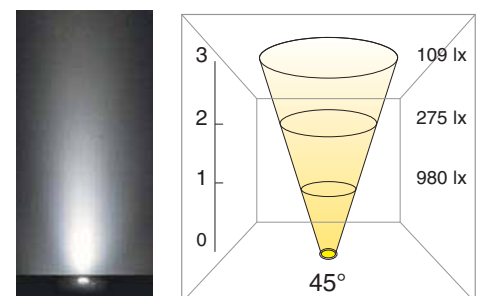

Cassaforma stagna PVC

PVC sealed housing
Dichtes Gehäuse aus PVC
Contracaja estanca de PVC

A4CFC70T

pag 490

Cassaforma aperta PVC

Open PVC housing
Offenes Gehäuse aus PVC
Contracaja abierta de PVC

A4CF70T

pag 490

L45