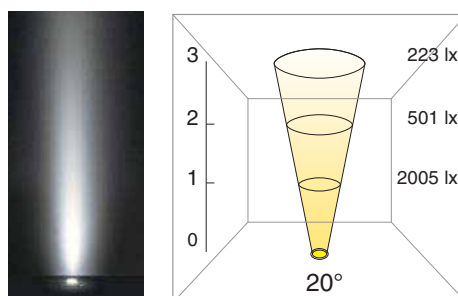

Cassaforma stagna PVC

PVC sealed housing
Dichtes Gehäuse aus PVC
Contracaja estanca de PVC

A4CFC70T

pag 490

Cassaforma aperta PVC

Open PVC housing
Offenes Gehäuse aus PVC
Contracaja abierta de PVC

A4CF70T

pag 490

L20