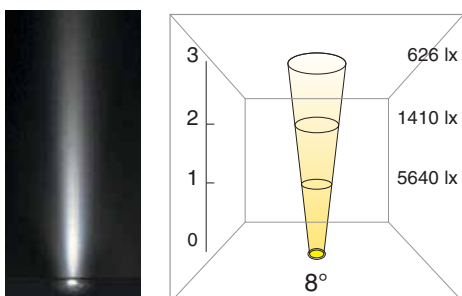

Cassaforma stagna PVC

PVC sealed housing
Dichtes Gehäuse aus PVC
Contracaja estanca de PVC

A4CFC70T

pag 490

Cassaforma aperta PVC

Open PVC housing
Offenes Gehäuse aus PVC
Contracaja abierta de PVC

A4CF70T

pag 490

L08