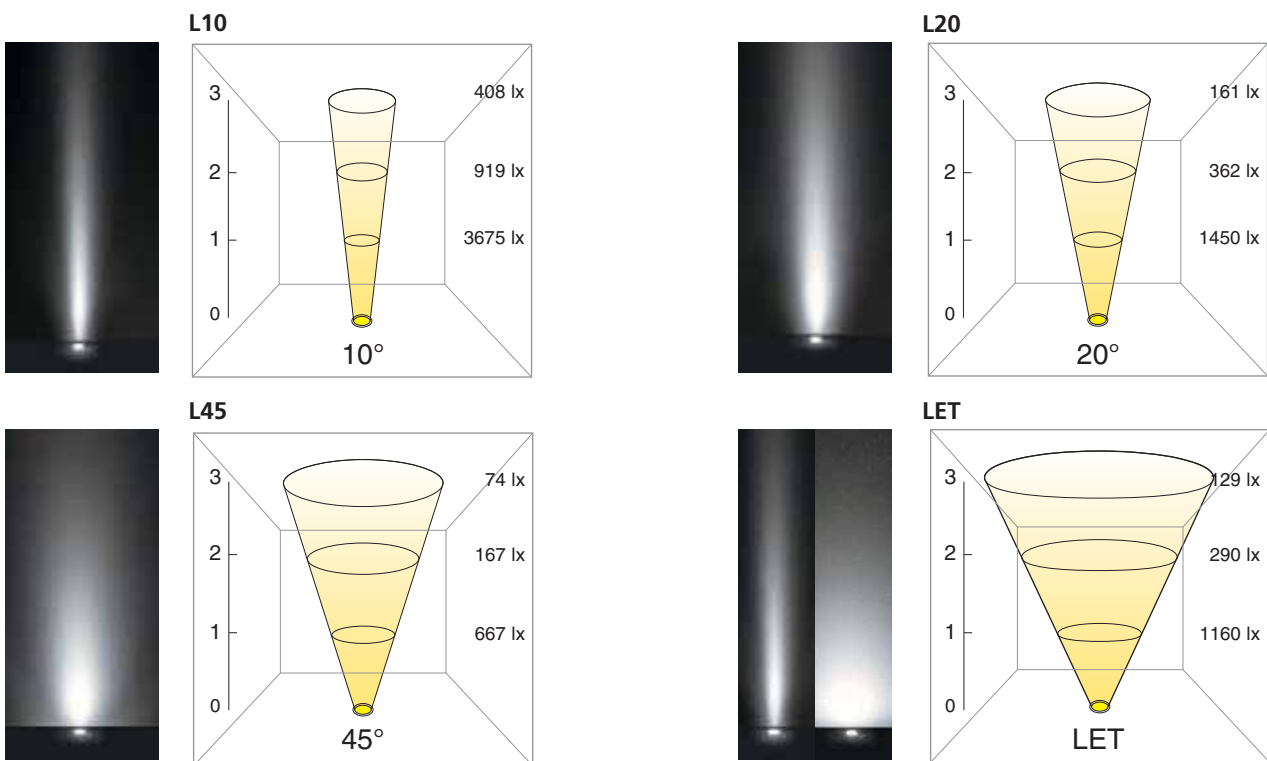

Cassaforma PMMA

PMMA housing
Gehäuse aus PMMA
Contracaja de PMMA

A4CF35

pag 490

A4 R3L

Apparecchio fisso tondo 3W con guarnizione, disponibile con lente piana di diverso fascio di apertura.

Round fixed spot 3W with gasket, available with different beam with flat lens.

Unbewegliche runde Spot 3W mit Dichtung. Erhältlich mit flacher Linse mit unterschiedlichem Lichtbündel.

Foco fijo redondo 3W con junta, disponible con lente plana con haz de apertura diferente.

Apparecchi ad incasso a LED
LED recessed appliances
Einbaugeräte mit LED
Luminarias para empotrar de LED