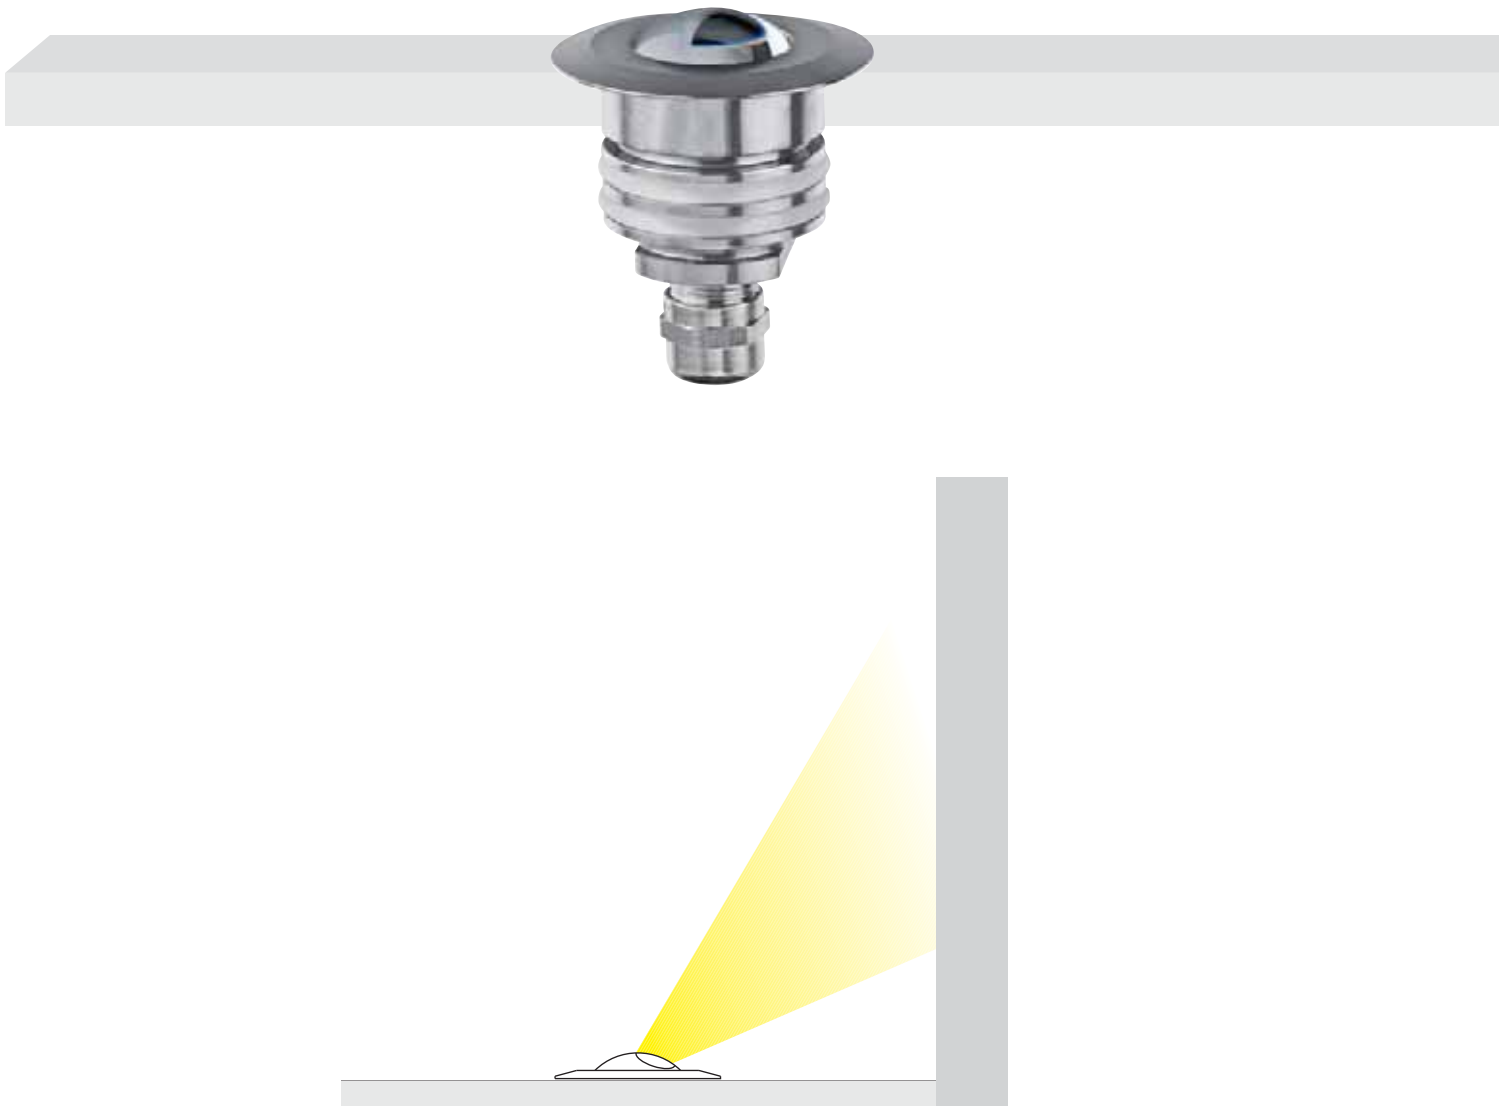

Cassaforma PMMA

PMMA housing
Gehäuse aus PMMA
Contracaja de PMMA

A4CF35

pag 490

CE F IP68