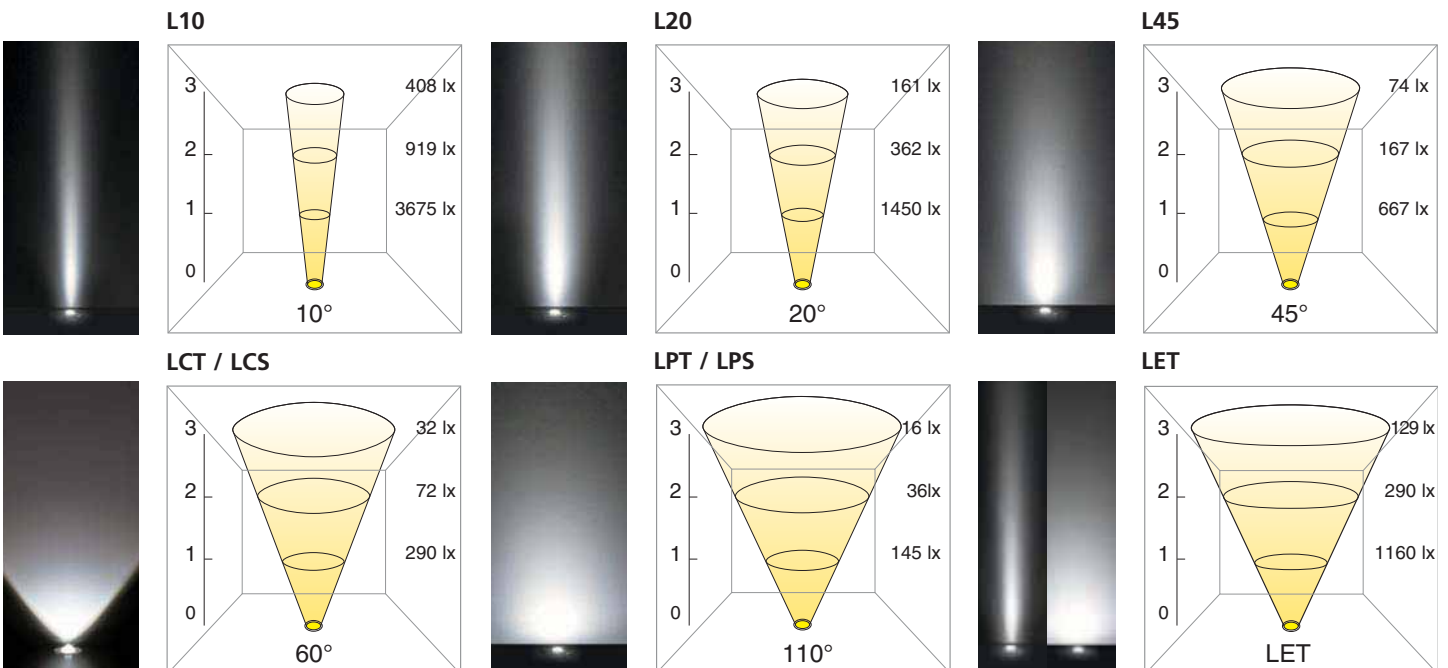

pag 490

A4 R7

Apparecchio tondo 3W con lente interna orientabile.

Round spot 3W with adjustable internal lens.

Runde Spot 3W mit ausrichtbarer Innenlinse.

Foco redondo 3W con lente interior orientable.

Apparecchi ad incasso a LED
LED recessed appliances
Einbaugeräte mit LED
Luminarias para empotrar de LED