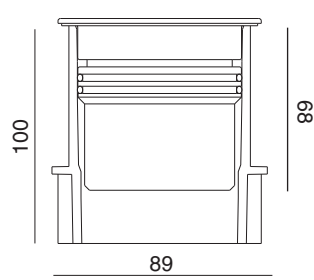

84

Cassaforma stagna PVC

PVC sealed housing
Dichtes Gehäuse aus PVC
Contracaja estanca de PVC

A4CFC70

pag 490

Cassaforma aperta PVC

Open PVC housing
Offenes Gehäuse aus PVC
Contracaja abierta de PVC

A4CF70

pag 490

A4 R7

Apparecchio tondo 3W con lente interna orientabile.

Round spot 3W with adjustable internal lens.

Runde Spot 3W mit ausrichtbarer Innenlinse.

Foco redondo 3W con lente interior orientable.

Apparecchi ad incasso a LED
LED recessed appliances
Einbaugeräte mit LED
Luminarias para empotrar de LED