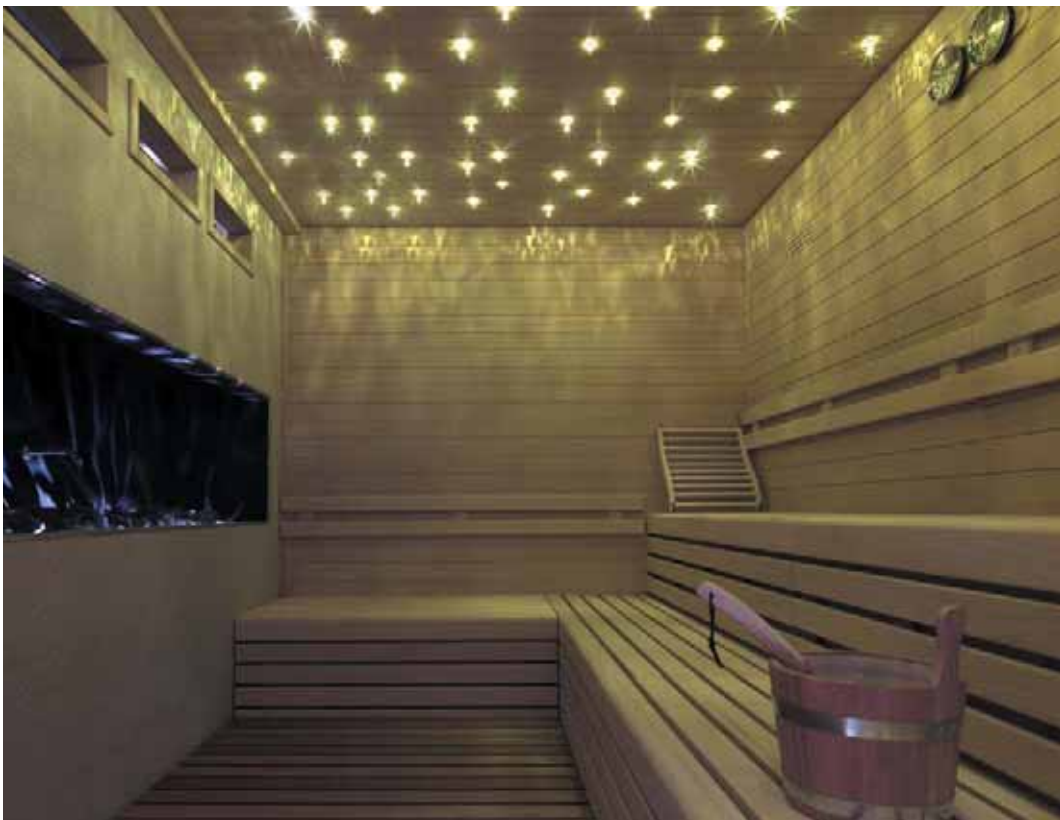

CE  IP65  35 mm

A4 E3-SW swarovski

Apparecchio fisso tondo LED 3W con molle e prisma in cristallo Swarovski.

3W round fixed spot with springs and Swarovski crystal.

Unbewegliche runde 3W Spot mit Federungen und Swarovski-Kristallen.